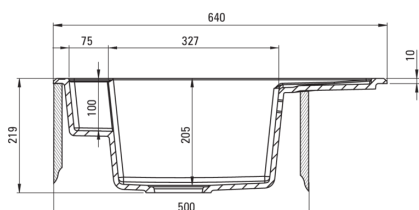

MAGNETIC

Chiuvetă magnetică din granit, 1-cuvă cu picurător

 deante

Codul produsului: ZRM_T11A

EAN: 5908212095058

Culoarea: antracit metalic

Garanție [ani]: 18

Chiuvetă

Finisaj	antracit metalic
Tipul suprafeței	mat
Material	granit
Metoda de instalare	cu montare încastrată
Număr de cuve	1
Lățimea minimă a dulapului [mm]	500
Lățime [mm]	500
Lungimea [mm]	640
Înălțime [mm]	219
Adâncimea cuvei [mm]	205
Lungimea conturului [mm]	620
Lățimea conturului [mm]	480
Reversibil	Da
Dotat cu accesorii	Da
Număr de orificii	2