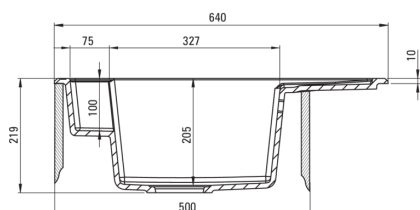

MAGNETIC

Chiuvetă magnetică din granit, 1-cuvă cu picurător

Codul produsului: ZRM_T11A

EAN: 5908212095058

Culoarea: antracit metalic

Garanție [ani]: 18

Chiuvetă

| | |
|---------------------------------|-----------------------|
| Finisaj | antracit metalic |
| Tipul suprafeței | mat |
| Material | granit |
| Metoda de instalare | cu montare încastrată |
| Număr de cuve | 1 |
| Lățimea minimă a dulapului [mm] | 500 |
| Lățime [mm] | 500 |
| Lungimea [mm] | 640 |
| Înălțime [mm] | 219 |
| Adâncimea cuvei [mm] | 205 |
| Lungimea conturului [mm] | 620 |
| Lățimea conturului [mm] | 480 |
| Reversibil | Da |
| Dotat cu accesorii | Da |
| Număr de orificii | 2 |