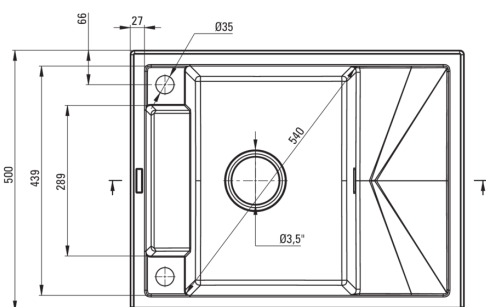

MAGNETIC

Chiuvetă magnetică din granit, 1-cuvă cu picurător

 deante

Codul produsului: ZRM_T11A

EAN: 5908212095058

Culoarea: antracit metalic

Garanție [ani]: 18

Chiuvetă

Finisaj	antracit metalic
Tipul suprafeței	mat
Material	granit
Metoda de instalare	cu montare încastrată
Număr de cuve	1
Lățimea minimă a dulapului [mm]	500
Lățime [mm]	500
Lungimea [mm]	640
Înălțime [mm]	219
Adâncimea cuvei [mm]	205
Lungimea conturului [mm]	620
Lățimea conturului [mm]	480
Reversibil	Da
Dotat cu accesorii	Da
Număr de orificii	2

Sifon

Finisaj	oțel
Tipul dopului	automat, cu un buton
Sifon pentru economie de spațiu	Da
Posibilitate de racordare a unei mașini de spălat vase/ rufe	Da

Caracteristici:

- Proprietățile granitului Deante: rezistență la impact, temperatură ridicată, decolorare, șoc termic - conform standardului EN 13310
- Chiuveta este dotată cu accesorii de racordare la mașina de spălat vase
- Proprietățile hidrofobe resping moleculele de apă.
- Finisajul îmbogățit cu ioni de argint adaugă proprietăți antiseptice.
- Chiuvetă reversibilă – posibilitate de instalare a cuvei pe partea stângă sau pe partea dreaptă
- Sifon pentru economie de spațiu, care înlesnește sortarea reziduurilor
- Agent de curățare special, sigur pentru suprafețele curățate
- Cea mai lungă garanție, de 18 ani