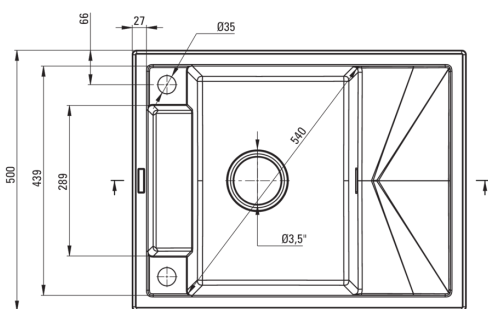

MAGNETIC

Chiuvetă magnetică din granit, 1-cuvă cu picurător

Codul produsului: ZRM_T11A

EAN: 5908212095058

Culoarea: antracit metalic

Garanție [ani]: 18

Chiuvetă

| | |
|---------------------------------|-----------------------|
| Finisaj | antracit metalic |
| Tipul suprafeței | mat |
| Material | granit |
| Metoda de instalare | cu montare încastrată |
| Număr de cuve | 1 |
| Lățimea minimă a dulapului [mm] | 500 |
| Lățime [mm] | 500 |
| Lungimea [mm] | 640 |
| Înălțime [mm] | 219 |
| Adâncimea cuvei [mm] | 205 |
| Lungimea conturului [mm] | 620 |
| Lățimea conturului [mm] | 480 |
| Reversibil | Da |
| Dotat cu accesorii | Da |
| Număr de orificii | 2 |