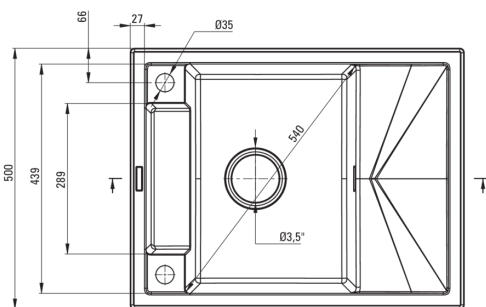

MAGNETIC

Lavello in granito magnetico, 1-vaschetta con gocciolatoio

Codice prodotto: ZRM_T11A

EAN: 5908212095058

Colore: antracite metallizzato

Garanzia [anni]: 18

Lavello

Finitura	antracite metallizzato
Tipo di superficie	opaco
Materiale	granito
Metodo di installazione	incassato
Numero di ciotole	1
Larghezza minima del mobile [mm]	500
Larghezza [mm]	500
Lunghezza [mm]	640
Altezza [mm]	219
Profondità vasca [mm]	205
Lunghezza del taglio [mm]	620
Larghezza di taglio [mm]	480
Reversibile	Sì
Dotato di accessori	Sì
Numero di fori	2

Kit di scarico

Finitura	acciaio
Tipo a spina	automatico, con pulsante
Sifone basso/ salvaspazio	Sì
Possibilità di collegare una lavastoviglie/lavatrice	Sì

Caratteristiche:

- Proprietà del granito Deante: resistenza agli urti, alle alte temperature, allo scolorimento e agli shock termici.
- Il lavello è dotato di raccordi con collegamento alla lavastoviglie
- Le proprietà idrofobiche respingono le molecole d'acqua
- La finitura arricchita con ioni d'argento aggiunge proprietà antisettiche
- Lavello reversibile - possibilità di installare la vasca a destra o a sinistra
- Sifone salvaspazio che facilita ad esempio la raccolta differenziata dei rifiuti
- Detergente dedicato, sicuro per le superfici pulite
- La garanzia più lunga, 18 anni