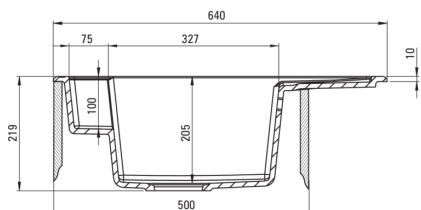

MAGNETIC

Lavello in granito magnetico, 1-vaschetta con gocciolatoio

Codice prodotto: ZRM_T11A

EAN: 5908212095058

Colore: antracite metallizzato

Garanzia [anni]: 18

Lavello

Finitura	antracite metallizzato
Tipo di superficie	opaco
Materiale	granito
Metodo di installazione	incassato
Numero di ciotole	1
Larghezza minima del mobile [mm]	500
Larghezza [mm]	500
Lunghezza [mm]	640
Altezza [mm]	219
Profondità vasca [mm]	205
Lunghezza del taglio [mm]	620
Larghezza di taglio [mm]	480
Reversibile	Sì
Dotato di accessori	Sì
Numero di fori	2

Kit di scarico

Finitura	acciaio
Tipo a spina	automatico, con pulsante
Sifone basso/ salvaspazio	Sì
Possibilità di collegare una lavastoviglie/lavatrice	Sì

Caratteristiche:

- Proprietà del granito Deante: resistenza agli urti, alle alte temperature, allo scolorimento e agli shock termici.
- Il lavello è dotato di raccordi con collegamento alla lavastoviglie
- Le proprietà idrofobiche respingono le molecole d'acqua
- La finitura arricchita con ioni d'argento aggiunge proprietà antisettiche
- Lavello reversibile - possibilità di installare la vasca a destra o a sinistra
- Sifone salvaspazio che facilita ad esempio la raccolta differenziata dei rifiuti
- Detergente dedicato, sicuro per le superfici pulite
- La garanzia più lunga, 18 anni