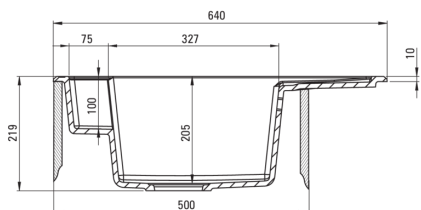

MAGNETIC

Mágneses gránit mosogató, 1 medencés csepegtetővel

Cikkszám: ZRM_T11A
EAN: 5908212095058
Szín: antracit metál
Garancia [év]: 18

Mosogató

Kivitelezés	antracit metál
Felület típusa	matt
Anyag	gránit
Beszerelési mód	Süllyesztett
Mosogatómedencék száma	1
Minimális szekrényszélesség [mm]	500
Szélesség [mm]	500
Hosszúság [mm]	640
Magasság [mm]	219
A medence mélysége 1 [mm]	205
Kivágás a munkalapban (beépíthető) - hossz [mm]	620
Kivágás a munkalapban (beépíthető) - szélesség [mm]	480
Megfordítható	Igen
Tartozékokkal felszerelve	Igen
Kész furatok száma	2