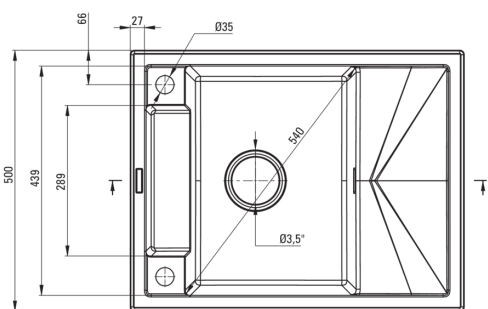

MAGNETIC

Mágneses gránit mosogató, 1 medencés csepegtetővel

Cikkszám: ZRM_T11A
EAN: 5908212095058
Szín: antracit metál
Garancia [év]: 18

Mosogató

Kivitelezés	antracit metál
Felület típusa	matt
Anyag	gránit
Beszerelési mód	Süllyesztett
Mosogatómedencék száma	1
Minimális szekrényszélesség [mm]	500
Szélesség [mm]	500
Hosszúság [mm]	640
Magasság [mm]	219
A medence mélysége 1 [mm]	205
Kivágás a munkalapban (beépíthető) - hossz [mm]	620
Kivágás a munkalapban (beépíthető) - szélesség [mm]	480
Megfordítható	Igen
Tartozékokkal felszerelve	Igen
Kész furatok száma	2