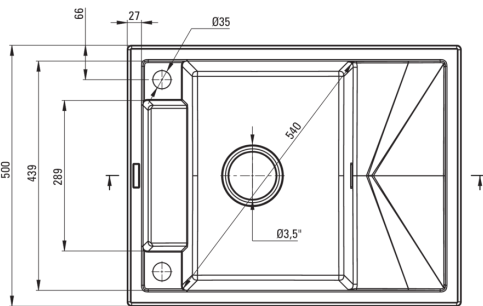

MAGNETIC

Magnetic-Granitspülbecken, 1-Becken mit Abtropffläche

Artikel-Nr.: ZRM_T11A

EAN: 5908212095058

Farbe: Anthrazit Metallic

Garantie [Jahre]: 18

Waschbecken

Ausführung	Anthrazit Metallic
Art der oberfläche	mat
Material	Granit
Methode der montage	eingebaut
Beckenzahl der spüle	1
Schrank-mindestbreite	500
Breite [mm]	500
Länge	640
Höhe	219
Beckendicke nr. 1 [mm]	205
Ausschnitt länge einbau	620
Aussparung_breite_einbau	480
Umkehrbar	Ja
Ausgerüstet	Ja
Anzahl der löcher	2

Garnitur für spüle

Ausführung	Stahl
Stöpselart	automatisch, mit Knopf
Platzsparender siphon	Ja
Möglichkeit zum anschluss einer spül-/waschmaschine	Ja

Charakteristische Merkmale:

- Eigenschaften von Deante-Granit: Widerstandsfähigkeit gegen Stöße, hohe Temperaturen, Verfärbungen, Temperaturschocks
- Spüle ausgestattet mit Garnitur mit einem Anschluss an die Spülmaschine
- Durch die hydrophoben Eigenschaften werden Wassermoleküle abgestoßen
- Die mit Silberionen angereicherte Ausführung fügt antiseptische Eigenschaften hinzu
- Umkehrbare Spüle - installieren Sie sie mit der Schüssel links oder rechts
- In die Masse der Spüle eingesetzte Magnete
- Inklusive Abdeckungen aus Stahl
- Für dieses Modell kann passendes Zubehör bestellt werden
- Platzsparsiphon, der unter anderem Mülltrennung erleichtert
- Spezielles Mittel, das für die zu reinigenden Oberflächen unbedenklich ist
- Längste 18 Jahre Garantie
- Für dieses Modell kann ein Reling bestellt werden, der perfekt zu diesem Modell passt.
- Für dieses Modell kann ein Schwammhaken bestellt werden, der perfekt zu diesem Modell passt.
- Automatischer Stöpsel, der mit der Click-Taste gesteuert wird