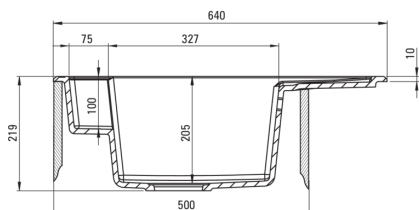

MAGNETIC

Magnetic-Granitspülbecken, 1-Becken mit Abtropffläche

Artikel-Nr.: ZRM_T11A

EAN: 5908212095058

Farbe: Anthrazit Metallic

Garantie [Jahre]: 18

Waschbecken

Ausführung	Anthrazit Metallic
Art der oberfläche	mat
Material	Granit
Methode der montage	eingebaut
Beckenzahl der spüle	1
Schrank-mindestbreite	500
Breite [mm]	500
Länge	640
Höhe	219
Beckendicke nr. 1 [mm]	205
Ausschnitt länge einbau	620
Aussparung_breite_einbau	480
Umkehrbar	Ja
Ausgerüstet	Ja
Anzahl der löcher	2

Garnitur für spüle

Ausführung	Stahl
Stöpselart	automatisch, mit Knopf
Platzsparender siphon	Ja
Möglichkeit zum anschluss einer spül-/waschmaschine	Ja

Charakteristische Merkmale:

- Eigenschaften von Deante-Granit: Widerstandsfähigkeit gegen Stöße, hohe Temperaturen, Verfärbungen, Temperaturschocks
- Spüle ausgestattet mit Garnitur mit einem Anschluss an die Spülmaschine
- Durch die hydrophoben Eigenschaften werden Wassermoleküle abgestoßen
- Die mit Silberionen angereicherte Ausführung fügt antiseptische Eigenschaften hinzu
- Umkehrbare Spüle - installieren Sie sie mit der Schüssel links oder rechts
- In die Masse der Spüle eingesetzte Magnete
- Inklusive Abdeckungen aus Stahl
- Für dieses Modell kann passendes Zubehör bestellt werden
- Platzsparsiphon, der unter anderem Mülltrennung erleichtert
- Spezielles Mittel, das für die zu reinigenden Oberflächen unbedenklich ist
- Längste 18 Jahre Garantie
- Für dieses Modell kann ein Reling bestellt werden, der perfekt zu diesem Modell passt.
- Für dieses Modell kann ein Schwammhaken bestellt werden, der perfekt zu diesem Modell passt.
- Automatischer Stöpsel, der mit der Click-Taste gesteuert wird