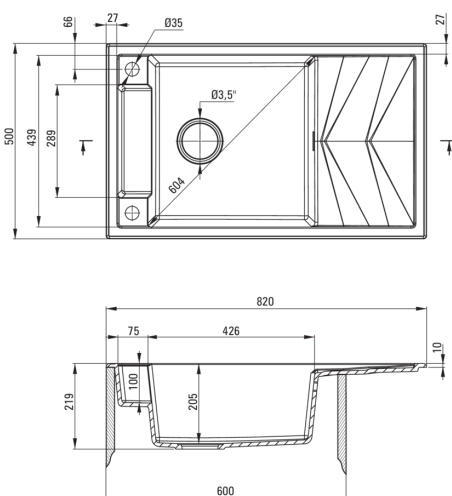

MAGNETIC

magnetno granitno korito, 1 posoda z odcejalnikom

koda izdelka: ZRM_T113

EAN: 5908212095041

Barva: antracit metalik

Garancija [leta]: 18

Korito

Finiš	antracit metalik
Tip površine	mat
Material	granit
Metoda montaže	vgrajen
Število posod	1
Minimalna širina omarice [mm]	600
Širina [mm]	500
Dolžina [mm]	820
Višina [mm]	219
Globina posode [mm]	205
Izrez v delovnem pultu [mm]	800
Širina izreza [mm]	480
Obračljivo	Ja
Z dodatki	Ja
Število lukenj	2

Sifon

Finiš	jeklo
Tip čepa	avtomatsko, z gumbom
Nizek sifon/prihranek prostora	Ja
Možnost priključitve pomivalnega / pralnega stroja	Ja

karakteristike:

- Lastnosti granita Deante: odpornost na udarce, visoke temperature, razbarvanje, termični šok
- Pomivalno korito je opremljeno z dodatki za priključitev pomivalnega stroja
- Hidrofobne lastnosti odbijajo molekule vode
- Finiš, obogaten s srebrovimi ioni, doda antiseptične lastnosti
- V izjemno prostorno in globoko korito gredo tudi pekači, ki pridejo s pečico
- Obračljivo pomivalno korito - montaža z odcejalnikom na levi ali desni strani
- Magneti vgrajeni v korito
- Priložena je jeklena maska
- Možnost nakupa dodatkov, ki se popolnoma ujemajo s tem modelom
- Najdaljša 18-letna garancija
- Možnost nakupa vodil za zaveso, ki se popolnoma prilegajo temu modelu
- Možnost nakupa odlagališča za gobico, ki se popolnoma prilega temu modelu.
- Sifon, ki prihrani prostor in olajša npr. ločevanje odpadkov
- V ponudbi Deante imamo tudi varna namenska čistila
- Samodejni CLICK čep, ki se aktivira s klikom