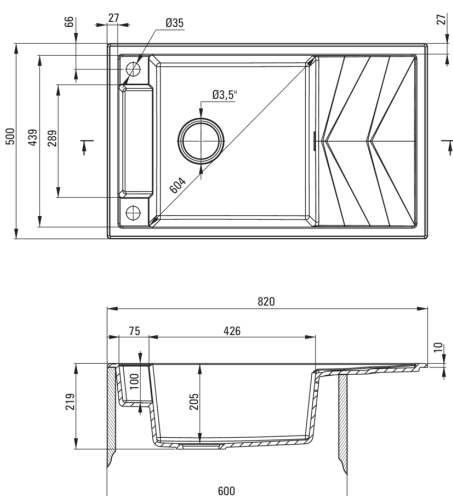

MAGNETIC

magnetno granitno korito, 1 posoda z odcejalnikom

koda izdelka: ZRM_T113

EAN: 5908212095041

Barva: antracit metalik

Garancija [leta]: 18

Korito

Finiš	antracit metalik
Tip površine	mat
Material	granit
Metoda montaže	vgrajen
Število posod	1
Minimalna širina omarice [mm]	600
Širina [mm]	500
Dolžina [mm]	820
Višina [mm]	219
Globina posode [mm]	205
Izrez v delovnem pultu [mm]	800
Širina izreza [mm]	480
Obračljivo	Ja
Z dodatki	Ja
Število lukenj	2

Sifon

Finiš	jeklo
Tip čepa	avtomatsko, z gumbom
Nizek sifon/prihranek prostora	Ja
Možnost priključitve pomivalnega / pralnega stroja	Ja

karakteristike:

- Lastnosti granita Deante: odpornost na udarce, visoke temperature, razbarvanje, termični šok
- Pomivalno korito je opremljeno z dodatki za priključitev pomivalnega stroja
- Hidrofobne lastnosti odbijajo molekule vode
- Finiš, obogaten s srebrovimi ioni, doda antiseptične lastnosti
- V izjemno prostorno in globoko korito gredo tudi pekači, ki pridejo s pečico
- Obračljivo pomivalno korito - montaža z odcejalnikom na levi ali desni strani
- Magneti vgrajeni v korito
- Priložena je jeklena maska
- Možnost nakupa dodatkov, ki se popolnoma ujemajo s tem modelom
- Najdaljša 18-letna garancija
- Možnost nakupa vodil za zaveso, ki se popolnoma prilegajo temu modelu
- Možnost nakupa odlagališča za gobico, ki se popolnoma prilega temu modelu.
- Sifon, ki prihrani prostor in olajša npr. ločevanje odpadkov
- V ponudbi Deante imamo tudi varna namenska čistila
- Samodejni CLICK čep, ki se aktivira s klikom