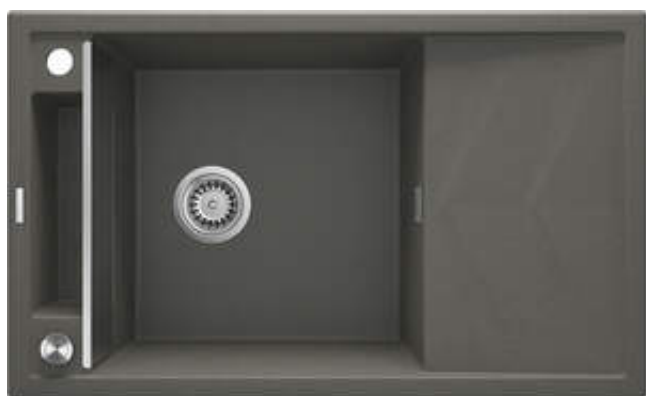

MAGNETIC

magnetno granitno korito, 1 posoda z odcejalnikom

koda izdelka: ZRM_T113

EAN: 5908212095041

Barva: antracit metalik

Garancija [leta]: 18

Korito

Finiš	antracit metalik
Tip površine	mat
Material	granit
Metoda montaže	vgrajen
Število posod	1
Minimalna širina omarice [mm]	600
Širina [mm]	500
Dolžina [mm]	820
Višina [mm]	219
Globina posode [mm]	205
Izrez v delovnem pultu [mm]	800
Širina izreza [mm]	480
Obračljivo	Ja
Z dodatki	Ja
Število lukenj	2

Sifon

Finiš	jeklo
Tip čepa	avtomatsko, z gumbom
Nizek sifon/prihranek prostora	Ja
Možnost priključitve pomivalnega / pralnega stroja	Ja

karakteristike:

- Lastnosti granita Deante: odpornost na udarce, visoke temperature, razbarvanje, termični šok
- Pomivalno korito je opremljeno z dodatki za priključitev pomivalnega stroja
- Hidrofobne lastnosti odbijajo molekule vode
- Finiš, obogaten s srebrovimi ioni, doda antiseptične lastnosti
- V izjemno prostorno in globoko korito gredo tudi pekači, ki pridejo s pečico
- Obračljivo pomivalno korito - montaža z odcejalnikom na levi ali desni strani
- Magneti vgrajeni v korito
- Priložena je jeklena maska
- Možnost nakupa dodatkov, ki se popolnoma ujemajo s tem modelom
- Najdaljša 18-letna garancija
- Možnost nakupa vodil za zaveso, ki se popolnoma prilegajo temu modelu
- Možnost nakupa odlagališča za gobico, ki se popolnoma prilega temu modelu.
- Sifon, ki prihrani prostor in olajša npr. ločevanje odpadkov
- V ponudbi Deante imamo tudi varna namenska čistila
- Samodejni CLICK čep, ki se aktivira s klikom