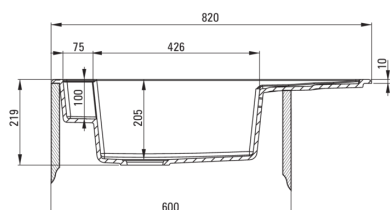

MAGNETIC

Chiuvetă magnetică din granit, 1-cuvă cu picurător

Codul produsului: ZRM_T113

EAN: 5908212095041

Culoarea: antracit metalic

Garanție [ani]: 18

Chiuvetă

Finisaj	antracit metalic
Tipul suprafeței	mat
Material	granit
Metoda de instalare	cu montare încastrată
Număr de cuve	1
Lățimea minimă a dulapului [mm]	600
Lățime [mm]	500
Lungimea [mm]	820
Înălțime [mm]	219
Adâncimea cuvei [mm]	205
Lungimea conturului [mm]	800
Lățimea conturului [mm]	480
Reversibil	Da
Dotat cu accesorii	Da
Număr de orificii	2

Sifon

Finisaj	oțel
Tipul dopului	automat, cu un buton
Sifon pentru economie de spațiu	Da
Posibilitate de racordare a unei mașini de spălat vase/ rufe	Da

Caracteristici:

- Proprietățile granitului Deante: rezistență la impact, temperatură ridicată, decolorare, șoc termic - conform standardului EN 13310
- Chiuveta este dotată cu accesorii de racordare la mașina de spălat vase
- Proprietățile hidrofobe resping moleculele de apă.
- Finisajul îmbogățit cu ioni de argint adaugă proprietăți antiseptice.
- În cuva excepțional de spațioasă și adâncă intră până și tăvile scoase din cuptor
- Chiuvetă reversibilă – posibilitate de instalare a cuvei pe partea stângă sau pe partea dreaptă
- Cea mai lungă garanție, de 18 ani
- Sifon pentru economie de spațiu, care înlesnește sortarea reziduurilor
- Agent de curățare special, sigur pentru suprafețele curățate