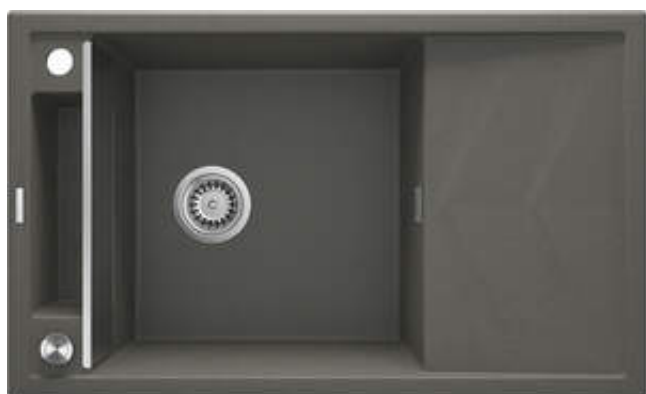

MAGNETIC

Chiuvetă magnetică din granit, 1-cuvă cu picurător

Codul produsului: ZRM_T113

EAN: 5908212095041

Culoarea: antracit metalic

Garanție [ani]: 18

Chiuvetă

Finisaj	antracit metalic
Tipul suprafeței	mat
Material	granit
Metoda de instalare	cu montare încastrată
Număr de cuve	1
Lățimea minimă a dulapului [mm]	600
Lățime [mm]	500
Lungimea [mm]	820
Înălțime [mm]	219
Adâncimea cuvei [mm]	205
Lungimea conturului [mm]	800
Lățimea conturului [mm]	480
Reversibil	Da
Dotat cu accesorii	Da
Număr de orificii	2

Sifon

Finisaj	oțel
Tipul dopului	automat, cu un buton
Sifon pentru economie de spațiu	Da
Posibilitate de racordare a unei mașini de spălat vase/ rufe	Da

Caracteristici:

- Proprietățile granitului Deante: rezistență la impact, temperatură ridicată, decolorare, șoc termic - conform standardului EN 13310
- Chiuveta este dotată cu accesorii de racordare la mașina de spălat vase
- Proprietățile hidrofobe resping moleculele de apă.
- Finisajul îmbogățit cu ioni de argint adaugă proprietăți antiseptice.
- În cuva excepțional de spațioasă și adâncă intră până și tăvile scoase din cuptor
- Chiuvetă reversibilă – posibilitate de instalare a cuvei pe partea stângă sau pe partea dreaptă
- Cea mai lungă garanție, de 18 ani
- Sifon pentru economie de spațiu, care înlesnește sortarea reziduurilor
- Agent de curățare special, sigur pentru suprafețele curățate