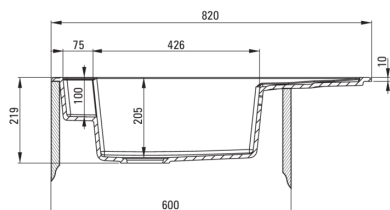

MAGNETIC

Chiuvetă magnetică din granit, 1-cuvă cu picurător

Codul produsului: ZRM_T113

EAN: 5908212095041

Culoarea: antracit metalic

Garanție [ani]: 18

Chiuvetă

Finisaj	antracit metalic
Tipul suprafeței	mat
Material	granit
Metoda de instalare	cu montare încastrată
Număr de cuve	1
Lățimea minimă a dulapului [mm]	600
Lățime [mm]	500
Lungimea [mm]	820
Înălțime [mm]	219
Adâncimea cuvei [mm]	205
Lungimea conturului [mm]	800
Lățimea conturului [mm]	480
Reversibil	Da
Dotat cu accesorii	Da
Număr de orificii	2

Sifon

Finisaj	oțel
Tipul dopului	automat, cu un buton
Sifon pentru economie de spațiu	Da
Posibilitate de racordare a unei mașini de spălat vase/ rufe	Da

Caracteristici:

- Proprietățile granitului Deante: rezistență la impact, temperatură ridicată, decolorare, șoc termic - conform standardului EN 13310
- Chiuveta este dotată cu accesorii de racordare la mașina de spălat vase
- Proprietățile hidrofobe resping moleculele de apă.
- Finisajul îmbogățit cu ioni de argint adaugă proprietăți antiseptice.
- În cuva excepțional de spațioasă și adâncă intră până și tăvile scoase din cuptor
- Chiuvetă reversibilă – posibilitate de instalare a cuvei pe partea stângă sau pe partea dreaptă
- Cea mai lungă garanție, de 18 ani
- Sifon pentru economie de spațiu, care înlesnește sortarea reziduurilor
- Agent de curățare special, sigur pentru suprafețele curățate