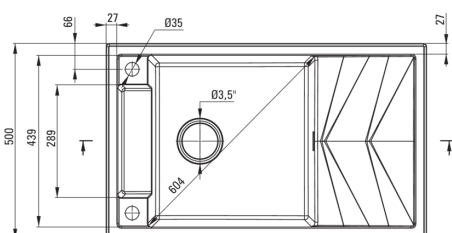

MAGNETIC

Chiuvetă magnetică din granit, 1-cuvă cu picurător

Codul produsului: ZRM_T113

EAN: 5908212095041

Culoarea: antracit metalic

Garanție [ani]: 18

Chiuvetă

Finisaj	antracit metalic
Tipul suprafeței	mat
Material	granit
Metoda de instalare	cu montare încastrată
Număr de cuve	1
Lățimea minimă a dulapului [mm]	600
Lățime [mm]	500
Lungimea [mm]	820
Înălțime [mm]	219
Adâncimea cuvei [mm]	205
Lungimea conturului [mm]	800
Lățimea conturului [mm]	480
Reversibil	Da
Dotat cu accesorii	Da
Număr de orificii	2

Sifon

Finisaj	oțel
Tipul dopului	automat, cu un buton
Sifon pentru economie de spațiu	Da
Posibilitate de racordare a unei mașini de spălat vase/ rufe	Da

Caracteristici:

- Proprietățile granitului Deante: rezistență la impact, temperatură ridicată, decolorare, șoc termic - conform standardului EN 13310
- Chiuveta este dotată cu accesorii de racordare la mașina de spălat vase
- Proprietățile hidrofobe resping moleculele de apă.
- Finisajul îmbogățit cu ioni de argint adaugă proprietăți antiseptice.
- În cuva excepțional de spațioasă și adâncă intră până și tăvile scoase din cuptor
- Chiuvetă reversibilă – posibilitate de instalare a cuvei pe partea stângă sau pe partea dreaptă
- Cea mai lungă garanție, de 18 ani
- Sifon pentru economie de spațiu, care înlesnește sortarea reziduurilor
- Agent de curățare special, sigur pentru suprafețele curățate