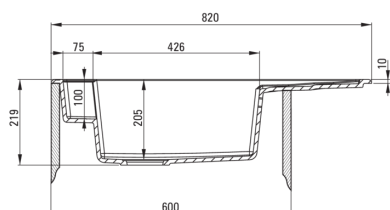

Wyróżniki:

- Właściwości granitu Deante: odporność na uderzenia, wysoką temperaturę, przebarwienia, szok termiczny
- Zlewozmywak wyposażony w osprzęt z podłączeniem do zmywarki
- Właściwości hydrofobowe odpychają cząsteczki wody
- Granit wzbogacony jonami srebra dodaje właściwości antyseptycznych
- Wyjątkowo obszerna i głęboka komora pomieści nawet blachy wyjęte z piekarnika
- Zlewozmywak odwracalny - zamontuj z komorą po lewej lub po prawej
- Magnesy zatopione w masie zlewozmywaka
- W zestawie stalowa maskownica
- Możliwość dokupienia akcesoriów, które idealnie pasują do tego modelu
- Najdłuższa 18-letnia gwarancja
- Możliwość dokupienia relingu na ściereczkę, który idealnie pasuje do tego modelu
- Możliwość dokupienia haczyka na gąbkę, który idealnie pasuje do tego modelu.
- Syfon oszczędzający miejsce Space-saver ułatwiający m.in. segregację śmieci
- W ofercie dedykowany środek bezpieczny dla czyszczonych powierzchni
- Możliwość dokupienia ociekacza, który idealnie pasuje do tego modelu