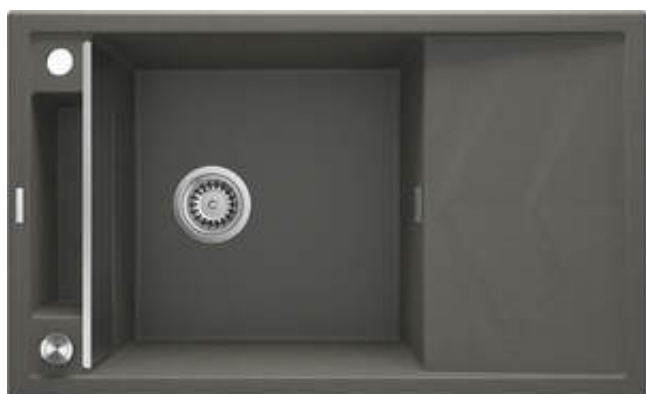

MAGNETIC

Zlewozmywak granitowy magnetyczny 1-komorowy z ociekaczem

Kod produktu: ZRM_T113

EAN: 5908212095041

Kolor: antracyt metalik

Gwarancja [lata]: 18

Cena Netto: 1039,84 zł

Cena Brutto: 1279,00 zł

deante

Zlewozmywak

Wykończenie	antracyt metalik
Rodzaj powierzchni	mat
Materiał	granit
Sposób montażu	wpuszczany
Ilość komór zlewozmywaka	1
Minimalna szerokość szafki [mm]	600
Szerokość [mm]	500
Długość [mm]	820
Wysokość [mm]	219
Głębokość komory 1 [mm]	205
Wycięcie w blacie (wpuszczany) - długość [mm]	800
Wycięcie w blacie (wpuszczany) - szerokość [mm]	480
Odwracalny	Tak
Wyposażony w osprzęt	Tak
Liczba otworów gotowych	2

Osprzęt do zlewozmywaka

Wykończenie	stal
Rodzaj korka	automatyczny, z przyciskiem
Syfon oszczędzający miejsce space-saver	Tak
Możliwość podłączenia zmywarki/pralki	Tak

Wyróżniki:

- Właściwości granitu Deante: odporność na uderzenia, wysoką temperaturę, przebarwienia, szok termiczny
- Zlewozmywak wyposażony w osprzęt z podłączeniem do zmywarki
- Właściwości hydrofobowe odpychają cząsteczki wody
- Granit wzbogacony jonami srebra dodaje właściwości antyseptycznych
- Wyjątkowo obszerna i głęboka komora pomieści nawet blachy wyjęte z piekarnika
- Zlewozmywak odwracalny - zamontuj z komorą po lewej lub po prawej
- Magnesy zatopione w masie zlewozmywaka
- W zestawie stalowa maskownica
- Możliwość dokupienia akcesoriów, które idealnie pasują do tego modelu
- Najdłuższa 18-letnia gwarancja
- Możliwość dokupienia relingu na ściereczkę, który idealnie pasuje do tego modelu
- Możliwość dokupienia haczyka na gąbkę, który idealnie pasuje do tego modelu.
- Syfon oszczędzający miejsce Space-saver ułatwiający m.in. segregację śmieci
- W ofercie dedykowany środek bezpieczny dla czyszczonych powierzchni
- Możliwość dokupienia ociekacza, który idealnie pasuje do tego modelu

• Korek automatyczny sterowany przyciskiem Click