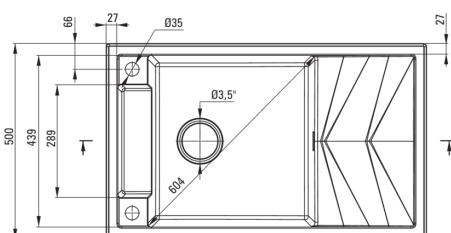

Wyróżniki:

- Właściwości granitu Deante: odporność na uderzenia, wysoką temperaturę, przebarwienia, szok termiczny
- Zlewozmywak wyposażony w osprzęt z podłączeniem do zmywarki
- Właściwości hydrofobowe odpychają cząsteczki wody
- Granit wzbogacony jonami srebra dodaje właściwości antyseptycznych
- Wyjątkowo obszerna i głęboka komora pomieści nawet blachy wyjęte z piekarnika
- Zlewozmywak odwracalny - zamontuj z komorą po lewej lub po prawej
- Magnesy zatopione w masie zlewozmywaka
- W zestawie stalowa maskownica
- Możliwość dokupienia akcesoriów, które idealnie pasują do tego modelu
- Najdłuższa 18-letnia gwarancja
- Możliwość dokupienia relingu na ściereczkę, który idealnie pasuje do tego modelu
- Możliwość dokupienia haczyka na gąbkę, który idealnie pasuje do tego modelu.
- Syfon oszczędzający miejsce Space-saver ułatwiający m.in. segregację śmieci
- W ofercie dedykowany środek bezpieczny dla czyszczonych powierzchni
- Możliwość dokupienia ociekacza, który idealnie pasuje do tego modelu