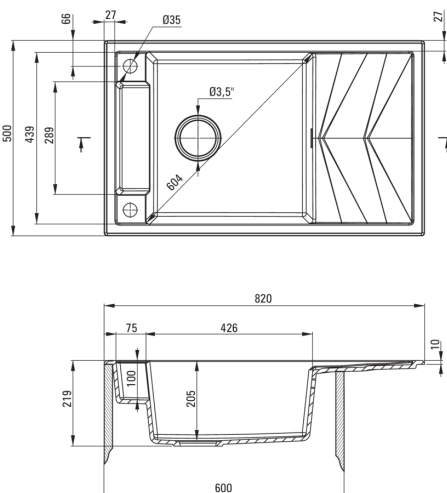

MAGNETIC

Magnetic-Granitspülbecken, 1-Becken mit Abtropffläche

Artikel-Nr.: ZRM_T113

EAN: 5908212095041

Farbe: Anthrazit Metallic

Garantie [Jahre]: 18

Waschbecken

Ausführung	Anthrazit Metallic
Art der oberfläche	mat
Material	Granit
Methode der montage	eingebaut
Beckenzahl der spüle	1
Schrank-mindestbreite	600
Breite [mm]	500
Länge	820
Höhe	219
Beckendicke nr. 1 [mm]	205
Ausschnitt länge einbau	800
Aussparung_breite_einbau	480
Umkehrbar	Ja
Ausgerüstet	Ja
Anzahl der löcher	2

Garnitur für spüle

Ausführung	Stahl
Stöpselart	automatisch, mit Knopf
Platzsparender siphon	Ja
Möglichkeit zum anschluss einer spül-/waschmaschine	Ja

Charakteristische Merkmale:

- Eigenschaften von Deante-Granit: Widerstandsfähigkeit gegen Stöße, hohe Temperaturen, Verfärbungen, Temperaturschocks
- Spüle ausgestattet mit Garnitur mit einem Anschluss an die Spülmaschine
- Durch die hydrophoben Eigenschaften werden Wassermoleküle abgestoßen
- Die mit Silberionen angereicherte Ausführung fügt antiseptische Eigenschaften hinzu
- Außergewöhnlich geräumige und tiefe Kammer bietet sogar Platz für Bleche, die aus dem Ofen genommen wurden
- Umkehrbare Spüle - installieren Sie sie mit der Schüssel links oder rechts
- In die Masse der Spüle eingesetzte Magnete
- Inklusive Abdeckungen aus Stahl
- Für dieses Modell kann passendes Zubehör bestellt werden
- Längste 18 Jahre Garantie
- Für dieses Modell kann ein Reling bestellt werden, der perfekt zu diesem Modell passt.
- Für dieses Modell kann ein Schwammhaken bestellt werden, der perfekt zu diesem Modell passt.
- Platzsparsiphon, der unter anderem Mülltrennung erleichtert
- Spezielles Mittel, das für die zu reinigenden Oberflächen unbedenklich ist
- Automatischer Stöpsel, der mit der Click-Taste gesteuert wird