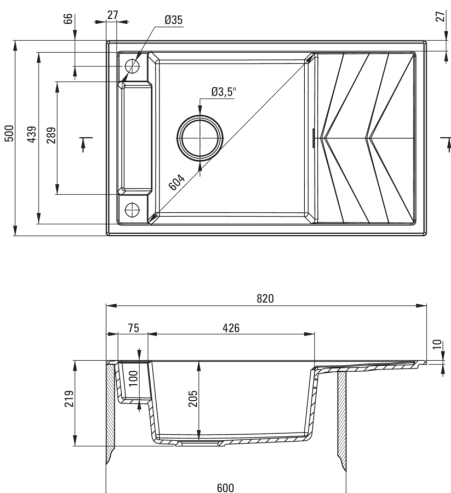

MAGNETIC

Magnetic-Granitspülbecken, 1-Becken mit Abtropffläche

Artikel-Nr.: ZRM_T113

EAN: 5908212095041

Farbe: Anthrazit Metallic

Garantie [Jahre]: 18

Waschbecken

Ausführung	Anthrazit Metallic
Art der oberfläche	mat
Material	Granit
Methode der montage	eingebaut
Beckenzahl der spüle	1
Schrank-mindestbreite	600
Breite [mm]	500
Länge	820
Höhe	219
Beckendicke nr. 1 [mm]	205
Ausschnitt länge einbau	800
Aussparung_breite_einbau	480
Umkehrbar	Ja
Ausgerüstet	Ja
Anzahl der löcher	2

Garnitur für spüle

Ausführung	Stahl
Stöpselart	automatisch, mit Knopf
Platzsparender siphon	Ja
Möglichkeit zum anschluss einer spül-/waschmaschine	Ja

Charakteristische Merkmale:

- Eigenschaften von Deante-Granit: Widerstandsfähigkeit gegen Stöße, hohe Temperaturen, Verfärbungen, Temperaturschocks
- Spüle ausgestattet mit Garnitur mit einem Anschluss an die Spülmaschine
- Durch die hydrophoben Eigenschaften werden Wassermoleküle abgestoßen
- Die mit Silberionen angereicherte Ausführung fügt antiseptische Eigenschaften hinzu
- Außergewöhnlich geräumige und tiefe Kammer bietet sogar Platz für Bleche, die aus dem Ofen genommen wurden
- Umkehrbare Spüle - installieren Sie sie mit der Schüssel links oder rechts
- In die Masse der Spüle eingesetzte Magnete
- Inklusive Abdeckungen aus Stahl
- Für dieses Modell kann passendes Zubehör bestellt werden
- Längste 18 Jahre Garantie
- Für dieses Modell kann ein Reling bestellt werden, der perfekt zu diesem Modell passt.
- Für dieses Modell kann ein Schwammhaken bestellt werden, der perfekt zu diesem Modell passt.
- Platzsparsiphon, der unter anderem Mülltrennung erleichtert
- Spezielles Mittel, das für die zu reinigenden Oberflächen unbedenklich ist
- Automatischer Stöpsel, der mit der Click-Taste gesteuert wird