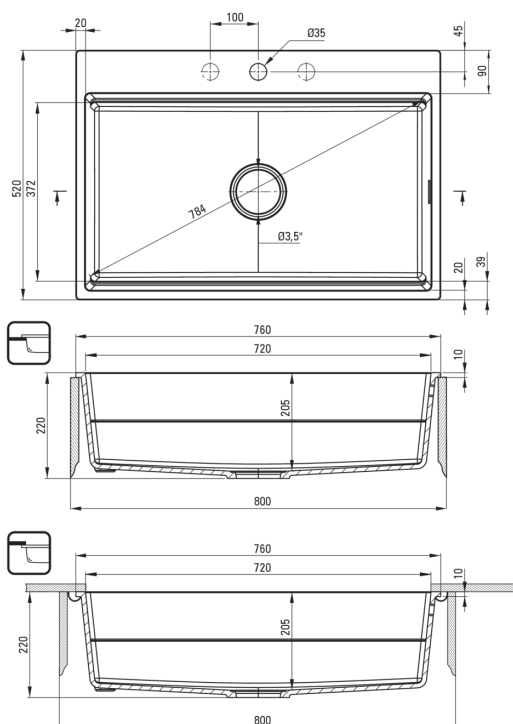

MAGNETIC

Chiuveță magnetică din granit, 1-cuvă

 deante

Codul produsului: ZRM_T10B

EAN: 5907650865490

Culoarea: antracit metalic

Garanție [ani]: 18

Chiuveță

Finisaj	antracit metalic
Tipul suprafeței	mat
Material	granit
Metoda de instalare	cu montare încastrată, montare sub blat
Număr de cuve	1
Lățimea minimă a dulapului [mm]	800
Lățime [mm]	520
Lungimea [mm]	760
Înălțime [mm]	220
Adâncimea cuvei [mm]	205
Lungimea conturului [mm]	740
Lățimea conturului [mm]	500
Lungimea conturului [mm]	720
Lățimea conturului [mm]	372
Dotat cu accesorii	Da
Număr de orificii	0
Număr de orificii făcute în avans	5

Sifon

Finisaj	oțel
Tipul dopului	automat, cu un buton
Sifon pentru economie de spațiu	Da
Posibilitate de racordare a unei mașini de spălat vase/ rufe	Da

Caracteristici:

- Sifon pentru economie de spațiu, care înlesnește sortarea reziduurilor
- Proprietățile granitului Deante: rezistență la impact, temperatură ridicată, decolorare, șoc termic - conform standardului EN 13310
- Chiuveța este dotată cu accesorii de racordare la mașina de spălat vase
- Proprietățile hidrofobe resping moleculele de apă.
- Cea mai lungă garanție, de 18 ani
- Finisajul îmbogățit cu ioni de argint adaugă proprietăți antiseptice.
- Agent de curățare special, sigur pentru suprafețele curățate