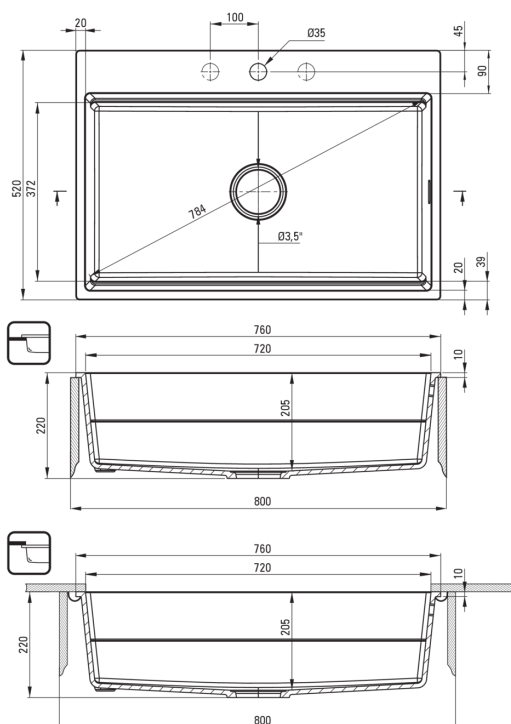

MAGNETIC

Chiuveță magnetică din granit, 1-cuvă

Codul produsului: ZRM_T10B

EAN: 5907650865490

Culoarea: antracit metalic

Garanție [ani]: 18

Chiuveță

Finisaj	antracit metalic
Tipul suprafeței	mat
Material	granit
Metoda de instalare	cu montare încastrată, montare sub blat
Număr de cuve	1
Lățimea minimă a dulapului [mm]	800
Lățime [mm]	520
Lungimea [mm]	760
Înălțime [mm]	220
Adâncimea cuvei [mm]	205
Lungimea conturului [mm]	740
Lățimea conturului [mm]	500
Lungimea conturului [mm]	720
Lățimea conturului [mm]	372
Dotat cu accesorii	Da
Număr de orificii	0
Număr de orificii făcute în avans	5

Sifon

Finisaj	oțel
Tipul dopului	automat, cu un buton
Sifon pentru economie de spațiu	Da
Posibilitate de racordare a unei mașini de spălat vase/ rufe	Da

Caracteristici:

- Sifon pentru economie de spațiu, care înlesnește sortarea reziduurilor
- Proprietățile granitului Deante: rezistență la impact, temperatură ridicată, decolorare, șoc termic - conform standardului EN 13310
- Chiuveța este dotată cu accesorii de racordare la mașina de spălat vase
- Proprietățile hidrofobe resping moleculele de apă.
- Cea mai lungă garanție, de 18 ani
- Finisajul îmbogățit cu ioni de argint adaugă proprietăți antiseptice.
- Agent de curățare special, sigur pentru suprafețele curățate