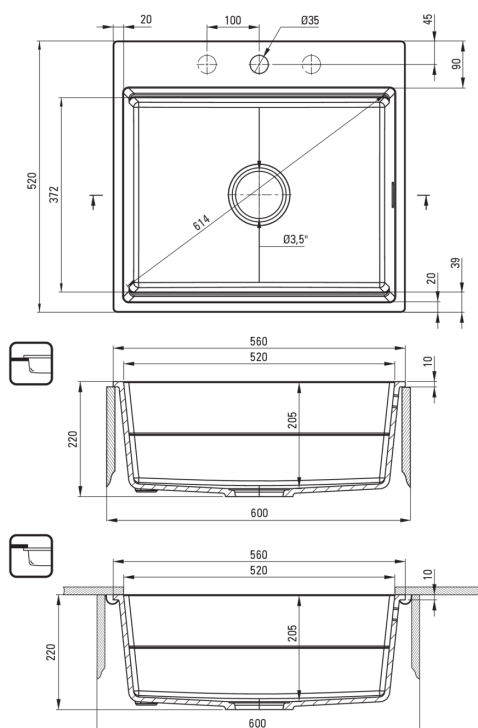

MAGNETIC

Chiuvetă magnetică din granit, 1-cuvă

Codul produsului: ZRM_T10A

EAN: 5907650865445

Culoarea: antracit metalic

Garanție [ani]: 18

Chiuvetă

| | |
|-----------------------------------|---|
| Finisaj | antracit metalic |
| Tipul suprafeței | mat |
| Material | granit |
| Metoda de instalare | montare sub blat, cu montare încastrată |
| Număr de cuve | 1 |
| Lățimea minimă a dulapului [mm] | 600 |
| Lățime [mm] | 520 |
| Lungimea [mm] | 560 |
| Înălțime [mm] | 220 |
| Adâncimea cuvei [mm] | 205 |
| Lungimea conturului [mm] | 540 |
| Lățimea conturului [mm] | 500 |
| Lungimea conturului [mm] | 520 |
| Lățimea conturului [mm] | 372 |
| Dotat cu accesorii | Da |
| Număr de orificii | 0 |
| Număr de orificii făcute în avans | 5 |