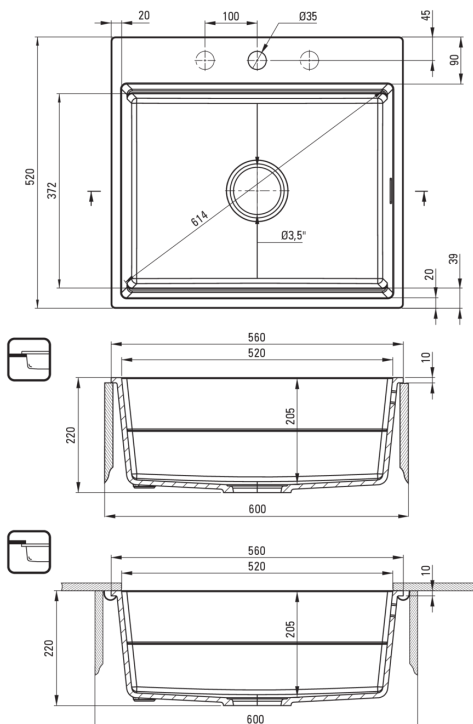

# Lavello in granito magnetico, 1-vaschetta

Codice prodotto: ZRM\_T10A

EAN: 5907650865445

Colore: antracite metallizzato

Garanzia [anni]: 18

### Lavello

Finitura	antracite metallizzato
Tipo di superficie	opaco
Materiale	granito
Metodo di installazione	sotto montaggio, incassato
Numero di ciotole	1
Larghezza minima del mobile [mm]	600
Larghezza [mm]	520
Lunghezza [mm]	560
Altezza [mm]	220
Profondità vasca [mm]	205
Lunghezza del taglio [mm]	540
Larghezza di taglio [mm]	500
Lunghezza del taglio [mm]	520
Larghezza di taglio [mm]	372
Dotato di accessori	Sì
Numero di fori	0
Numero di fori preforati	5