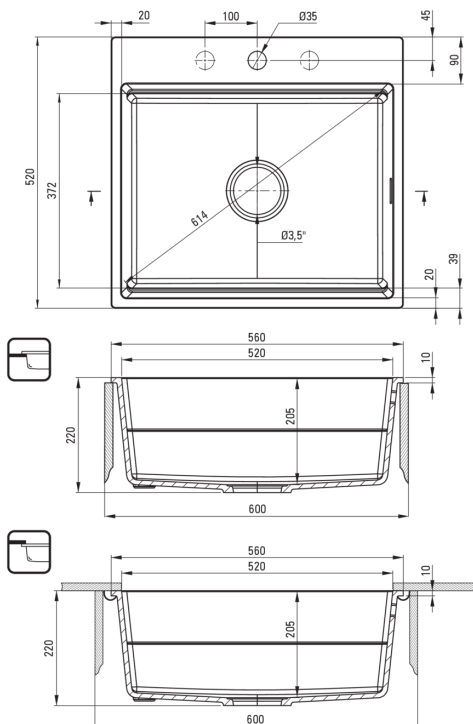

# Évier en granit magnétique, 1 bac

 deante

Code produit: ZRM\_T10A

EAN: 5907650865445

Couleur: anthracite métallisé

Garantie [années]: 18

## Évier

Finition	anthracite métallisé
Type de surface	tapis
Matériel	granit
Méthode de montage	sous le comptoir, encastré
Nombre de bols	1
Largeur minimale de l'armoire [mm]	600
Largeur [mm]	520
Longueur [mm]	560
Hauteur [mm]	220
Profondeur du bol [mm]	205
Découpe dans le plan de travail (encastré) - longueur [mm]	540
Découpe dans le plan de travail (encastré) - largeur [mm]	500
Découpe dans le plan de travail (suspendu) - longueur [mm]	520
Découpe dans le plan de travail (suspendu) - largeur [mm]	372
Équipé d'accessoires	Oui
Nombre de trous finis	0
Nombre de trous fraisés	5