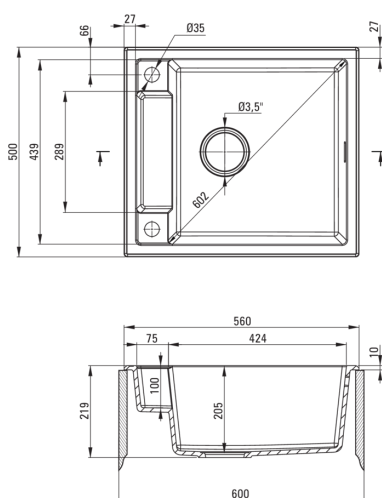

MAGNETIC

magnetno granitno korito, 1 posoda

deante

koda izdelka: ZRM_T103

EAN: 5908212095065

Barva: antracit metalik

Garancija [leta]: 18

Korito

Finiš	antracit metalik
Tip površine	mat
Material	granit
Metoda montaže	vgrajen
Število posod	1
Minimalna širina omarice [mm]	600
Širina [mm]	500
Dolžina [mm]	560
Višina [mm]	219
Globina posode [mm]	205
Izrez v delovnem pultu [mm]	540
Širina izreza [mm]	480
Obračljivo	Ja
Z dodatki	Ja
Število lukenj	2

Sifon

Finiš	jeklo
Tip čepa	avtomatsko, z gumbom
Nizek sifon/prihranek prostora	Ja
Možnost priključitve pomivalnega / pralnega stroja	Ja

karakteristike:

- Lastnosti granita Deante: odpornost na udarce, visoke temperature, razbarvanje, termični šok
- Pomivalno korito je opremljeno z dodatki za priključitev pomivalnega stroja
- Hidrofobne lastnosti odbijajo molekule vode
- Finiš, obogaten s srebrovimi ioni, doda antiseptične lastnosti
- V izjemno prostorno in globoko korito gredo tudi pekači, ki pridejo s pečico
- Magneti vgrajeni v korito
- Priložena je jeklena maska
- Možnost nakupa dodatkov, ki se popolnoma ujemajo s tem modelom
- V ponudbi Deante imamo tudi varna namenska čistila
- Sifon, ki prihrani prostor in olajša npr. ločevanje odpadkov
- Najdaljša 18-letna garancija
- Možnost nakupa vodil za zaveso, ki se popolnoma prilegajo temu modelu
- Možnost nakupa odlagališča za gobico, ki se popolnoma prilega temu modelu.
- Samodejni CLICK čep, ki se aktivira s klikom