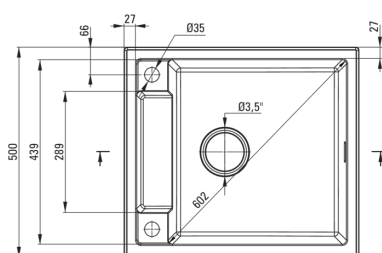

### Chiuvetă

Finisaj	antracit metalic
Tipul suprafeței	mat
Material	granit
Metoda de instalare	cu montare încastrată
Număr de cuve	1
Lățimea minimă a dulapului [mm]	600
Lățime [mm]	500
Lungimea [mm]	560
Înălțime [mm]	219
Adâncimea cuvei [mm]	205
Lungimea conturului [mm]	540
Lățimea conturului [mm]	480
Reversibil	Da
Dotat cu accesorii	Da
Număr de orificii	2