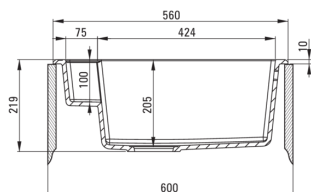

### Chiuvetă

Finisaj	antracit metalic
Tipul suprafeței	mat
Material	granit
Metoda de instalare	cu montare încastrată
Număr de cuve	1
Lățimea minimă a dulapului [mm]	600
Lățime [mm]	500
Lungimea [mm]	560
Înălțime [mm]	219
Adâncimea cuvei [mm]	205
Lungimea conturului [mm]	540
Lățimea conturului [mm]	480
Reversibil	Da
Dotat cu accesorii	Da
Număr de orificii	2