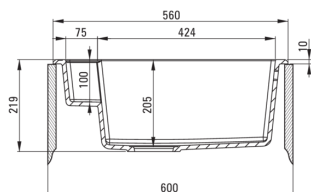

Zlewozmywak

Wykończenie	antracyt metalik
Rodzaj powierzchni	mat
Materiał	granit
Sposób montażu	wpuszczany
Ilość komór zlewozmywaka	1
Minimalna szerokość szafki [mm]	600
Szerokość [mm]	500
Długość [mm]	560
Wysokość [mm]	219
Głębokość komory 1 [mm]	205
Wycięcie w blacie (wpuszczany) - długość [mm]	540
Wycięcie w blacie (wpuszczany) - szerokość [mm]	480
Odwracalny	Tak
Wyposażony w osprzęt	Tak
Liczba otworów gotowych	2