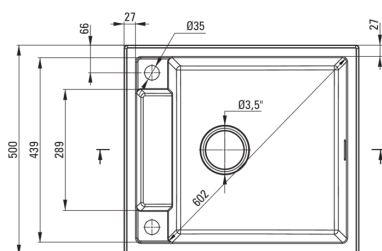

Zlewozmywak

Wykończenie	antracyt metalik
Rodzaj powierzchni	mat
Materiał	granit
Sposób montażu	wpuszczany
Ilość komór zlewozmywaka	1
Minimalna szerokość szafki [mm]	600
Szerokość [mm]	500
Długość [mm]	560
Wysokość [mm]	219
Głębokość komory 1 [mm]	205
Wycięcie w blacie (wpuszczany) - długość [mm]	540
Wycięcie w blacie (wpuszczany) - szerokość [mm]	480
Odwracalny	Tak
Wyposażony w osprzęt	Tak
Liczba otworów gotowych	2