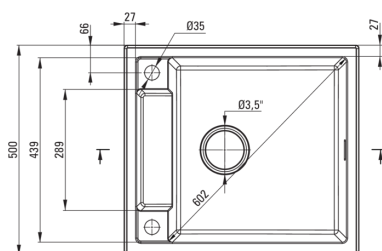

MAGNETIC

Lavello in granito magnetico, 1-vaschetta

Codice prodotto: ZRM_T103

EAN: 5908212095065

Colore: antracite metallizzato

Garanzia [anni]: 18

Lavello

Finitura	antracite metallizzato
Tipo di superficie	opaco
Materiale	granito
Metodo di installazione	incassato
Numero di ciotole	1
Larghezza minima del mobile [mm]	600
Larghezza [mm]	500
Lunghezza [mm]	560
Altezza [mm]	219
Profondità vasca [mm]	205
Lunghezza del taglio [mm]	540
Larghezza di taglio [mm]	480
Reversibile	Sì
Dotato di accessori	Sì
Numero di fori	2

Kit di scarico

Finitura	acciaio
Tipo a spina	automatico, con pulsante
Sifone basso/ salvaspazio	Sì
Possibilità di collegare una lavastoviglie/lavatrice	Sì

Caratteristiche:

- Proprietà del granito Deante: resistenza agli urti, alle alte temperature, allo scolorimento e agli shock termici.
- Il lavello è dotato di raccordi con collegamento alla lavastoviglie
- Le proprietà idrofobiche respingono le molecole d'acqua
- La finitura arricchita con ioni d'argento aggiunge proprietà antisettiche
- La vasca eccezionalmente spaziosa e profonda può ospitare anche le teglie estratte dal forno
- Detergente dedicato, sicuro per le superfici pulite
- Sifone salvaspazio che facilita ad esempio la raccolta differenziata dei rifiuti
- La garanzia più lunga, 18 anni