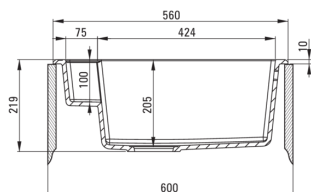

MAGNETIC

Lavello in granito magnetico, 1-vaschetta

Codice prodotto: ZRM_T103

EAN: 5908212095065

Colore: antracite metallizzato

Garanzia [anni]: 18

Lavello

Finitura	antracite metallizzato
Tipo di superficie	opaco
Materiale	granito
Metodo di installazione	incassato
Numero di ciotole	1
Larghezza minima del mobile [mm]	600
Larghezza [mm]	500
Lunghezza [mm]	560
Altezza [mm]	219
Profondità vasca [mm]	205
Lunghezza del taglio [mm]	540
Larghezza di taglio [mm]	480
Reversibile	Sì
Dotato di accessori	Sì
Numero di fori	2

Kit di scarico

Finitura	acciaio
Tipo a spina	automatico, con pulsante
Sifone basso/ salvaspazio	Sì
Possibilità di collegare una lavastoviglie/lavatrice	Sì

Caratteristiche:

- Proprietà del granito Deante: resistenza agli urti, alle alte temperature, allo scolorimento e agli shock termici.
- Il lavello è dotato di raccordi con collegamento alla lavastoviglie
- Le proprietà idrofobiche respingono le molecole d'acqua
- La finitura arricchita con ioni d'argento aggiunge proprietà antisettiche
- La vasca eccezionalmente spaziosa e profonda può ospitare anche le teglie estratte dal forno
- Detergente dedicato, sicuro per le superfici pulite
- Sifone salvaspazio che facilita ad esempio la raccolta differenziata dei rifiuti
- La garanzia più lunga, 18 anni