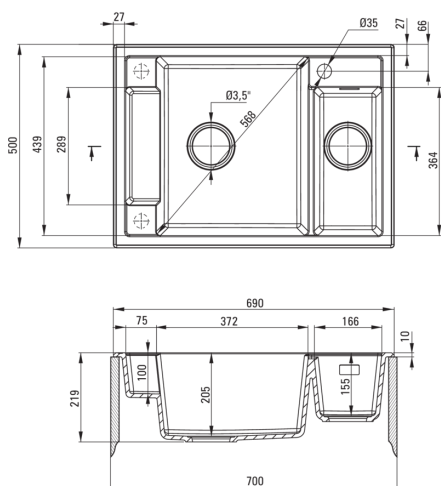

MAGNETIC

magnetno granitno korito, 1,5 posode

koda izdelka: ZRM_S503

EAN: 5908212095034

Barva: siva metalik

Garancija [leta]: 18

Korito

Finiš	siva metalik
Tip površine	mat
Material	granit
Metoda montaže	vgrajen
Minimalna širina omarice [mm]	700
Širina [mm]	500
Dolžina [mm]	690
Višina [mm]	219
Globina posode [mm]	205
Globina druge posode [mm]	155
Izrez v delovnem pultu [mm]	670
Širina izreza [mm]	480
Z dodatki	Ja
Število lukenj	1
Število rezkanih lukenj	2

Sifon

Finiš	jeklo
Tip čepa	avtomatsko, z gumbom
Nizek sifon/prihranek prostora	Ja
Možnost priključitve pomivalnega / pralnega stroja	Ja

karakteristike:

- Lastnosti granita Deante: odpornost na udarce, visoke temperature, razbarvanje, termični šok
- Pomivalno korito je opremljeno z dodatki za priključitev pomivalnega stroja
- Hidrofobne lastnosti odbijajo molekule vode
- Finiš, obogaten s srebrovimi ioni, doda antiseptične lastnosti
- V izjemno prostorno in globoko korito gredo tudi pekači, ki pridejo s pečico
- Dodatno večnamensko majhno korito - na primer za izpiranje zelenjave in sadja ali priklop mlinčka
- Dodatne rezkane luknje za montažo npr. dozerja
- Magneti vgrajeni v korito
- Priložena je jeklena maska
- Možnost nakupa dodatkov, ki se popolnoma ujemajo s tem modelom
- V ponudbi Deante imamo tudi varna namenska čistila
- Sifon, ki prihrani prostor in olajša npr. ločevanje odpadkov
- Najdaljša 18-letna garancija
- Možnost nakupa vodil za zaveso, ki se popolnoma prilegajo temu modelu
- Možnost nakupa odlagališča za gobico, ki se popolnoma prilega temu modelu.
- Samodejni CLICK čep, ki se aktivira s klikom