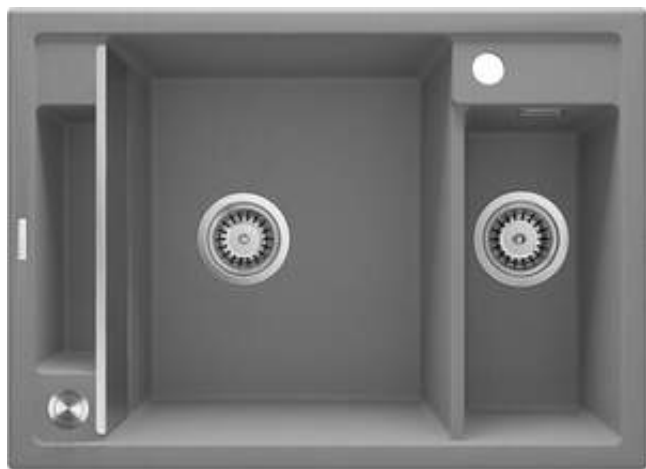

MAGNETIC

magnetno granitno korito, 1,5 posode

koda izdelka: ZRM_S503

EAN: 5908212095034

Barva: siva metalik

Garancija [leta]: 18

Korito

Finiš	siva metalik
Tip površine	mat
Material	granit
Metoda montaže	vgrajen
Minimalna širina omarice [mm]	700
Širina [mm]	500
Dolžina [mm]	690
Višina [mm]	219
Globina posode [mm]	205
Globina druge posode [mm]	155
Izrez v delovnem pultu [mm]	670
Širina izreza [mm]	480
Z dodatki	Ja
Število lukenj	1
Število rezkanih lukenj	2

Sifon

Finiš	jeklo
Tip čepa	avtomatsko, z gumbom
Nizek sifon/prihranek prostora	Ja
Možnost priključitve pomivalnega / pralnega stroja	Ja

karakteristike:

- Lastnosti granita Deante: odpornost na udarce, visoke temperature, razbarvanje, termični šok
- Pomivalno korito je opremljeno z dodatki za priključitev pomivalnega stroja
- Hidrofobne lastnosti odbijajo molekule vode
- Finiš, obogaten s srebrovimi ioni, doda antiseptične lastnosti
- V izjemno prostorno in globoko korito gredo tudi pekači, ki pridejo s pečico
- Dodatno večnamensko majhno korito - na primer za izpiranje zelenjave in sadja ali priklop mlinčka
- Dodatne rezkane luknje za montažo npr. dozerja
- Magneti vgrajeni v korito
- Priložena je jeklena maska
- Možnost nakupa dodatkov, ki se popolnoma ujemajo s tem modelom
- V ponudbi Deante imamo tudi varna namenska čistila
- Sifon, ki prihrani prostor in olajša npr. ločevanje odpadkov
- Najdaljša 18-letna garancija
- Možnost nakupa vodil za zaveso, ki se popolnoma prilegajo temu modelu
- Možnost nakupa odlagališča za gobico, ki se popolnoma prilega temu modelu.
- Samodejni CLICK čep, ki se aktivira s klikom