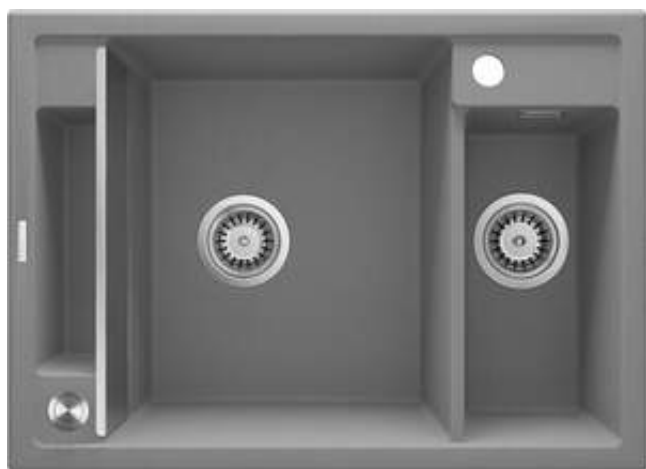

MAGNETIC

magnetno granitno korito, 1,5 posode

koda izdelka: ZRM_S503

EAN: 5908212095034

Barva: siva metalik

Garancija [leta]: 18

Korito

Finiš	siva metalik
Tip površine	mat
Material	granit
Metoda montaže	vgrajen
Minimalna širina omarice [mm]	700
Širina [mm]	500
Dolžina [mm]	690
Višina [mm]	219
Globina posode [mm]	205
Globina druge posode [mm]	155
Izrez v delovnem pultu [mm]	670
Širina izreza [mm]	480
Z dodatki	Ja
Število lukenj	1
Število rezkanih lukenj	2

Sifon

Finiš	jeklo
Tip čepa	avtomatsko, z gumbom
Nizek sifon/prihranek prostora	Ja
Možnost priključitve pomivalnega / pralnega stroja	Ja

karakteristike:

- Lastnosti granita Deante: odpornost na udarce, visoke temperature, razbarvanje, termični šok
- Pomivalno korito je opremljeno z dodatki za priključitev pomivalnega stroja
- Hidrofobne lastnosti odbijajo molekule vode
- Finiš, obogaten s srebrovimi ioni, doda antiseptične lastnosti
- V izjemno prostorno in globoko korito gredo tudi pekači, ki pridejo s pečico
- Dodatno večnamensko majhno korito - na primer za izpiranje zelenjave in sadja ali priklop mlinčka
- Dodatne rezkane luknje za montažo npr. dozerja
- Magneti vgrajeni v korito
- Priložena je jeklena maska
- Možnost nakupa dodatkov, ki se popolnoma ujemajo s tem modelom
- V ponudbi Deante imamo tudi varna namenska čistila
- Sifon, ki prihrani prostor in olajša npr. ločevanje odpadkov
- Najdaljša 18-letna garancija
- Možnost nakupa vodil za zaveso, ki se popolnoma prilegajo temu modelu
- Možnost nakupa odlagališča za gobico, ki se popolnoma prilega temu modelu.
- Samodejni CLICK čep, ki se aktivira s klikom