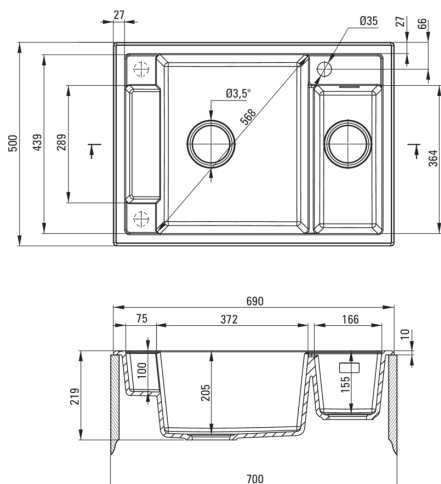

MAGNETIC

magnetno granitno korito, 1,5 posode

koda izdelka: ZRM_S503

EAN: 5908212095034

Barva: siva metalik

Garancija [leta]: 18

Korito

Finiš	siva metalik
Tip površine	mat
Material	granit
Metoda montaže	vgrajen
Minimalna širina omarice [mm]	700
Širina [mm]	500
Dolžina [mm]	690
Višina [mm]	219
Globina posode [mm]	205
Globina druge posode [mm]	155
Izrez v delovnem pultu [mm]	670
Širina izreza [mm]	480
Z dodatki	Ja
Število lukenj	1
Število rezkanih lukenj	2

Sifon

Finiš	jeklo
Tip čepa	avtomatsko, z gumbom
Nizek sifon/prihranek prostora	Ja
Možnost priključitve pomivalnega / pralnega stroja	Ja

karakteristike:

- Lastnosti granita Deante: odpornost na udarce, visoke temperature, razbarvanje, termični šok
- Pomivalno korito je opremljeno z dodatki za priključitev pomivalnega stroja
- Hidrofobne lastnosti odbijajo molekule vode
- Finiš, obogaten s srebrovimi ioni, doda antiseptične lastnosti
- V izjemno prostorno in globoko korito gredo tudi pekači, ki pridejo s pečico
- Dodatno večnamensko majhno korito - na primer za izpiranje zelenjave in sadja ali priklop mlinčka
- Dodatne rezkane luknje za montažo npr. dozerja
- Magneti vgrajeni v korito
- Priložena je jeklena maska
- Možnost nakupa dodatkov, ki se popolnoma ujemajo s tem modelom
- V ponudbi Deante imamo tudi varna namenska čistila
- Sifon, ki prihrani prostor in olajša npr. ločevanje odpadkov
- Najdaljša 18-letna garancija
- Možnost nakupa vodil za zaveso, ki se popolnoma prilegajo temu modelu
- Možnost nakupa odlagališča za gobico, ki se popolnoma prilega temu modelu.
- Samodejni CLICK čep, ki se aktivira s klikom