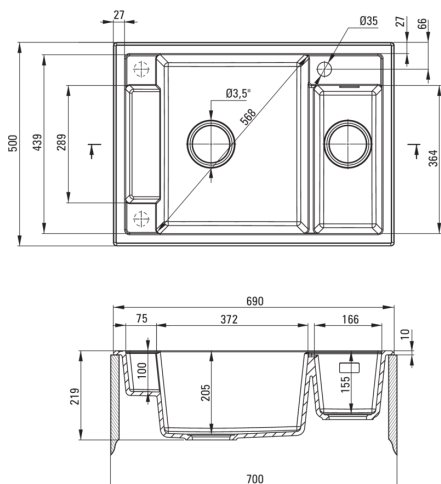

MAGNETIC
Гранитная мойка -
магнитная, 1.5-чаши

Код товара: ZRM_S503
EAN: 5908212095034
Цвет: серый металлический
Гарантия [лет]: 18

Мойка

Отделка	серый металлический
Вид поверхности	мат
Материал	гранит
Способ монтажа	впускаемый
Минимальная ширина шкафа [мм]	700
Ширина [мм]	500
Длина [мм]	690
Высота [мм]	219
Глубокость чаши 1 [мм]	205
Глубокость чаши 2 [мм]	155
Вырез в столешнице (впускаемая) - длина [мм]	670
Вырез в столешнице (впускаемая) - ширина [мм]	480
С сифоном	Да
Количество готовых отверстий	1
Количество фрезерованных отверстий	2