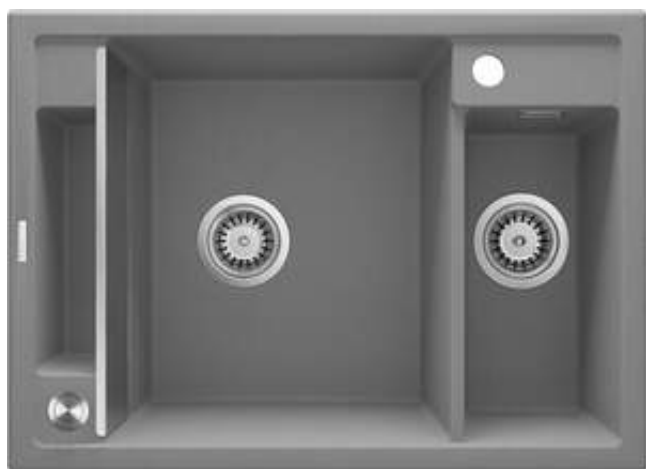

MAGNETIC
Гранитная мойка -
магнитная, 1.5-чаши

Код товара: ZRM_S503
EAN: 5908212095034
Цвет: серый металлический
Гарантия [лет]: 18

Мойка

Отделка	серый металлический
Вид поверхности	мат
Материал	гранит
Способ монтажа	впускаемый
Минимальная ширина шкафа [мм]	700
Ширина [мм]	500
Длина [мм]	690
Высота [мм]	219
Глубокость чаши 1 [мм]	205
Глубокость чаши 2 [мм]	155
Вырез в столешнице (впускаемая) - длина [мм]	670
Вырез в столешнице (впускаемая) - ширина [мм]	480
С сифоном	Да
Количество готовых отверстий	1
Количество фрезерованных отверстий	2

Сифон для раковины

Отделка	сталь
Вид клапана	автоматический, с кнопкой
Компактный сифон space-saver	Да
Возможность подключения посудомоечной/стиральной машины	Да

Отличительные черты:

- Свойства гранита Deante: ударопрочность, выносливость на высокую температуру, обесцвечивание, термический удар
- Мойка с сифоном для подключения к посудомоечной машине
- Гидрофобные свойства отталкивают молекулы воды
- Отделка, обогащенная ионами серебра, придает антисептические свойства
- Исключительно просторная и глубокая чаша вмещает даже противни, вынутые из духовки
- Дополнительное многофункциональное небольшое отделение — например, для промывания овощей и фруктов или подключения кофемолки
- Дополнительные фрезерованные отверстия для монтажа, например, дозатора
- Магниты, встроенные в корпус раковины
- Стальная решетка входит в комплект
- Можно приобрести аксессуары, которые идеально подойдут к этой модели
- Специальное средство, безопасное для очищаемых поверхностей
- Компактный сифон Space-saver позволяющий ограничит место под мойкой
- Самая продолжительная гарантия 18 лет
- Можно приобрести поручень для полотенца, идеально подходящий к данной модели

- Возможность приобрести крючок для губки, который идеально подходит к данной модели.
- Автоматический клапан, управляемый кнопкой Click