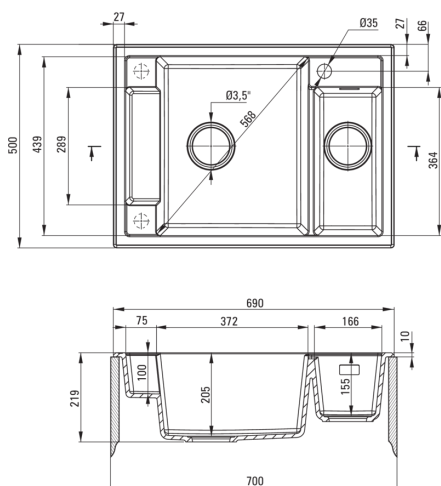

### Chiuvetă

Finisaj	gri metalic
Tipul suprafeței	mat
Material	granit
Metoda de instalare	cu montare încastrată
Lățimea minimă a dulapului [mm]	700
Lățime [mm]	500
Lungimea [mm]	690
Înălțime [mm]	219
Adâncimea cuvei [mm]	205
Adâncimea celei de-a 2-a cuve [mm]	155
Lungimea conturului [mm]	670
Lățimea conturului [mm]	480
Dotat cu accesorii	Da
Număr de orificii	1
Număr de orificii făcute în avans	2