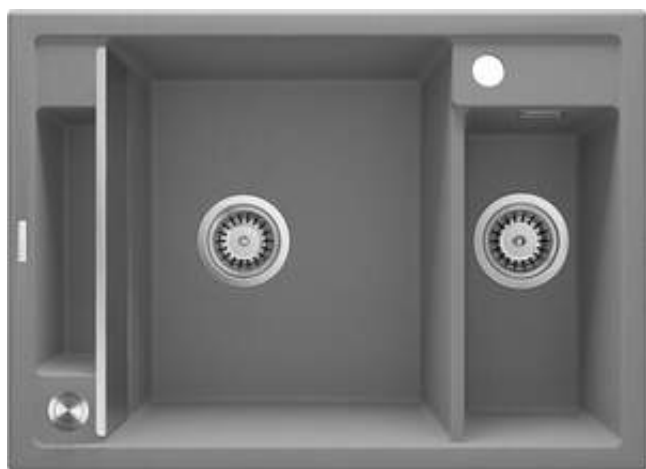

# Chiuvetă magnetică din granit, 1,5-cuve

Codul produsului: ZRM\_S503

EAN: 5908212095034

Culoarea: gri metalic

Garanție [ani]: 18

### Chiuvetă

Finisaj	gri metalic
Tipul suprafeței	mat
Material	granit
Metoda de instalare	cu montare încastrată
Lățimea minimă a dulapului [mm]	700
Lățime [mm]	500
Lungimea [mm]	690
Înălțime [mm]	219
Adâncimea cuvei [mm]	205
Adâncimea celei de-a 2-a cuve [mm]	155
Lungimea conturului [mm]	670
Lățimea conturului [mm]	480
Dotat cu accesorii	Da
Număr de orificii	1
Număr de orificii făcute în avans	2

### Sifon

Finisaj	oțel
Tipul dopului	automat, cu un buton
Sifon pentru economie de spațiu	Da
Posibilitate de racordare a unei mașini de spălat vase/ rufe	Da

### Caracteristici:

- Proprietățile granitului Deante: rezistență la impact, temperatură ridicată, decolorare, șoc termic - conform standardului EN 13310
- Chiuveta este dotată cu accesorii de racordare la mașina de spălat vase
- Proprietățile hidrofobe resping moleculele de apă.
- Finisajul îmbogățit cu ioni de argint adaugă proprietăți antiseptice.
- În cuva excepțional de spațioasă și adâncă intră până și tăvile scoase din cuptor
- Mic compartiment suplimentar multi-funcțional - ex. pentru clătirea legumelor și fructelor sau racordarea unui tocător de resturi alimentare
- Orificii suplimentare pentru instalarea unui dozator sau altor accesorii
- Agent de curățare special, sigur pentru suprafețele curățate
- Sifon pentru economie de spațiu, care înlesnește sortarea reziduurilor
- Cea mai lungă garanție, de 18 ani