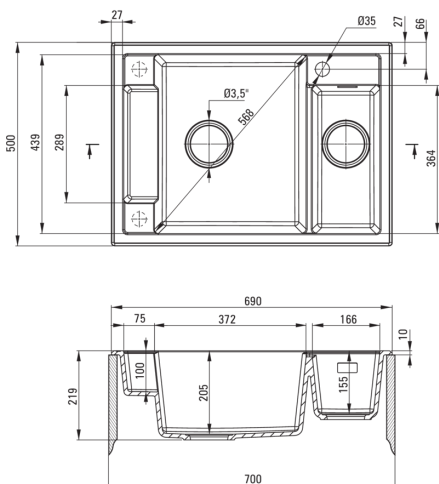

Wyróżniki:

- Właściwości granitu Deante: odporność na uderzenia, wysoką temperaturę, przebarwienia, szok termiczny
- Zlewozmywak wyposażony w osprzęt z podłączeniem do zmywarki
- Właściwości hydrofobowe odpychają cząsteczki wody
- Granit wzbogacony jonami srebra dodaje właściwości antyseptycznych
- Wyjątkowo obszerna i głęboka komora pomieści nawet blachy wyjęte z piekarnika
- Dodatkowa wielofunkcyjna mała komora - np. do płukania warzyw i owoców lub podłączenia młynka
- Dodatkowe podfrezowane otwory umożliwiające zamontowanie np. dozownika
- Magnesy zatopione w masie zlewozmywaka
- W zestawie stalowa maskownica
- Możliwość dokupienia akcesoriów, które idealnie pasują do tego modelu
- W ofercie dedykowany środek bezpieczny dla czyszczonych powierzchni
- Syfon oszczędzający miejsce Space-saver ułatwiający m.in. segregację śmieci
- Najdłuższa 18-letnia gwarancja
- Możliwość dokupienia relingu na ściereczkę, który idealnie pasuje do tego modelu
- Możliwość dokupienia haczyka na gąbkę, który idealnie pasuje do