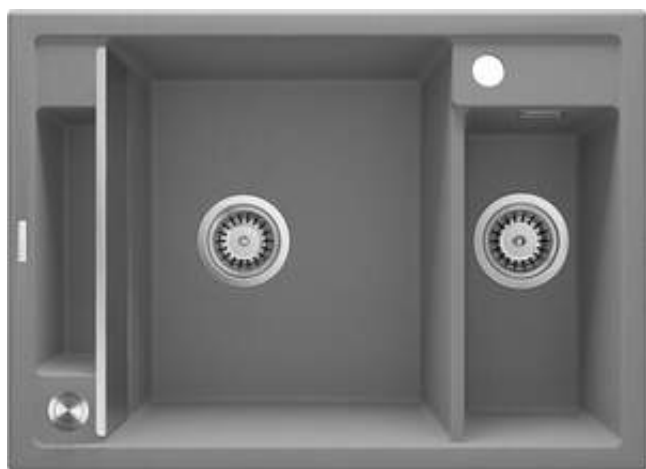

MAGNETIC

Zlewozmywak granitowy magnetyczny 1.5-komorowy

Cena Netto: 1121,14 zł
Cena Brutto: 1379,00 zł

deante

Kod produktu: ZRM_S503

EAN: 5908212095034

Kolor: szary metalik

Gwarancja [lata]: 18

Zlewozmywak

Wykończenie	szary metalik
Rodzaj powierzchni	mat
Materiał	granit
Sposób montażu	wpuszczany
Minimalna szerokość szafki [mm]	700
Szerokość [mm]	500
Długość [mm]	690
Wysokość [mm]	219
Głębokość komory 1 [mm]	205
Głębokość komory 2 [mm]	155
Wycięcie w blacie (wpuszczany) - długość [mm]	670
Wycięcie w blacie (wpuszczany) - szerokość [mm]	480
Wyposażony w osprzęt	Tak
Liczba otworów gotowych	1
Liczba otworów podfrezowanych	2

Osprzęt do zlewozmywaka

Wykończenie	stal
Rodzaj korka	automatyczny, z przyciskiem
Syfon oszczędzający miejsce space-saver	Tak
Możliwość podłączenia zmywarki/pralki	Tak

Wyróżniki:

- Właściwości granitu Deante: odporność na uderzenia, wysoką temperaturę, przebarwienia, szok termiczny
- Zlewozmywak wyposażony w osprzęt z podłączeniem do zmywarki
- Właściwości hydrofobowe odpychają cząsteczki wody
- Granit wzbogacony jonami srebra dodaje właściwości antyseptycznych
- Wyjątkowo obszerna i głęboka komora pomieści nawet blachy wyjęte z piekarnika
- Dodatkowa wielofunkcyjna mała komora - np. do płukania warzyw i owoców lub podłączenia młynka
- Dodatkowe podfrezowane otwory umożliwiające zamontowanie np. dozownika
- Magnesy zatopione w masie zlewozmywaka
- W zestawie stalowa maskownica
- Możliwość dokupienia akcesoriów, które idealnie pasują do tego modelu
- W ofercie dedykowany środek bezpieczny dla czyszczonych powierzchni
- Syfon oszczędzający miejsce Space-saver ułatwiający m.in. segregację śmieci
- Najdłuższa 18-letnia gwarancja
- Możliwość dokupienia relingu na ściereczkę, który idealnie pasuje do tego modelu
- Możliwość dokupienia haczyka na gąbkę, który idealnie pasuje do

tego modelu.

- Możliwość dokupienia ociekacza, który idealnie pasuje do tego modelu
- Korek automatyczny sterowany przyciskiem Click