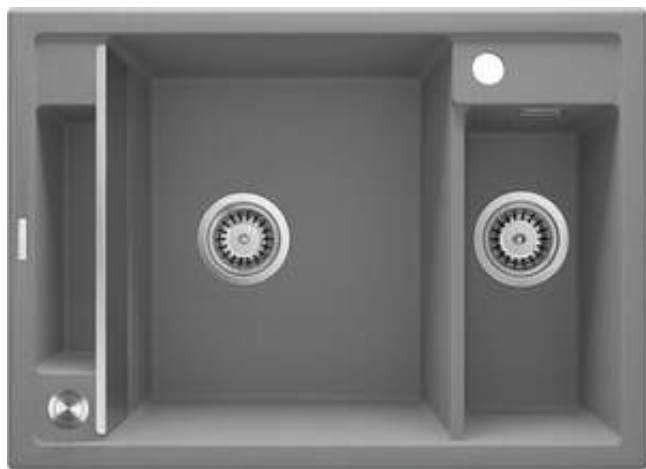

MAGNETIC

Lavello in granito magnetico, 1.5-vaschetta

Codice prodotto: ZRM_S503

EAN: 5908212095034

Colore: grigio metallizzato

Garanzia [anni]: 18

Lavello

Finitura	grigio metallizzato
Tipo di superficie	opaco
Materiale	granito
Metodo di installazione	incassato
Larghezza minima del mobile [mm]	700
Larghezza [mm]	500
Lunghezza [mm]	690
Altezza [mm]	219
Profondità vasca [mm]	205
Profondità 2a vasca [mm]	155
Lunghezza del taglio [mm]	670
Larghezza di taglio [mm]	480
Dotato di accessori	Sì
Numero di fori	1
Numero di fori preforati	2

Kit di scarico

Finitura	acciaio
Tipo a spina	automatico, con pulsante
Sifone basso/ salvaspazio	Sì
Possibilità di collegare una lavastoviglie/lavatrice	Sì

Caratteristiche:

- Proprietà del granito Deante: resistenza agli urti, alle alte temperature, allo scolorimento e agli shock termici.
- Il lavello è dotato di raccordi con collegamento alla lavastoviglie
- Le proprietà idrofobiche respingono le molecole d'acqua
- La finitura arricchita con ioni d'argento aggiunge proprietà antisettiche
- La vasca eccezionalmente spaziosa e profonda può ospitare anche le teglie estratte dal forno
- Piccolo scomparto multifunzionale aggiuntivo, ad esempio per sciacquare frutta e verdura o per collegare un tritatutto.
- Fori aggiuntivi fresati per montare un dispenser o altri accessori
- Detergente dedicato, sicuro per le superfici pulite
- Sifone salvaspazio che facilita ad esempio la raccolta differenziata dei rifiuti
- La garanzia più lunga, 18 anni