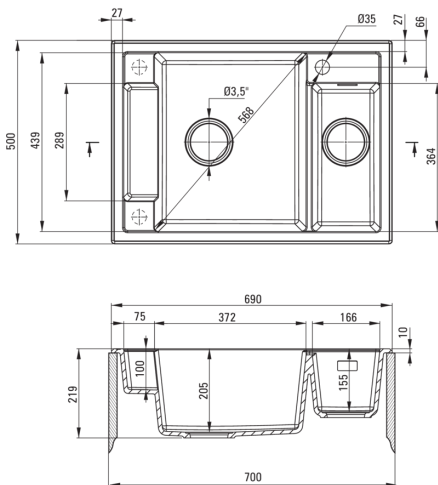

MAGNETIC

Mágneses gránit mosogató, 1.5 medencés

Cikkszám: ZRM_S503

EAN: 5908212095034

Szín: metálzürke

Garancia [év]: 18

Mosogató

Kivitelezés	metálzürke
Felület típusa	matt
Anyag	gránit
Beszerelési mód	Süllyesztett
Minimális szekrényszélesség [mm]	700
Szélesség [mm]	500
Hosszúság [mm]	690
Magasság [mm]	219
A medence mélysége 1 [mm]	205
A medence mélysége 2 [mm]	155
Kivágás a munkalapban (beépíthető) - hossz [mm]	670
Kivágás a munkalapban (beépíthető) - szélesség [mm]	480
Tartozékokkal felszerelve	Igen
Kész furatok száma	1
Előfúrt lyukak száma	2