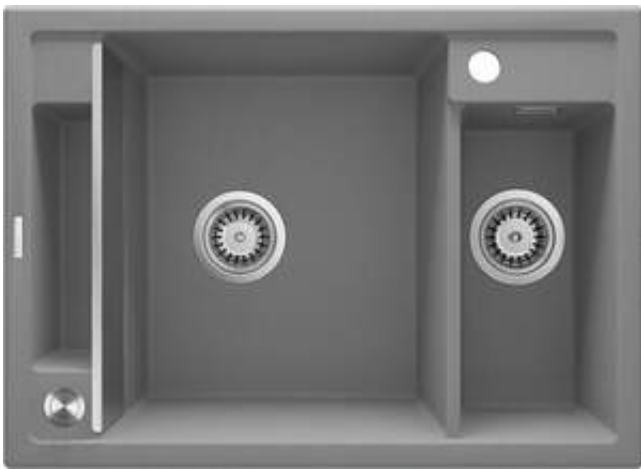

MAGNETIC

Mágneses gránit mosogató, 1.5 medencés

Cikkszám: ZRM_S503

EAN: 5908212095034

Szín: metálzürke

Garancia [év]: 18

Mosogató

Kivitelezés	metálzürke
Felület típusa	matt
Anyag	gránit
Beszerelési mód	Süllyesztett
Minimális szekrényszélesség [mm]	700
Szélesség [mm]	500
Hosszúság [mm]	690
Magasság [mm]	219
A medence mélysége 1 [mm]	205
A medence mélysége 2 [mm]	155
Kivágás a munkalapban (beépíthető) - hossz [mm]	670
Kivágás a munkalapban (beépíthető) - szélesség [mm]	480
Tartozékokkal felszerelve	Igen
Kész furatok száma	1
Előfúrt lyukak száma	2

Leeresztő készlet

Kivitelezés	acél
Dugó típusa	automatikus, váltóval
Helytakarékos szifon space saver	Igen
Mosogatógép/mosógép csatlakoztatható	Igen

Kiemelések:

- A Deante gránit tulajdonságai: ütésállóság, magas hőmérséklet, elszíneződés, hősokk álló
- Mosogatógép-csatlakozással ellátott szerelvényekkel felszerelt mosogató
- A hidrofób tulajdonsága taszítja a vízmolekulákat
- Az ezüstionokkal dúsított felület fertőtlenítő tulajdonságokkal rendelkezik
- A kivételesen tágas és mély medencébe még a sütőből kivett tálcák is elférnek
- További multifunkcionális kis medence - pl. gyümölcsök és zöldségek öblítéséhez vagy konyhamalac csatlakoztatásához.
- Plusz előfúrt lyukak szappanadagoló vagy egyéb kellékek részére
- A mosogató masszájába ágyazott mágnesek
- Acél rács tartozik hozzá
- Lehetőség van ehhez a modellhez tökéletesen illeszkedő kiegészítők vásárlására
- Dedikált tisztítószer, a felületek biztonságos tisztítására
- Helytakarékos szifon, többek között a hulladék szétválasztásának megkönnyítésére
- Leghosszabb, 18 év garancia
- Lehetőség van olyan törlőrongynak szánt sín megvásárlására, amely tökéletesen illeszkedik ehhez a modellhez.
- Lehetőség van olyan kampó vásárlására, amely tökéletesen illeszkedik ehhez a modellhez.
- KLIKK gombbal aktiválható automatikus leeresztő