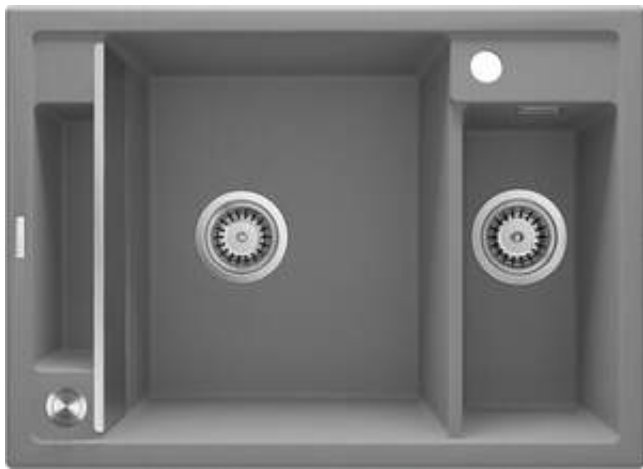

MAGNETIC

Magnetic-Granitspülbecken, 1.5 Becken

Artikel-Nr.: ZRM_S503

EAN: 5908212095034

Farbe: Grau metallic

Garantie [Jahre]: 18

Waschbecken

Ausführung	Grau metallic
Art der oberfläche	mat
Material	Granit
Methode der montage	eingebaut
Schrank-mindestbreite	700
Breite [mm]	500
Länge	690
Höhe	219
Beckendicke nr. 1 [mm]	205
Beckendicke nr. 2 [mm]	155
Ausschnitt länge einbau	670
Aussparung_breite_einbau	480
Ausgerüstet	Ja
Anzahl der löcher	1
Anzahl der vorgefresten löcher	2

Garnitur für spüle

Ausführung	Stahl
Stöpselart	automatisch, mit Knopf
Platzsparender siphon	Ja
Möglichkeit zum anschluss einer spül-/waschmaschine	Ja

Charakteristische Merkmale:

- Eigenschaften von Deante-Granit: Widerstandsfähigkeit gegen Stöße, hohe Temperaturen, Verfärbungen, Temperaturschocks
- Spüle ausgestattet mit Garnitur mit einem Anschluss an die Spülmaschine
- Durch die hydrophoben Eigenschaften werden Wassermoleküle abgestoßen
- Die mit Silberionen angereicherte Ausführung fügt antiseptische Eigenschaften hinzu
- Außergewöhnlich geräumige und tiefe Kammer bietet sogar Platz für Bleche, die aus dem Ofen genommen wurden
- Zusätzliche multifunktionale kleine Kammer - z.B. zum Spülen von Gemüse und Obst oder zum Anschließen einer Mühle
- Zusätzliche vorgefreste Öffnungen zur Montage von z.B. einem Spender
- In die Masse der Spüle eingesetzte Magnete
- Inklusive Abdeckungen aus Stahl
- Für dieses Modell kann passendes Zubehör bestellt werden
- Spezielles Mittel, das für die zu reinigenden Oberflächen unbedenklich ist
- Platzsparsiphon, der unter anderem Mülltrennung erleichtert
- Längste 18 Jahre Garantie
- Für dieses Modell kann ein Reling bestellt werden, der perfekt zu diesem Modell passt.
- Für dieses Modell kann ein Schwammhaken bestellt werden, der perfekt zu diesem Modell passt.
- Automatischer Stöpsel, der mit der Click-Taste gesteuert wird