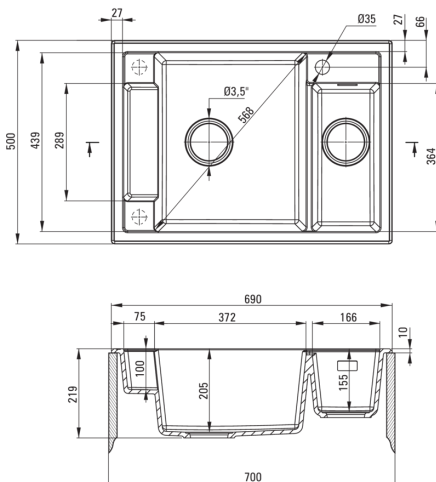

MAGNETIC

Magnetic-Granitspülbecken, 1.5 Becken

Artikel-Nr.: ZRM_S503

EAN: 5908212095034

Farbe: Grau metallic

Garantie [Jahre]: 18

Waschbecken

Ausführung	Grau metallic
Art der oberfläche	mat
Material	Granit
Methode der montage	eingebaut
Schrank-mindestbreite	700
Breite [mm]	500
Länge	690
Höhe	219
Beckendicke nr. 1 [mm]	205
Beckendicke nr. 2 [mm]	155
Ausschnitt länge einbau	670
Aussparung_breite_einbau	480
Ausgerüstet	Ja
Anzahl der löcher	1
Anzahl der vorgefresten löcher	2

Garnitur für spüle

Ausführung	Stahl
Stöpselart	automatisch, mit Knopf
Platzsparender siphon	Ja
Möglichkeit zum anschluss einer spül-/waschmaschine	Ja

Charakteristische Merkmale:

- Eigenschaften von Deante-Granit: Widerstandsfähigkeit gegen Stöße, hohe Temperaturen, Verfärbungen, Temperaturschocks
- Spüle ausgestattet mit Garnitur mit einem Anschluss an die Spülmaschine
- Durch die hydrophoben Eigenschaften werden Wassermoleküle abgestoßen
- Die mit Silberionen angereicherte Ausführung fügt antiseptische Eigenschaften hinzu
- Außergewöhnlich geräumige und tiefe Kammer bietet sogar Platz für Bleche, die aus dem Ofen genommen wurden
- Zusätzliche multifunktionale kleine Kammer - z.B. zum Spülen von Gemüse und Obst oder zum Anschließen einer Mühle
- Zusätzliche vorgefreste Öffnungen zur Montage von z.B. einem Spender
- In die Masse der Spüle eingesetzte Magnete
- Inklusive Abdeckungen aus Stahl
- Für dieses Modell kann passendes Zubehör bestellt werden
- Spezielles Mittel, das für die zu reinigenden Oberflächen unbedenklich ist
- Platzsparsiphon, der unter anderem Mülltrennung erleichtert
- Längste 18 Jahre Garantie
- Für dieses Modell kann ein Reling bestellt werden, der perfekt zu diesem Modell passt.
- Für dieses Modell kann ein Schwammhaken bestellt werden, der perfekt zu diesem Modell passt.
- Automatischer Stöpsel, der mit der Click-Taste gesteuert wird