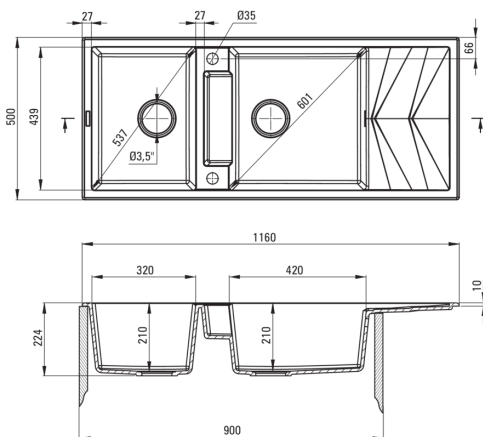

MAGNETIC

Magnetic-Granitspülbecken, 2-Becken mit Abtropffläche

Artikel-Nr.: ZRM_S213

EAN: 5907650817215

Farbe: Grau metallic

Garantie [Jahre]: 18

Waschbecken

Material	Granit
Länge	1160
Breite [mm]	500
Höhe	224
Schrank-Mindestbreite	900
Methode der Montage	eingebaut

Garnitur für spüle

Spülbecken-Montagesystem	Bündig mit der Arbeitsplatte, Unterbau, eingebaut, mit Schürze
Beckenzahl der Spüle	, 2
Stöpselart	automatisch, mit Knopf

Charakteristische Merkmale:

- Eigenschaften von Deante-Granit: Widerstandsfähigkeit gegen Stöße, hohe Temperaturen, Verfärbungen, Temperaturschocks
- In die Masse der Spüle eingesetzte Magnete
- Für dieses Modell kann passendes Zubehör bestellt werden
- Inklusive Abdeckungen aus Stahl
- Durch die hydrophoben Eigenschaften werden Wassermoleküle abgestoßen
- Umkehrbare Spüle - installieren Sie sie mit der Schüssel links oder rechts
- Außergewöhnlich geräumige und tiefe Kammer bietet sogar Platz für Bleche, die aus dem Ofen genommen wurden
- Die mit Silberionen angereicherte Ausführung fügt antiseptische Eigenschaften hinzu
- Spezielles Mittel, das für die zu reinigenden Oberflächen unbedenklich ist
- Platzsparsiphon, der unter anderem Mülltrennung erleichtert
- Längste 18 Jahre Garantie
- Spüle ausgestattet mit Garnitur mit einem Anschluss an die Spülmaschine
- Für dieses Modell kann ein Reling bestellt werden, der perfekt zu diesem Modell passt.
- Für dieses Modell kann ein Schwammhaken bestellt werden, der perfekt zu diesem Modell passt.
- Automatischer Stöpsel, der mit der Click-Taste gesteuert wird