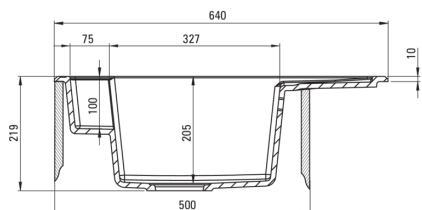

MAGNETIC

magnetno granitno korito, 1 posoda z odcejalnikom

koda izdelka: ZRM_S11A

EAN: 5908212095010

Barva: siva metalik

Garancija [leta]: 18

Korito

Finiš	siva metalik
Tip površine	mat
Material	granit
Metoda montaže	vgrajen
Število posod	1
Minimalna širina omarice [mm]	500
Širina [mm]	500
Dolžina [mm]	640
Višina [mm]	219
Globina posode [mm]	205
Izrez v delovnem pultu [mm]	620
Širina izreza [mm]	480
Obračljivo	Ja
Z dodatki	Ja
Število lukenj	2

Sifon

Finiš	jeklo
Tip čepa	avtomatsko, z gumbom
Nizek sifon/prihranek prostora	Ja
Možnost priključitve pomivalnega / pralnega stroja	Ja

karakteristike:

- Lastnosti granita Deante: odpornost na udarce, visoke temperature, razbarvanje, termični šok
- Pomivalno korito je opremljeno z dodatki za priključitev pomivalnega stroja
- Hidrofobne lastnosti odbijajo molekule vode
- Finiš, obogaten s srebrovimi ioni, doda antiseptične lastnosti
- Obračljivo pomivalno korito - montaža z odcejalnikom na levi ali desni strani
- Magneti vgrajeni v korito
- Priložena je jeklena maska
- Možnost nakupa dodatkov, ki se popolnoma ujemajo s tem modelom
- Najdaljša 18-letna garancija
- Možnost nakupa vodil za zaveso, ki se popolnoma prilegajo temu modelu
- Možnost nakupa odlagališča za gobico, ki se popolnoma prilega temu modelu.
- Sifon, ki prihrani prostor in olajša npr. ločevanje odpadkov
- V ponudbi Deante imamo tudi varna namenska čistila
- Samodejni CLICK čep, ki se aktivira s klikom