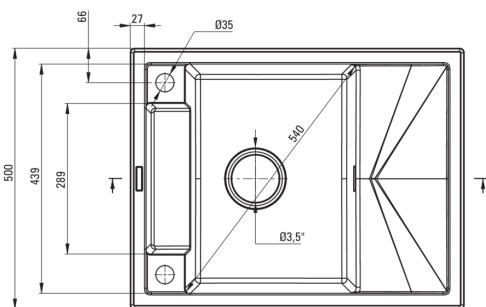

MAGNETIC

magnetno granitno korito, 1 posoda z odcejalnikom

koda izdelka: ZRM_S11A

EAN: 5908212095010

Barva: siva metalik

Garancija [leta]: 18

Korito

Finiš	siva metalik
Tip površine	mat
Material	granit
Metoda montaže	vgrajen
Število posod	1
Minimalna širina omarice [mm]	500
Širina [mm]	500
Dolžina [mm]	640
Višina [mm]	219
Globina posode [mm]	205
Izrez v delovnem pultu [mm]	620
Širina izreza [mm]	480
Obračljivo	Ja
Z dodatki	Ja
Število lukenj	2

Sifon

Finiš	jeklo
Tip čepa	avtomatsko, z gumbom
Nizek sifon/prihranek prostora	Ja
Možnost priključitve pomivalnega / pralnega stroja	Ja

karakteristike:

- Lastnosti granita Deante: odpornost na udarce, visoke temperature, razbarvanje, termični šok
- Pomivalno korito je opremljeno z dodatki za priključitev pomivalnega stroja
- Hidrofobne lastnosti odbijajo molekule vode
- Finiš, obogaten s srebrovimi ioni, doda antiseptične lastnosti
- Obračljivo pomivalno korito - montaža z odcejalnikom na levi ali desni strani
- Magneti vgrajeni v korito
- Priložena je jeklena maska
- Možnost nakupa dodatkov, ki se popolnoma ujemajo s tem modelom
- Najdaljša 18-letna garancija
- Možnost nakupa vodil za zaveso, ki se popolnoma prilegajo temu modelu
- Možnost nakupa odlagališča za gobico, ki se popolnoma prilega temu modelu.
- Sifon, ki prihrani prostor in olajša npr. ločevanje odpadkov
- V ponudbi Deante imamo tudi varna namenska čistila
- Samodejni CLICK čep, ki se aktivira s klikom