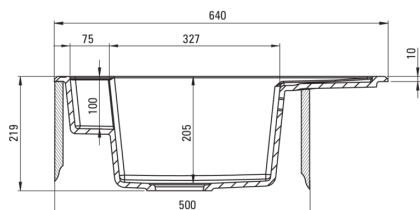

MAGNETIC

magnetno granitno korito, 1 posoda z odcejalnikom

koda izdelka: ZRM_S11A

EAN: 5908212095010

Barva: siva metalik

Garancija [leta]: 18

Korito

Finiš	siva metalik
Tip površine	mat
Material	granit
Metoda montaže	vgrajen
Število posod	1
Minimalna širina omarice [mm]	500
Širina [mm]	500
Dolžina [mm]	640
Višina [mm]	219
Globina posode [mm]	205
Izrez v delovnem pultu [mm]	620
Širina izreza [mm]	480
Obračljivo	Ja
Z dodatki	Ja
Število lukenj	2

Sifon

Finiš	jeklo
Tip čepa	avtomatsko, z gumbom
Nizek sifon/prihranek prostora	Ja
Možnost priključitve pomivalnega / pralnega stroja	Ja

karakteristike:

- Lastnosti granita Deante: odpornost na udarce, visoke temperature, razbarvanje, termični šok
- Pomivalno korito je opremljeno z dodatki za priključitev pomivalnega stroja
- Hidrofobne lastnosti odbijajo molekule vode
- Finiš, obogaten s srebrovimi ioni, doda antiseptične lastnosti
- Obračljivo pomivalno korito - montaža z odcejalnikom na levi ali desni strani
- Magneti vgrajeni v korito
- Priložena je jeklena maska
- Možnost nakupa dodatkov, ki se popolnoma ujemajo s tem modelom
- Najdaljša 18-letna garancija
- Možnost nakupa vodil za zaveso, ki se popolnoma prilegajo temu modelu
- Možnost nakupa odlagališča za gobico, ki se popolnoma prilega temu modelu.
- Sifon, ki prihrani prostor in olajša npr. ločevanje odpadkov
- V ponudbi Deante imamo tudi varna namenska čistila
- Samodejni CLICK čep, ki se aktivira s klikom