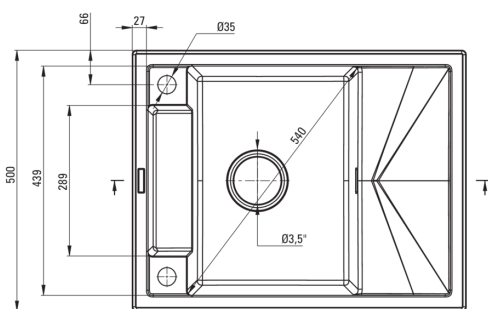

MAGNETIC

Chiuvetă magnetică din granit, 1-cuvă cu picurător

Codul produsului: ZRM_S11A

EAN: 5908212095010

Culoarea: gri metalic

Garanție [ani]: 18

Chiuvetă

Finisaj	gri metalic
Tipul suprafeței	mat
Material	granit
Metoda de instalare	cu montare încastrată
Număr de cuve	1
Lățimea minimă a dulapului [mm]	500
Lățime [mm]	500
Lungimea [mm]	640
Înălțime [mm]	219
Adâncimea cuvei [mm]	205
Lungimea conturului [mm]	620
Lățimea conturului [mm]	480
Reversibil	Da
Dotat cu accesorii	Da
Număr de orificii	2

Sifon

Finisaj	oțel
Tipul dopului	automat, cu un buton
Sifon pentru economie de spațiu	Da
Posibilitate de racordare a unei mașini de spălat vase/ rufe	Da

Caracteristici:

- Proprietățile granitului Deante: rezistență la impact, temperatură ridicată, decolorare, șoc termic - conform standardului EN 13310
- Chiuveta este dotată cu accesorii de racordare la mașina de spălat vase
- Proprietățile hidrofobe resping moleculele de apă.
- Finisajul îmbogățit cu ioni de argint adaugă proprietăți antiseptice.
- Chiuvetă reversibilă – posibilitate de instalare a cuvei pe partea stângă sau pe partea dreaptă
- Cea mai lungă garanție, de 18 ani
- Sifon pentru economie de spațiu, care înlesnește sortarea reziduurilor
- Agent de curățare special, sigur pentru suprafețele curățate