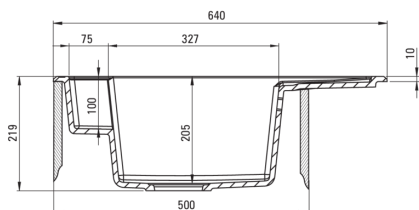

MAGNETIC

Chiuvetă magnetică din granit, 1-cuvă cu picurător

Codul produsului: ZRM_S11A

EAN: 5908212095010

Culoarea: gri metalic

Garanție [ani]: 18

Chiuvetă

Finisaj	gri metalic
Tipul suprafeței	mat
Material	granit
Metoda de instalare	cu montare încastrată
Număr de cuve	1
Lățimea minimă a dulapului [mm]	500
Lățime [mm]	500
Lungimea [mm]	640
Înălțime [mm]	219
Adâncimea cuvei [mm]	205
Lungimea conturului [mm]	620
Lățimea conturului [mm]	480
Reversibil	Da
Dotat cu accesorii	Da
Număr de orificii	2

Sifon

Finisaj	oțel
Tipul dopului	automat, cu un buton
Sifon pentru economie de spațiu	Da
Posibilitate de racordare a unei mașini de spălat vase/ rufe	Da

Caracteristici:

- Proprietățile granitului Deante: rezistență la impact, temperatură ridicată, decolorare, șoc termic - conform standardului EN 13310
- Chiuveta este dotată cu accesorii de racordare la mașina de spălat vase
- Proprietățile hidrofobe resping moleculele de apă.
- Finisajul îmbogățit cu ioni de argint adaugă proprietăți antiseptice.
- Chiuvetă reversibilă – posibilitate de instalare a cuvei pe partea stângă sau pe partea dreaptă
- Cea mai lungă garanție, de 18 ani
- Sifon pentru economie de spațiu, care înlesnește sortarea reziduurilor
- Agent de curățare special, sigur pentru suprafețele curățate