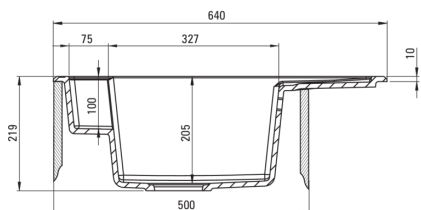

MAGNETIC

Lavello in granito magnetico, 1-vaschetta con gocciolatoio

Codice prodotto: ZRM_S11A

EAN: 5908212095010

Colore: grigio metallizzato

Garanzia [anni]: 18

Lavello

Finitura	grigio metallizzato
Tipo di superficie	opaco
Materiale	granito
Metodo di installazione	incassato
Numero di ciotole	1
Larghezza minima del mobile [mm]	500
Larghezza [mm]	500
Lunghezza [mm]	640
Altezza [mm]	219
Profondità vasca [mm]	205
Lunghezza del taglio [mm]	620
Larghezza di taglio [mm]	480
Reversibile	Sì
Dotato di accessori	Sì
Numero di fori	2

Kit di scarico

Finitura	acciaio
Tipo a spina	automatico, con pulsante
Sifone basso/ salvaspazio	Sì
Possibilità di collegare una lavastoviglie/lavatrice	Sì

Caratteristiche:

- Proprietà del granito Deante: resistenza agli urti, alle alte temperature, allo scolorimento e agli shock termici.
- Il lavello è dotato di raccordi con collegamento alla lavastoviglie
- Le proprietà idrofobiche respingono le molecole d'acqua
- La finitura arricchita con ioni d'argento aggiunge proprietà antisettiche
- Lavello reversibile - possibilità di installare la vasca a destra o a sinistra
- La garanzia più lunga, 18 anni
- Sifone salvaspazio che facilita ad esempio la raccolta differenziata dei rifiuti
- Detergente dedicato, sicuro per le superfici pulite