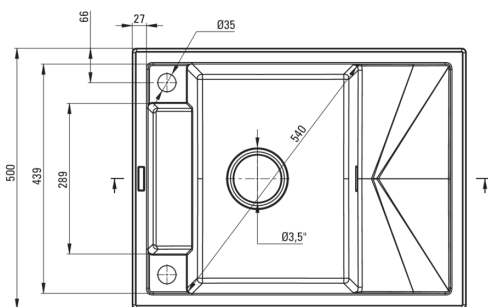

MAGNETIC

Lavello in granito magnetico, 1-vaschetta con gocciolatoio

Codice prodotto: ZRM_S11A

EAN: 5908212095010

Colore: grigio metallizzato

Garanzia [anni]: 18

Lavello

Finitura	grigio metallizzato
Tipo di superficie	opaco
Materiale	granito
Metodo di installazione	incassato
Numero di ciotole	1
Larghezza minima del mobile [mm]	500
Larghezza [mm]	500
Lunghezza [mm]	640
Altezza [mm]	219
Profondità vasca [mm]	205
Lunghezza del taglio [mm]	620
Larghezza di taglio [mm]	480
Reversibile	Sì
Dotato di accessori	Sì
Numero di fori	2

Kit di scarico

Finitura	acciaio
Tipo a spina	automatico, con pulsante
Sifone basso/ salvaspazio	Sì
Possibilità di collegare una lavastoviglie/lavatrice	Sì

Caratteristiche:

- Proprietà del granito Deante: resistenza agli urti, alle alte temperature, allo scolorimento e agli shock termici.
- Il lavello è dotato di raccordi con collegamento alla lavastoviglie
- Le proprietà idrofobiche respingono le molecole d'acqua
- La finitura arricchita con ioni d'argento aggiunge proprietà antisettiche
- Lavello reversibile - possibilità di installare la vasca a destra o a sinistra
- La garanzia più lunga, 18 anni
- Sifone salvaspazio che facilita ad esempio la raccolta differenziata dei rifiuti
- Detergente dedicato, sicuro per le superfici pulite