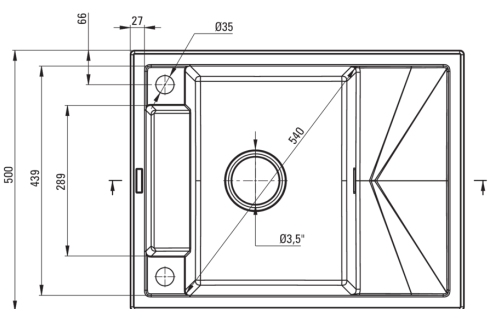

### Évier

Finition	gris métallisé
Type de surface	tapis
Matériel	granit
Méthode de montage	encastré
Nombre de bols	1
Largeur minimale de l'armoire [mm]	500
Largeur [mm]	500
Longueur [mm]	640
Hauteur [mm]	219
Profondeur du bol [mm]	205
Découpe dans le plan de travail (encastré) - longueur [mm]	620
Découpe dans le plan de travail (encastré) - largeur [mm]	480
Réversible	Oui
Équipé d'accessoires	Oui
Nombre de trous finis	2