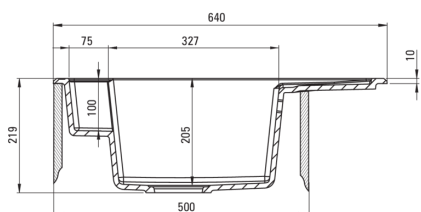

# Évier en granit magnétique, 1 bac avec égouttoir

Code produit: ZRM\_S11A

EAN: 5908212095010

Couleur: gris métallisé

Garantie [années]: 18

### Évier

Finition	gris métallisé
Type de surface	tapis
Matériel	granit
Méthode de montage	encastré
Nombre de bols	1
Largeur minimale de l'armoire [mm]	500
Largeur [mm]	500
Longueur [mm]	640
Hauteur [mm]	219
Profondeur du bol [mm]	205
Découpe dans le plan de travail (encastré) - longueur [mm]	620
Découpe dans le plan de travail (encastré) - largeur [mm]	480
Réversible	Oui
Équipé d'accessoires	Oui
Nombre de trous finis	2