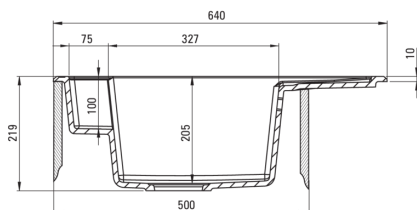

### Waschbecken

Ausführung	Grau metallic
Art der oberfläche	mat
Material	Granit
Methode der montage	eingebaut
Beckenzahl der spüle	1
Schrank-mindestbreite	500
Breite [mm]	500
Länge	640
Höhe	219
Beckendicke nr. 1 [mm]	205
Ausschnitt länge einbau	620
Aussparung_breite_einbau	480
Umkehrbar	Ja
Ausgerüstet	Ja
Anzahl der löcher	2