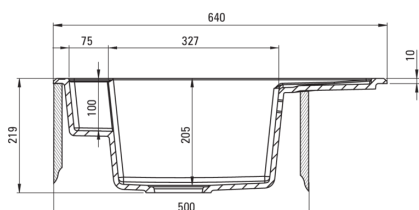

MAGNETIC

Magnetic-Granitspülbecken, 1-Becken mit Abtropffläche

Artikel-Nr.: ZRM_S11A

EAN: 5908212095010

Farbe: Grau metallic

Garantie [Jahre]: 18

Waschbecken

Ausführung	Grau metallic
Art der oberfläche	mat
Material	Granit
Methode der montage	eingebaut
Beckenzahl der spüle	1
Schrank-mindestbreite	500
Breite [mm]	500
Länge	640
Höhe	219
Beckendicke nr. 1 [mm]	205
Ausschnitt länge einbau	620
Aussparung_breite_einbau	480
Umkehrbar	Ja
Ausgerüstet	Ja
Anzahl der löcher	2

Garnitur für spüle

Ausführung	Stahl
Stöpselart	automatisch, mit Knopf
Platzsparender siphon	Ja
Möglichkeit zum anschluss einer spül-/waschmaschine	Ja

Charakteristische Merkmale:

- Eigenschaften von Deante-Granit: Widerstandsfähigkeit gegen Stöße, hohe Temperaturen, Verfärbungen, Temperaturschocks
- Spüle ausgestattet mit Garnitur mit einem Anschluss an die Spülmaschine
- Durch die hydrophoben Eigenschaften werden Wassermoleküle abgestoßen
- Die mit Silberionen angereicherte Ausführung fügt antiseptische Eigenschaften hinzu
- Umkehrbare Spüle - installieren Sie sie mit der Schüssel links oder rechts
- In die Masse der Spüle eingesetzte Magnete
- Inklusive Abdeckungen aus Stahl
- Für dieses Modell kann passendes Zubehör bestellt werden
- Längste 18 Jahre Garantie
- Für dieses Modell kann ein Reling bestellt werden, der perfekt zu diesem Modell passt.
- Für dieses Modell kann ein Schwammhaken bestellt werden, der perfekt zu diesem Modell passt.
- Platzsparsiphon, der unter anderem Mülltrennung erleichtert
- Spezielles Mittel, das für die zu reinigenden Oberflächen unbedenklich ist
- Automatischer Stöpsel, der mit der Click-Taste gesteuert wird