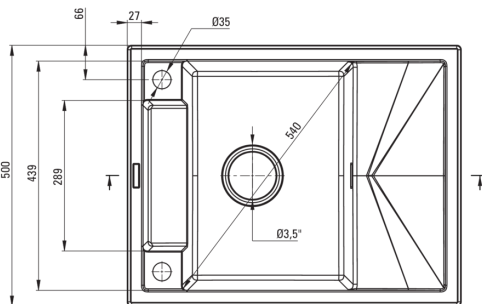

### Waschbecken

Ausführung	Grau metallic
Art der oberfläche	mat
Material	Granit
Methode der montage	eingebaut
Beckenzahl der spüle	1
Schrank-mindestbreite	500
Breite [mm]	500
Länge	640
Höhe	219
Beckendicke nr. 1 [mm]	205
Ausschnitt länge einbau	620
Aussparung_breite_einbau	480
Umkehrbar	Ja
Ausgerüstet	Ja
Anzahl der löcher	2