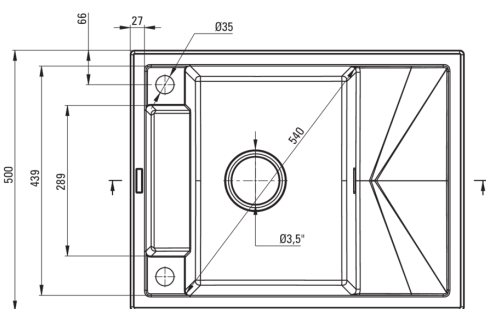

MAGNETIC

Magnetic-Granitspülbecken, 1-Becken mit Abtropffläche

Artikel-Nr.: ZRM_S11A

EAN: 5908212095010

Farbe: Grau metallic

Garantie [Jahre]: 18

Waschbecken

Ausführung	Grau metallic
Art der oberfläche	mat
Material	Granit
Methode der montage	eingebaut
Beckenzahl der spüle	1
Schrank-mindestbreite	500
Breite [mm]	500
Länge	640
Höhe	219
Beckendicke nr. 1 [mm]	205
Ausschnitt länge einbau	620
Aussparung_breite_einbau	480
Umkehrbar	Ja
Ausgerüstet	Ja
Anzahl der löcher	2

Garnitur für spüle

Ausführung	Stahl
Stöpselart	automatisch, mit Knopf
Platzsparender siphon	Ja
Möglichkeit zum anschluss einer spül-/waschmaschine	Ja

Charakteristische Merkmale:

- Eigenschaften von Deante-Granit: Widerstandsfähigkeit gegen Stöße, hohe Temperaturen, Verfärbungen, Temperaturschocks
- Spüle ausgestattet mit Garnitur mit einem Anschluss an die Spülmaschine
- Durch die hydrophoben Eigenschaften werden Wassermoleküle abgestoßen
- Die mit Silberionen angereicherte Ausführung fügt antiseptische Eigenschaften hinzu
- Umkehrbare Spüle - installieren Sie sie mit der Schüssel links oder rechts
- In die Masse der Spüle eingesetzte Magnete
- Inklusive Abdeckungen aus Stahl
- Für dieses Modell kann passendes Zubehör bestellt werden
- Längste 18 Jahre Garantie
- Für dieses Modell kann ein Reling bestellt werden, der perfekt zu diesem Modell passt.
- Für dieses Modell kann ein Schwammhaken bestellt werden, der perfekt zu diesem Modell passt.
- Platzsparsiphon, der unter anderem Mülltrennung erleichtert
- Spezielles Mittel, das für die zu reinigenden Oberflächen unbedenklich ist
- Automatischer Stöpsel, der mit der Click-Taste gesteuert wird