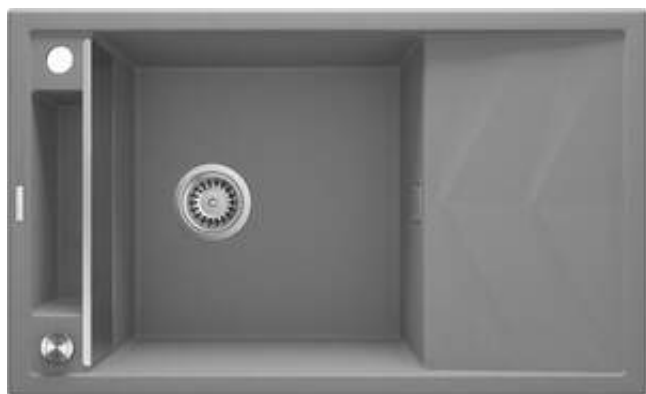

## MAGNETIC

# magnetno granitno korito, 1 posoda z odcejalnikom

koda izdelka: ZRM\_S113

EAN: 5908212095003

Barva: siva metalik

Garancija [leta]: 18

### Korito

Finiš	siva metalik
Tip površine	mat
Material	granit
Metoda montaže	vgrajen
Število posod	1
Minimalna širina omarice [mm]	600
Širina [mm]	500
Dolžina [mm]	820
Višina [mm]	219
Globina posode [mm]	205
Izrez v delovnem pultu [mm]	800
Širina izreza [mm]	480
Obračljivo	Ja
Z dodatki	Ja
Število lukenj	2

### Sifon

Finiš	jeklo
Tip čepa	avtomatsko, z gumbom
Nizek sifon/prihranek prostora	Ja
Možnost priključitve pomivalnega / pralnega stroja	Ja