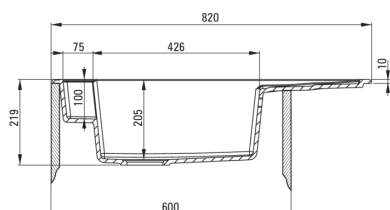

### Korito

Finiš	siva metalik
Tip površine	mat
Material	granit
Metoda montaže	vgrajen
Število posod	1
Minimalna širina omarice [mm]	600
Širina [mm]	500
Dolžina [mm]	820
Višina [mm]	219
Globina posode [mm]	205
Izrez v delovnem pultu [mm]	800
Širina izreza [mm]	480
Obračljivo	Ja
Z dodatki	Ja
Število lukenj	2