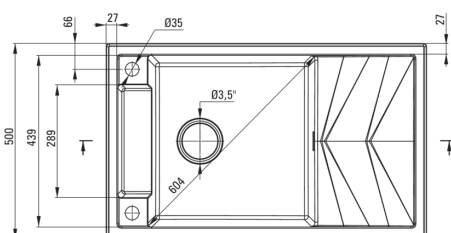

### Korito

Finiš	siva metalik
Tip površine	mat
Material	granit
Metoda montaže	vgrajen
Število posod	1
Minimalna širina omarice [mm]	600
Širina [mm]	500
Dolžina [mm]	820
Višina [mm]	219
Globina posode [mm]	205
Izrez v delovnem pultu [mm]	800
Širina izreza [mm]	480
Obračljivo	Ja
Z dodatki	Ja
Število lukenj	2