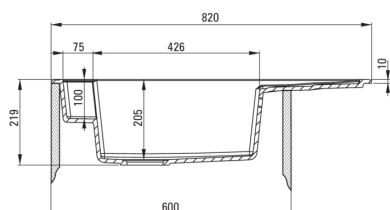

MAGNETIC

Chiuvetă magnetică din granit, 1-cuvă cu picurător

Codul produsului: ZRM_S113

EAN: 5908212095003

Culoarea: gri metalic

Garanție [ani]: 18

Chiuvetă

Finisaj	gri metalic
Tipul suprafeței	mat
Material	granit
Metoda de instalare	cu montare încastrată
Număr de cuve	1
Lățimea minimă a dulapului [mm]	600
Lățime [mm]	500
Lungimea [mm]	820
Înălțime [mm]	219
Adâncimea cuvei [mm]	205
Lungimea conturului [mm]	800
Lățimea conturului [mm]	480
Reversibil	Da
Dotat cu accesorii	Da
Număr de orificii	2

Sifon

Finisaj	oțel
Tipul dopului	automat, cu un buton
Sifon pentru economie de spațiu	Da
Posibilitate de racordare a unei mașini de spălat vase/ rufe	Da

Caracteristici:

- Proprietățile granitului Deante: rezistență la impact, temperatură ridicată, decolorare, șoc termic - conform standardului EN 13310
- Chiuveta este dotată cu accesorii de racordare la mașina de spălat vase
- Proprietățile hidrofobe resping moleculele de apă.
- Finisajul îmbogățit cu ioni de argint adaugă proprietăți antiseptice.
- Chiuvetă reversibilă – posibilitate de instalare a cuvei pe partea stângă sau pe partea dreaptă
- Cea mai lungă garanție, de 18 ani
- Sifon pentru economie de spațiu, care înlesnește sortarea reziduurilor
- Agent de curățare special, sigur pentru suprafețele curățate