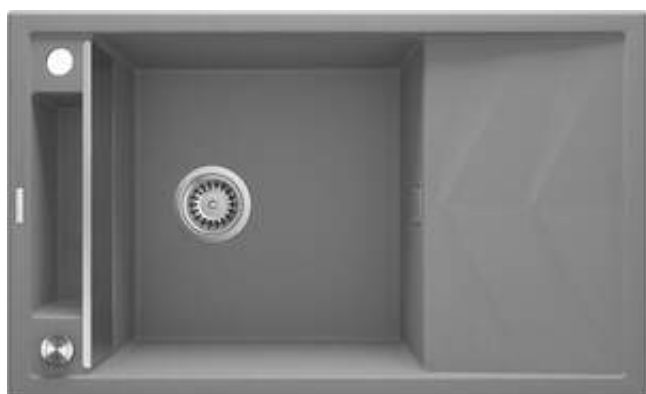

MAGNETIC

Chiuvetă magnetică din granit, 1-cuvă cu picurător

Codul produsului: ZRM_S113

EAN: 5908212095003

Culoarea: gri metalic

Garanție [ani]: 18

Chiuvetă

Finisaj	gri metalic
Tipul suprafeței	mat
Material	granit
Metoda de instalare	cu montare încastrată
Număr de cuve	1
Lățimea minimă a dulapului [mm]	600
Lățime [mm]	500
Lungimea [mm]	820
Înălțime [mm]	219
Adâncimea cuvei [mm]	205
Lungimea conturului [mm]	800
Lățimea conturului [mm]	480
Reversibil	Da
Dotat cu accesorii	Da
Număr de orificii	2

Sifon

Finisaj	oțel
Tipul dopului	automat, cu un buton
Sifon pentru economie de spațiu	Da
Posibilitate de racordare a unei mașini de spălat vase/ rufe	Da

Caracteristici:

- Proprietățile granitului Deante: rezistență la impact, temperatură ridicată, decolorare, șoc termic - conform standardului EN 13310
- Chiuveta este dotată cu accesorii de racordare la mașina de spălat vase
- Proprietățile hidrofobe resping moleculele de apă.
- Finisajul îmbogățit cu ioni de argint adaugă proprietăți antiseptice.
- Chiuvetă reversibilă – posibilitate de instalare a cuvei pe partea stângă sau pe partea dreaptă
- Cea mai lungă garanție, de 18 ani
- Sifon pentru economie de spațiu, care înlesnește sortarea reziduurilor
- Agent de curățare special, sigur pentru suprafețele curățate