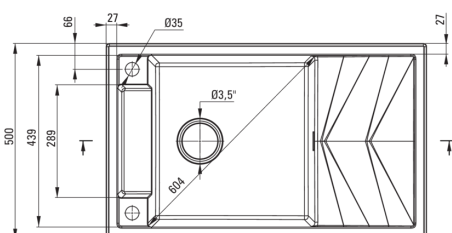

MAGNETIC

Chiuvetă magnetică din granit, 1-cuvă cu picurător

Codul produsului: ZRM_S113

EAN: 5908212095003

Culoarea: gri metalic

Garanție [ani]: 18

Chiuvetă

Finisaj	gri metalic
Tipul suprafeței	mat
Material	granit
Metoda de instalare	cu montare încastrată
Număr de cuve	1
Lățimea minimă a dulapului [mm]	600
Lățime [mm]	500
Lungimea [mm]	820
Înălțime [mm]	219
Adâncimea cuvei [mm]	205
Lungimea conturului [mm]	800
Lățimea conturului [mm]	480
Reversibil	Da
Dotat cu accesorii	Da
Număr de orificii	2

Sifon

Finisaj	oțel
Tipul dopului	automat, cu un buton
Sifon pentru economie de spațiu	Da
Posibilitate de racordare a unei mașini de spălat vase/ rufe	Da

Caracteristici:

- Proprietățile granitului Deante: rezistență la impact, temperatură ridicată, decolorare, șoc termic - conform standardului EN 13310
- Chiuveta este dotată cu accesorii de racordare la mașina de spălat vase
- Proprietățile hidrofobe resping moleculele de apă.
- Finisajul îmbogățit cu ioni de argint adaugă proprietăți antiseptice.
- Chiuvetă reversibilă – posibilitate de instalare a cuvei pe partea stângă sau pe partea dreaptă
- Cea mai lungă garanție, de 18 ani
- Sifon pentru economie de spațiu, care înlesnește sortarea reziduurilor
- Agent de curățare special, sigur pentru suprafețele curățate