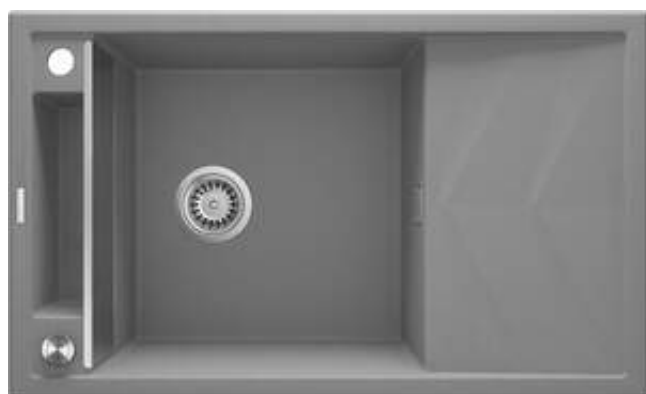

MAGNETIC

Zlewozmywak granitowy magnetyczny 1-komorowy z ociekaczem

Kod produktu: ZRM_S113

EAN: 5908212095003

Kolor: szary metalik

Gwarancja [lata]: 18

Cena Netto: 1039,84 zł

Cena Brutto: 1279,00 zł

deante

Zlewozmywak

Wykończenie	szary metalik
Rodzaj powierzchni	mat
Materiał	granit
Sposób montażu	wpuszczany
Ilość komór zlewozmywaka	1
Minimalna szerokość szafki [mm]	600
Szerokość [mm]	500
Długość [mm]	820
Wysokość [mm]	219
Głębokość komory 1 [mm]	205
Wycięcie w blacie (wpuszczany) - długość [mm]	800
Wycięcie w blacie (wpuszczany) - szerokość [mm]	480
Odwracalny	Tak
Wyposażony w osprzęt	Tak
Liczba otworów gotowych	2

Osprzęt do zlewozmywaka

Wykończenie	stal
Rodzaj korka	automatyczny, z przyciskiem
Syfon oszczędzający miejsce space-saver	Tak
Możliwość podłączenia zmywarki/pralki	Tak

Wyróżniki:

- Właściwości granitu Deante: odporność na uderzenia, wysoką temperaturę, przebarwienia, szok termiczny
- Zlewozmywak wyposażony w osprzęt z podłączeniem do zmywarki
- Właściwości hydrofobowe odpychają cząsteczki wody
- Granit wzbogacony jonami srebra dodaje właściwości antyseptycznych
- Zlewozmywak odwracalny - zamontuj z komorą po lewej lub po prawej
- Magnesy zatopione w masie zlewozmywaka
- W zestawie stalowa maskownica
- Możliwość dokupienia akcesoriów, które idealnie pasują do tego modelu
- Najdłuższa 18-letnia gwarancja
- Możliwość dokupienia relingu na ściereczkę, który idealnie pasuje do tego modelu
- Możliwość dokupienia haczyka na gąbkę, który idealnie pasuje do tego modelu.
- Syfon oszczędzający miejsce Space-saver ułatwiający m.in. segregację śmieci
- W ofercie dedykowany środek bezpieczny dla czyszczonych powierzchni
- Możliwość dokupienia ociekacza, który idealnie pasuje do tego modelu
- Korek automatyczny sterowany przyciskiem Click