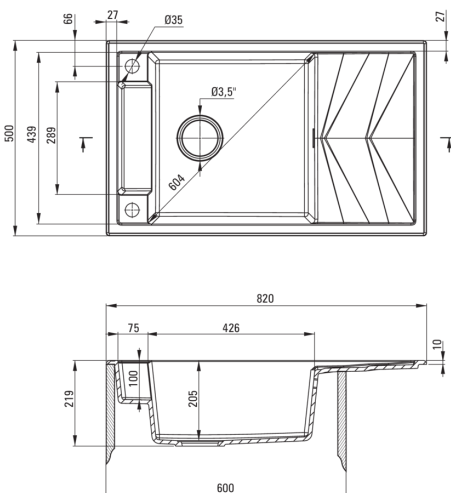

### Évier

Finition	gris métallisé
Type de surface	tapis
Matériel	granit
Méthode de montage	encastré
Nombre de bols	1
Largeur minimale de l'armoire [mm]	600
Largeur [mm]	500
Longueur [mm]	820
Hauteur [mm]	219
Profondeur du bol [mm]	205
Découpe dans le plan de travail (encastré) - longueur [mm]	800
Découpe dans le plan de travail (encastré) - largeur [mm]	480
Réversible	Oui
Équipé d'accessoires	Oui
Nombre de trous finis	2