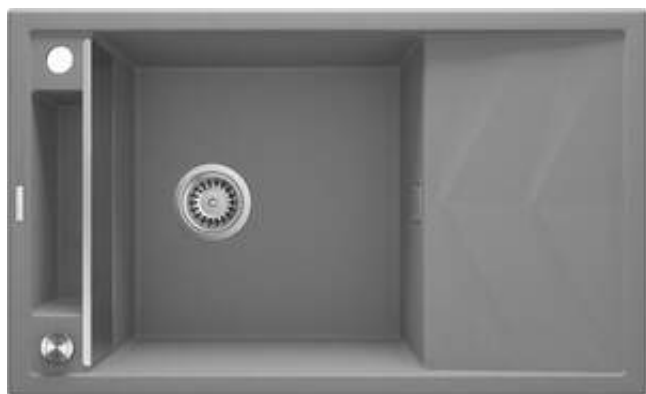

# Évier en granit magnétique, 1 bac avec égouttoir

Code produit: ZRM\_S113

EAN: 5908212095003

Couleur: gris métallisé

Garantie [années]: 18

### Évier

Finition	gris métallisé
Type de surface	tapis
Matériel	granit
Méthode de montage	encastré
Nombre de bols	1
Largeur minimale de l'armoire [mm]	600
Largeur [mm]	500
Longueur [mm]	820
Hauteur [mm]	219
Profondeur du bol [mm]	205
Découpe dans le plan de travail (encastré) - longueur [mm]	800
Découpe dans le plan de travail (encastré) - largeur [mm]	480
Réversible	Oui
Équipé d'accessoires	Oui
Nombre de trous finis	2

### Trousse de déchets

Finition	acier
Type de bouchon	automatique, avec bouton
Siphon peu encombrant space-saver	Oui
Possibilité de brancher un lave-vaisselle/lave-linge	Oui

### Caractéristiques:

- Propriétés du granit Deante : résistance aux chocs, haute température, décoloration, choc thermique - avec norme EN 13310
- L'évier est équipé de robinetterie avec raccordement au lave-vaisselle
- Les propriétés hydrophobes repoussent les molécules d'eau
- La finition enrichie en ions d'argent ajoute des propriétés antiseptiques
- Évier réversible - installation avec le bol à gauche ou à droite
- Aimants intégrés dans la masse de l'évier
- Un masque en acier est inclus
- Possibilité d'acheter des accessoires parfaitement assortis à ce modèle
- Le plus long, 18 ans de garantie
- Possibilité d'acheter une tringle pour chiffon qui s'adapte parfaitement à ce modèle
- Possibilité d'acheter un crochet éponge qui s'adapte parfaitement à ce modèle.
- Siphon peu encombrant qui facilite par ex. tri des déchets
- Agent de nettoyage dédié, sans danger pour les surfaces nettoyées
- Bouchon automatique commandé par le bouton Click