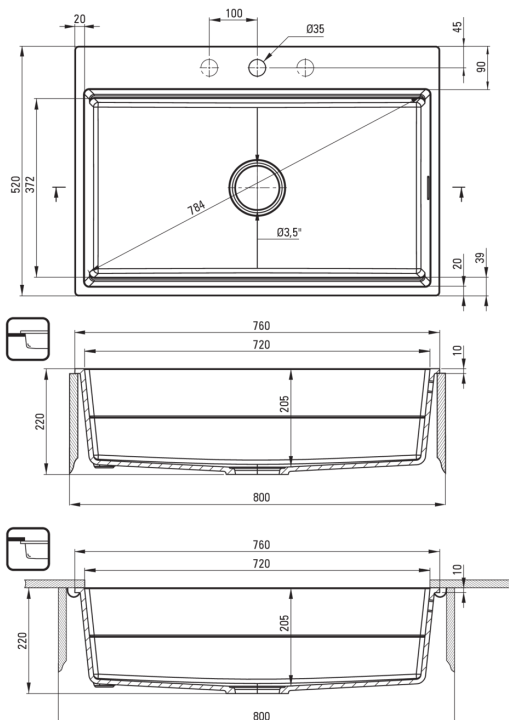

Trousse de déchets

Finition	acier
Type de bouchon	automatique, avec bouton
Siphon peu encombrant space-saver	Oui
Possibilité de brancher un lave-vaisselle/lave-linge	Oui