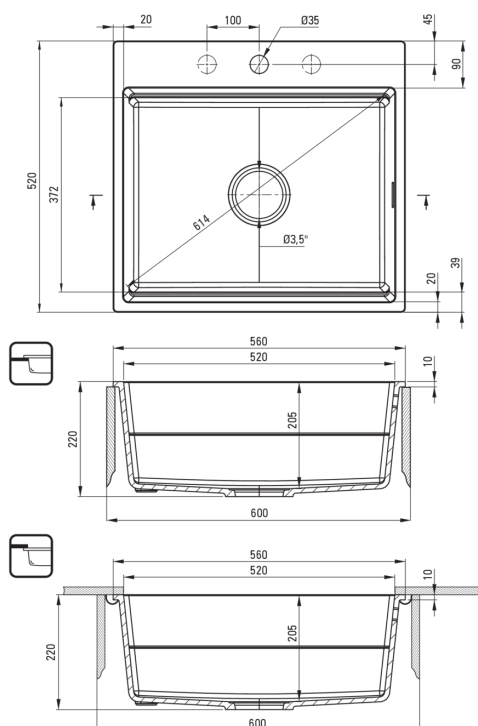

MAGNETIC

magnetno granitno korito, 1 posoda

koda izdelka: ZRM_S10A

EAN: 5907650865438

Barva: siva metalik

Garancija [leta]: 18

Korito

Finiš	siva metalik
Tip površine	mat
Material	granit
Metoda montaže	podpultno, vgrajen
Število posod	1
Minimalna širina omarice [mm]	600
Širina [mm]	520
Dolžina [mm]	560
Višina [mm]	220
Globina posode [mm]	205
Izrez v delovnem pultu [mm]	540
Širina izreza [mm]	500
Izrez v delovnem pultu (viseči) - dolžina [mm]	520
Širina izreza [mm]	372
Z dodatki	Ja
Število lukenj	0
Število rezkanih lukenj	5