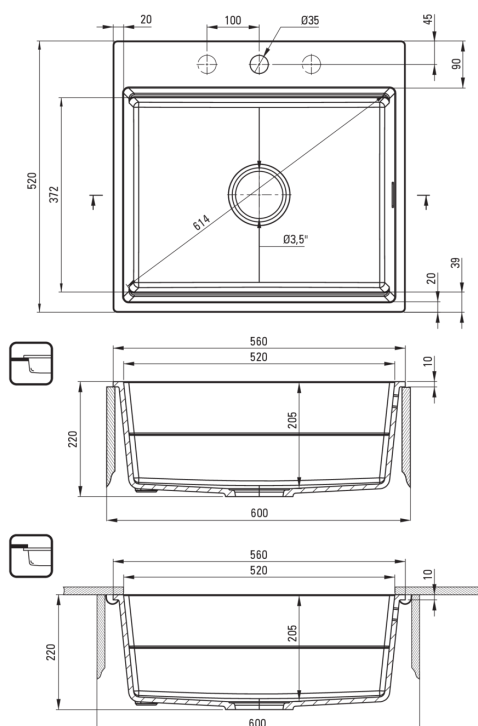

# Chiuvetă magnetică din granit, 1-cuvă

Codul produsului: ZRM\_S10A

EAN: 5907650865438

Culoarea: gri metalic

Garanție [ani]: 18

### Chiuvetă

Finisaj	gri metalic
Tipul suprafeței	mat
Material	granit
Metoda de instalare	montare sub blat, cu montare încastrată
Număr de cuve	1
Lățimea minimă a dulapului [mm]	600
Lățime [mm]	520
Lungimea [mm]	560
Înălțime [mm]	220
Adâncimea cuvei [mm]	205
Lungimea conturului [mm]	540
Lățimea conturului [mm]	500
Lungimea conturului [mm]	520
Lățimea conturului [mm]	372
Dotat cu accesorii	Da
Număr de orificii	0
Număr de orificii făcute în avans	5