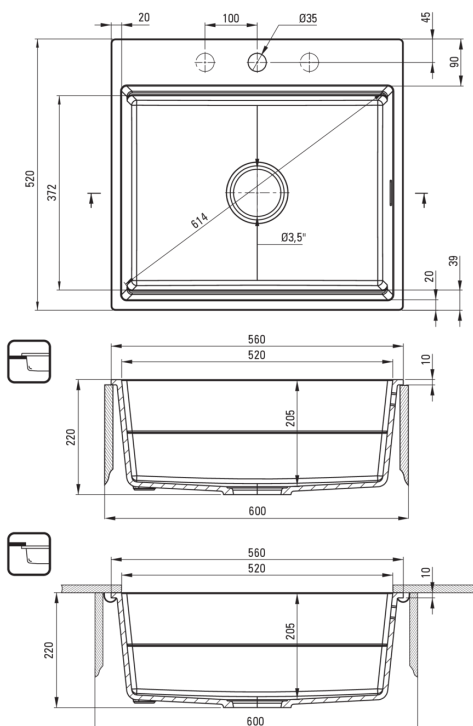

MAGNETIC

Évier en granit magnétique, 1 bac

 deante

Code produit: ZRM_S10A

EAN: 5907650865438

Couleur: gris métallisé

Garantie [années]: 18

Évier

Finition	gris métallisé
Type de surface	tapis
Matériel	granit
Méthode de montage	sous le comptoir, encastré
Nombre de bols	1
Largeur minimale de l'armoire [mm]	600
Largeur [mm]	520
Longueur [mm]	560
Hauteur [mm]	220
Profondeur du bol [mm]	205
Découpe dans le plan de travail (encastré) - longueur [mm]	540
Découpe dans le plan de travail (encastré) - largeur [mm]	500
Découpe dans le plan de travail (suspendu) - longueur [mm]	520
Découpe dans le plan de travail (suspendu) - largeur [mm]	372
Équipé d'accessoires	Oui
Nombre de trous finis	0
Nombre de trous fraisés	5