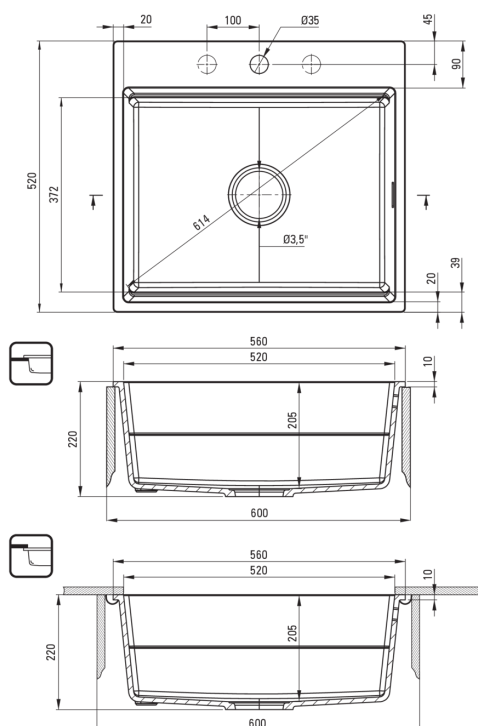

### Waschbecken

Ausführung	Grau metallic
Art der oberfläche	mat
Material	Granit
Methode der montage	Unterbau, eingebaut
Beckenzahl der spüle	1
Schrank-mindestbreite	600
Breite [mm]	520
Länge	560
Höhe	220
Beckendicke nr. 1 [mm]	205
Ausschnitt länge einbau	540
Aussparung_breite_einbau	500
Aussparung_länge_unterbau	520
Aussparung_breite_unterbau	372
Ausgerüstet	Ja
Anzahl der löcher	0
Anzahl der vorgefresten löcher	5