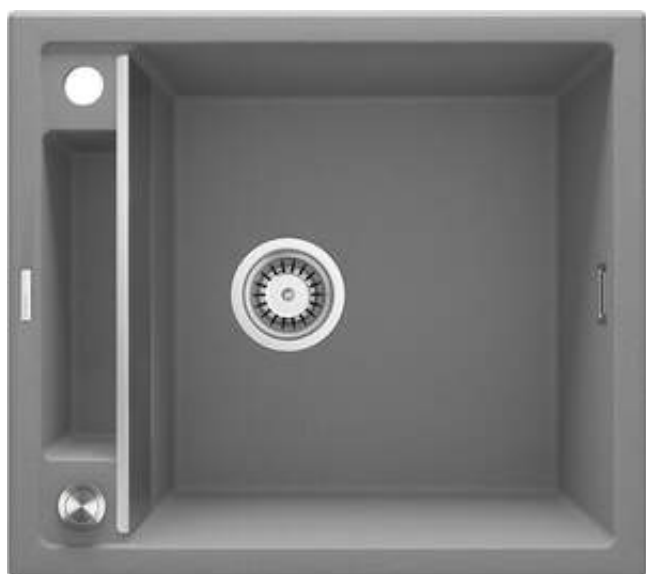

## magnetno granitno korito, 1 posoda

koda izdelka: ZRM\_S103

EAN: 5908212095027

Barva: siva metalik

Garancija [leta]: 18

### Korito

Finiš	siva metalik
Tip površine	mat
Material	granit
Metoda montaže	vgrajen
Število posod	1
Minimalna širina omarice [mm]	600
Širina [mm]	500
Dolžina [mm]	560
Višina [mm]	219
Globina posode [mm]	205
Izrez v delovnem pultu [mm]	540
Širina izreza [mm]	480
Obračljivo	Ja
Z dodatki	Ja
Število lukenj	2

### Sifon

Finiš	jeklo
Tip čepa	avtomatsko, z gumbom
Nizek sifon/prihranek prostora	Ja
Možnost priključitve pomivalnega / pralnega stroja	Ja

### karakteristike:

- Lastnosti granita Deante: odpornost na udarce, visoke temperature, razbarvanje, termični šok
- Pomivalno korito je opremljeno z dodatki za priključitev pomivalnega stroja
- Hidrofobne lastnosti odbijajo molekule vode
- Finiš, obogaten s srebrovimi ioni, doda antiseptične lastnosti
- V izjemno prostorno in globoko korito gredo tudi pekači, ki pridejo s pečico
- Magneti vgrajeni v korito
- Priložena je jeklena maska
- Možnost nakupa dodatkov, ki se popolnoma ujemajo s tem modelom
- Najdaljša 18-letna garancija
- Možnost nakupa vodil za zaveso, ki se popolnoma prilegajo temu modelu
- Možnost nakupa odlagališča za gobico, ki se popolnoma prilega temu modelu.
- Sifon, ki prihrani prostor in olajša npr. ločevanje odpadkov
- V ponudbi Deante imamo tudi varna namenska čistila
- Samodejni CLICK čep, ki se aktivira s klikom