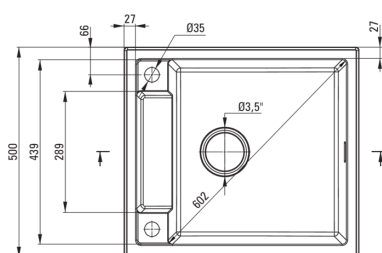

### Korito

Finiš	siva metalik
Tip površine	mat
Material	granit
Metoda montaže	vgrajen
Število posod	1
Minimalna širina omarice [mm]	600
Širina [mm]	500
Dolžina [mm]	560
Višina [mm]	219
Globina posode [mm]	205
Izrez v delovnem pultu [mm]	540
Širina izreza [mm]	480
Obračljivo	Ja
Z dodatki	Ja
Število lukenj	2