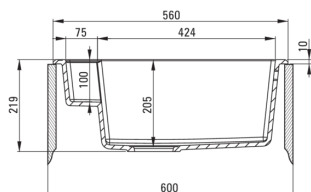

### Korito

Finiš	siva metalik
Tip površine	mat
Material	granit
Metoda montaže	vgrajen
Število posod	1
Minimalna širina omarice [mm]	600
Širina [mm]	500
Dolžina [mm]	560
Višina [mm]	219
Globina posode [mm]	205
Izrez v delovnem pultu [mm]	540
Širina izreza [mm]	480
Obračljivo	Ja
Z dodatki	Ja
Število lukenj	2