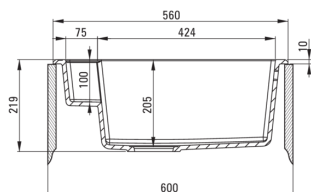

MAGNETIC

Chiuvetă magnetică din granit, 1-cuvă

Codul produsului: ZRM_S103

EAN: 5908212095027

Culoarea: gri metalic

Garanție [ani]: 18

Chiuvetă

Finisaj	gri metalic
Tipul suprafeței	mat
Material	granit
Metoda de instalare	cu montare încastrată
Număr de cuve	1
Lățimea minimă a dulapului [mm]	600
Lățime [mm]	500
Lungimea [mm]	560
Înălțime [mm]	219
Adâncimea cuvei [mm]	205
Lungimea conturului [mm]	540
Lățimea conturului [mm]	480
Reversibil	Da
Dotat cu accesorii	Da
Număr de orificii	2

Sifon

Finisaj	oțel
Tipul dopului	automat, cu un buton
Sifon pentru economie de spațiu	Da
Posibilitate de racordare a unei mașini de spălat vase/ rufe	Da

Caracteristici:

- Proprietățile granitului Deante: rezistență la impact, temperatură ridicată, decolorare, șoc termic - conform standardului EN 13310
- Chiuveta este dotată cu accesorii de racordare la mașina de spălat vase
- Proprietățile hidrofobe resping moleculele de apă.
- Finisajul îmbogățit cu ioni de argint adaugă proprietăți antiseptice.
- În cuva excepțional de spațioasă și adâncă intră până și tăvile scoase din cuptor
- Cea mai lungă garanție, de 18 ani
- Sifon pentru economie de spațiu, care înlesnește sortarea reziduurilor
- Agent de curățare special, sigur pentru suprafețele curățate