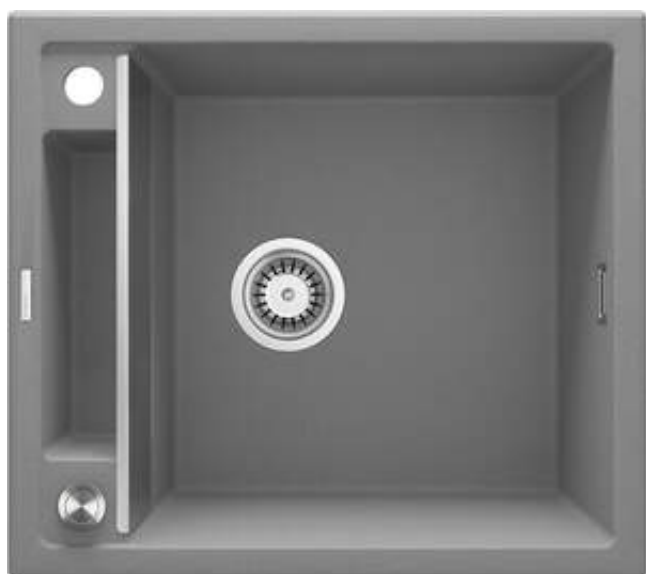

MAGNETIC

Chiuvetă magnetică din granit, 1-cuvă

Codul produsului: ZRM_S103

EAN: 5908212095027

Culoarea: gri metalic

Garanție [ani]: 18

Chiuvetă

Finisaj	gri metalic
Tipul suprafeței	mat
Material	granit
Metoda de instalare	cu montare încastrată
Număr de cuve	1
Lățimea minimă a dulapului [mm]	600
Lățime [mm]	500
Lungimea [mm]	560
Înălțime [mm]	219
Adâncimea cuvei [mm]	205
Lungimea conturului [mm]	540
Lățimea conturului [mm]	480
Reversibil	Da
Dotat cu accesorii	Da
Număr de orificii	2

Sifon

Finisaj	oțel
Tipul dopului	automat, cu un buton
Sifon pentru economie de spațiu	Da
Posibilitate de racordare a unei mașini de spălat vase/ rufe	Da

Caracteristici:

- Proprietățile granitului Deante: rezistență la impact, temperatură ridicată, decolorare, șoc termic - conform standardului EN 13310
- Chiuveta este dotată cu accesorii de racordare la mașina de spălat vase
- Proprietățile hidrofobe resping moleculele de apă.
- Finisajul îmbogățit cu ioni de argint adaugă proprietăți antiseptice.
- În cuva excepțional de spațioasă și adâncă intră până și tăvile scoase din cuptor
- Cea mai lungă garanție, de 18 ani
- Sifon pentru economie de spațiu, care înlesnește sortarea reziduurilor
- Agent de curățare special, sigur pentru suprafețele curățate