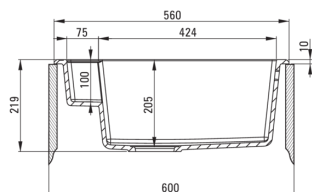

MAGNETIC

Chiuvetă magnetică din granit, 1-cuvă

Codul produsului: ZRM_S103

EAN: 5908212095027

Culoarea: gri metalic

Garanție [ani]: 18

Chiuvetă

Finisaj	gri metalic
Tipul suprafeței	mat
Material	granit
Metoda de instalare	cu montare încastrată
Număr de cuve	1
Lățimea minimă a dulapului [mm]	600
Lățime [mm]	500
Lungimea [mm]	560
Înălțime [mm]	219
Adâncimea cuvei [mm]	205
Lungimea conturului [mm]	540
Lățimea conturului [mm]	480
Reversibil	Da
Dotat cu accesorii	Da
Număr de orificii	2

Sifon

Finisaj	oțel
Tipul dopului	automat, cu un buton
Sifon pentru economie de spațiu	Da
Posibilitate de racordare a unei mașini de spălat vase/ rufe	Da

Caracteristici:

- Proprietățile granitului Deante: rezistență la impact, temperatură ridicată, decolorare, șoc termic - conform standardului EN 13310
- Chiuveta este dotată cu accesorii de racordare la mașina de spălat vase
- Proprietățile hidrofobe resping moleculele de apă.
- Finisajul îmbogățit cu ioni de argint adaugă proprietăți antiseptice.
- În cuva excepțional de spațioasă și adâncă intră până și tăvile scoase din cuptor
- Cea mai lungă garanție, de 18 ani
- Sifon pentru economie de spațiu, care înlesnește sortarea reziduurilor
- Agent de curățare special, sigur pentru suprafețele curățate