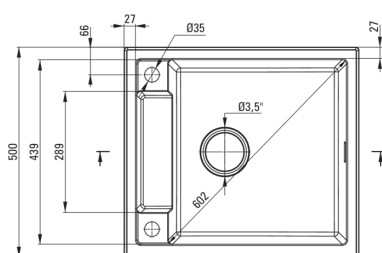

MAGNETIC

Chiuvetă magnetică din granit, 1-cuvă

Codul produsului: ZRM_S103

EAN: 5908212095027

Culoarea: gri metalic

Garanție [ani]: 18

Chiuvetă

Finisaj	gri metalic
Tipul suprafeței	mat
Material	granit
Metoda de instalare	cu montare încastrată
Număr de cuve	1
Lățimea minimă a dulapului [mm]	600
Lățime [mm]	500
Lungimea [mm]	560
Înălțime [mm]	219
Adâncimea cuvei [mm]	205
Lungimea conturului [mm]	540
Lățimea conturului [mm]	480
Reversibil	Da
Dotat cu accesorii	Da
Număr de orificii	2

Sifon

Finisaj	oțel
Tipul dopului	automat, cu un buton
Sifon pentru economie de spațiu	Da
Posibilitate de racordare a unei mașini de spălat vase/ rufe	Da

Caracteristici:

- Proprietățile granitului Deante: rezistență la impact, temperatură ridicată, decolorare, șoc termic - conform standardului EN 13310
- Chiuveta este dotată cu accesorii de racordare la mașina de spălat vase
- Proprietățile hidrofobe resping moleculele de apă.
- Finisajul îmbogățit cu ioni de argint adaugă proprietăți antiseptice.
- În cuva excepțional de spațioasă și adâncă intră până și tăvile scoase din cuptor
- Cea mai lungă garanție, de 18 ani
- Sifon pentru economie de spațiu, care înlesnește sortarea reziduurilor
- Agent de curățare special, sigur pentru suprafețele curățate