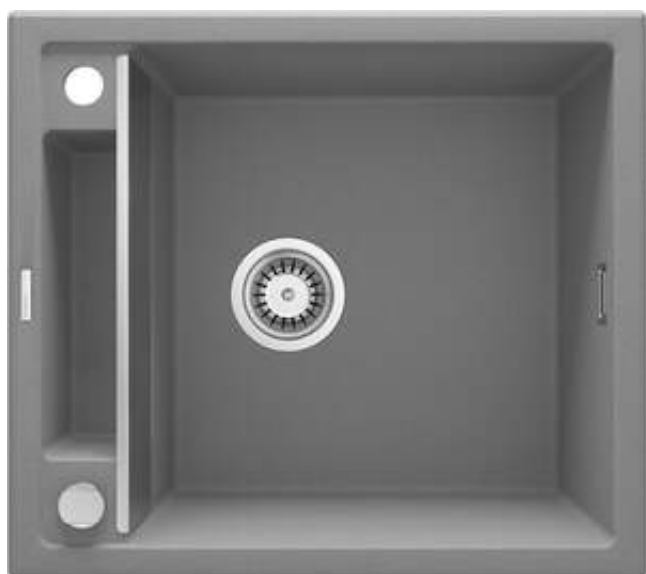

MAGNETIC

Zlewozmywak granitowy magnetyczny 1-komorowy

Cena Netto: **958,54 zł**
Cena Brutto: **1179,00 zł**

Kod produktu: ZRM_S103

EAN: 5908212095027

Kolor: szary metalik

Gwarancja [lata]: 18

Zlewozmywak

Wykończenie	szary metalik
Rodzaj powierzchni	mat
Materiał	granit
Sposób montażu	wpuszczany
Ilość komór zlewozmywaka	1
Minimalna szerokość szafki [mm]	600
Szerokość [mm]	500
Długość [mm]	560
Wysokość [mm]	219
Głębokość komory 1 [mm]	205
Wycięcie w blacie (wpuszczany) - długość [mm]	540
Wycięcie w blacie (wpuszczany) - szerokość [mm]	480
Odwracalny	Tak
Wyposażony w osprzęt	Tak
Liczba otworów gotowych	2

Osprzęt do zlewozmywaka

Wykończenie	stal
Rodzaj korka	automatyczny
Syfon oszczędzający miejsce space-saver	Tak
Syfon teleskopowy	Tak
Możliwość podłączenia zmywarki/pralki	Tak

Wyróżniki:

- Właściwości granitu Deante: odporność na uderzenia, wysoką temperaturę, przebarwienia, szok termiczny
- Zlewozmywak wyposażony w osprzęt z podłączeniem do zmywarki
- Właściwości hydrofobowe odpychają cząsteczki wody
- Wykończenie wzbogacone jonami srebra dodaje właściwości antyseptycznych
- Wyjątkowo obszerna i głęboka komora pomieści nawet blachy wyjęte z piekarnika
- Magnesy zatopione w masie zlewozmywaka
- W zestawie stalowa maskownica
- Możliwość dokupienia akcesoriów, które idealnie pasują do tego modelu
- Najdłuższa 18-letnia gwarancja
- Możliwość dokupienia relingu na ściereczkę, który idealnie pasuje do tego modelu
- Możliwość dokupienia haczyka na gąbkę, który idealnie pasuje do tego modelu.
- Syfon oszczędzający miejsce Space-saver ułatwiający m.in. segregację śmieci
- W ofercie dedykowany środek bezpieczny dla czyszczonych powierzchni
- Możliwość dokupienia ociekacza, który idealnie pasuje do tego modelu