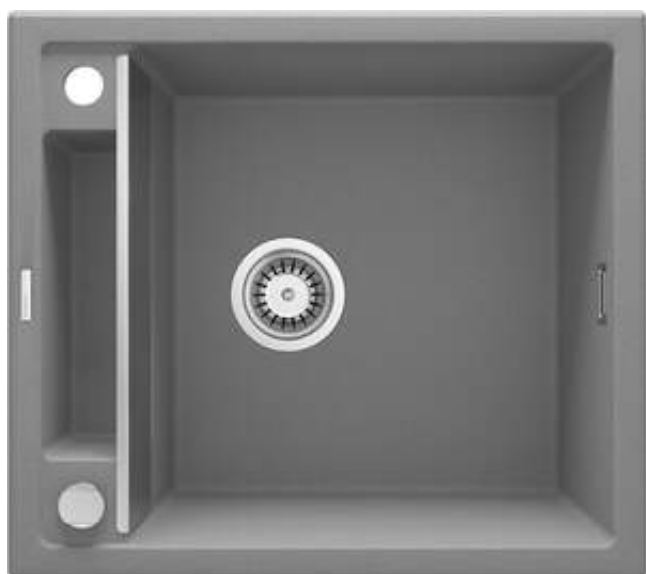

MAGNETIC

Zlewozmywak granitowy magnetyczny 1-komorowy

Cena Netto: **958,54 zł**
Cena Brutto: **1179,00 zł**

deante

Kod produktu: ZRM_S103

EAN: 5908212095027

Kolor: szary metalik

Gwarancja [lata]: 18

Zlewozmywak

Wykończenie	szary metalik
Rodzaj powierzchni	mat
Materiał	granit
Sposób montażu	wpuszczany
Ilość komór zlewozmywaka	1
Minimalna szerokość szafki [mm]	600
Szerokość [mm]	500
Długość [mm]	560
Wysokość [mm]	219
Głębokość komory 1 [mm]	205
Wycięcie w blacie (wpuszczany) - długość [mm]	540
Wycięcie w blacie (wpuszczany) - szerokość [mm]	480
Odwracalny	Tak
Wyposażony w osprzęt	Tak
Liczba otworów gotowych	2

Osprzęt do zlewozmywaka

Wykończenie	stal
Rodzaj korka	automatyczny
Syfon oszczędzający miejsce space-saver	Tak
Syfon teleskopowy	Tak
Możliwość podłączenia zmywarki/pralki	Tak

Wyróżniki:

- Właściwości granitu Deante: odporność na uderzenia, wysoką temperaturę, przebarwienia, szok termiczny
- Zlewozmywak wyposażony w osprzęt z podłączeniem do zmywarki
- Właściwości hydrofobowe odpychają cząsteczki wody
- Granit wzbogacony jonami srebra dodaje właściwości antyseptycznych
- Wyjątkowo obszerna i głęboka komora pomieści nawet blachy wyjęte z piekarnika
- Magnesy zatopione w masie zlewozmywaka
- W zestawie stalowa maskownica
- Możliwość dokupienia akcesoriów, które idealnie pasują do tego modelu
- Najdłuższa 18-letnia gwarancja
- Możliwość dokupienia relingu na ściereczkę, który idealnie pasuje do tego modelu
- Możliwość dokupienia haczyka na gąbkę, który idealnie pasuje do tego modelu.
- Syfon oszczędzający miejsce Space-saver ułatwiający m.in. segregację śmieci
- W ofercie dedykowany środek bezpieczny dla czyszczonych powierzchni
- Możliwość dokupienia ociekacza, który idealnie pasuje do tego modelu