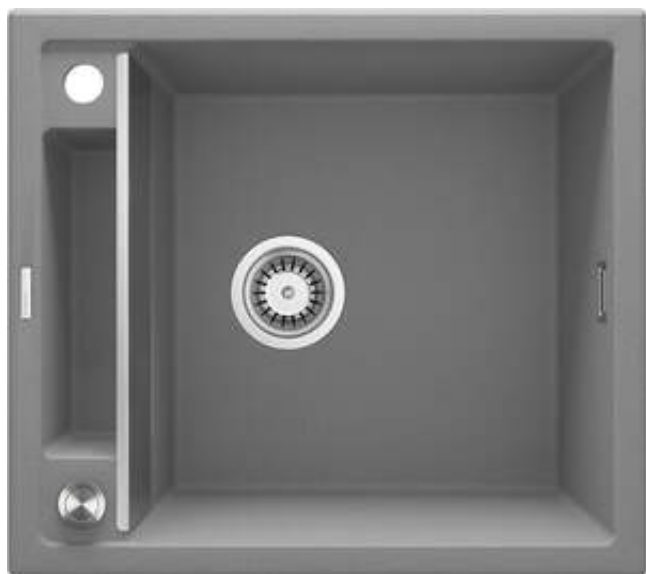

MAGNETIC

Lavello in granito magnetico, 1-vaschetta

Codice prodotto: ZRM_S103

EAN: 5908212095027

Colore: grigio metallizzato

Garanzia [anni]: 18

Lavello

Finitura	grigio metallizzato
Tipo di superficie	opaco
Materiale	granito
Metodo di installazione	incassato
Numero di ciotole	1
Larghezza minima del mobile [mm]	600
Larghezza [mm]	500
Lunghezza [mm]	560
Altezza [mm]	219
Profondità vasca [mm]	205
Lunghezza del taglio [mm]	540
Larghezza di taglio [mm]	480
Reversibile	Sì
Dotato di accessori	Sì
Numero di fori	2

Kit di scarico

Finitura	acciaio
Tipo a spina	automatico, con pulsante
Sifone basso/ salvaspazio	Sì
Possibilità di collegare una lavastoviglie/lavatrice	Sì

Caratteristiche:

- Proprietà del granito Deante: resistenza agli urti, alle alte temperature, allo scolorimento e agli shock termici.
- Il lavello è dotato di raccordi con collegamento alla lavastoviglie
- Le proprietà idrofobiche respingono le molecole d'acqua
- La finitura arricchita con ioni d'argento aggiunge proprietà antisettiche
- La vasca eccezionalmente spaziosa e profonda può ospitare anche le teglie estratte dal forno
- La garanzia più lunga, 18 anni
- Sifone salvaspazio che facilita ad esempio la raccolta differenziata dei rifiuti
- Detergente dedicato, sicuro per le superfici pulite