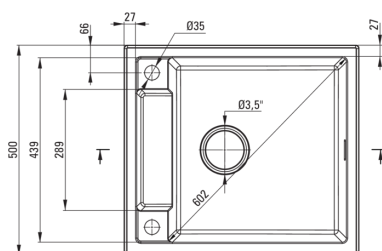

MAGNETIC

Lavello in granito magnetico, 1-vaschetta

Codice prodotto: ZRM_S103

EAN: 5908212095027

Colore: grigio metallizzato

Garanzia [anni]: 18

Lavello

Finitura	grigio metallizzato
Tipo di superficie	opaco
Materiale	granito
Metodo di installazione	incassato
Numero di ciotole	1
Larghezza minima del mobile [mm]	600
Larghezza [mm]	500
Lunghezza [mm]	560
Altezza [mm]	219
Profondità vasca [mm]	205
Lunghezza del taglio [mm]	540
Larghezza di taglio [mm]	480
Reversibile	Sì
Dotato di accessori	Sì
Numero di fori	2

Kit di scarico

Finitura	acciaio
Tipo a spina	automatico, con pulsante
Sifone basso/ salvaspazio	Sì
Possibilità di collegare una lavastoviglie/lavatrice	Sì

Caratteristiche:

- Proprietà del granito Deante: resistenza agli urti, alle alte temperature, allo scolorimento e agli shock termici.
- Il lavello è dotato di raccordi con collegamento alla lavastoviglie
- Le proprietà idrofobiche respingono le molecole d'acqua
- La finitura arricchita con ioni d'argento aggiunge proprietà antisettiche
- La vasca eccezionalmente spaziosa e profonda può ospitare anche le teglie estratte dal forno
- La garanzia più lunga, 18 anni
- Sifone salvaspazio che facilita ad esempio la raccolta differenziata dei rifiuti
- Detergente dedicato, sicuro per le superfici pulite