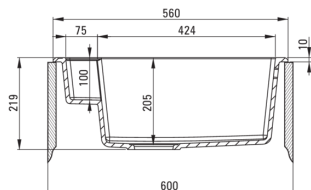

MAGNETIC

Lavello in granito magnetico, 1-vaschetta

Codice prodotto: ZRM_S103

EAN: 5908212095027

Colore: grigio metallizzato

Garanzia [anni]: 18

Lavello

Finitura	grigio metallizzato
Tipo di superficie	opaco
Materiale	granito
Metodo di installazione	incassato
Numero di ciotole	1
Larghezza minima del mobile [mm]	600
Larghezza [mm]	500
Lunghezza [mm]	560
Altezza [mm]	219
Profondità vasca [mm]	205
Lunghezza del taglio [mm]	540
Larghezza di taglio [mm]	480
Reversibile	Sì
Dotato di accessori	Sì
Numero di fori	2

Kit di scarico

Finitura	acciaio
Tipo a spina	automatico, con pulsante
Sifone basso/ salvaspazio	Sì
Possibilità di collegare una lavastoviglie/lavatrice	Sì

Caratteristiche:

- Proprietà del granito Deante: resistenza agli urti, alle alte temperature, allo scolorimento e agli shock termici.
- Il lavello è dotato di raccordi con collegamento alla lavastoviglie
- Le proprietà idrofobiche respingono le molecole d'acqua
- La finitura arricchita con ioni d'argento aggiunge proprietà antisettiche
- La vasca eccezionalmente spaziosa e profonda può ospitare anche le teglie estratte dal forno
- La garanzia più lunga, 18 anni
- Sifone salvaspazio che facilita ad esempio la raccolta differenziata dei rifiuti
- Detergente dedicato, sicuro per le superfici pulite