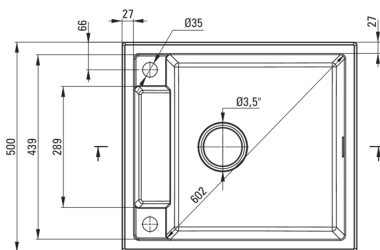

MAGNETIC

Magnetic-Granitspülbecken, 1-Becken

Artikel-Nr.: ZRM_S103

EAN: 5908212095027

Farbe: Grau metallic

Garantie [Jahre]: 18

Waschbecken

Ausführung	Grau metallic
Art der oberfläche	mat
Material	Granit
Methode der montage	eingebaut
Beckenzahl der spüle	1
Schrank-mindestbreite	600
Breite [mm]	500
Länge	560
Höhe	219
Beckendicke nr. 1 [mm]	205
Ausschnitt länge einbau	540
Aussparung_breite_einbau	480
Umkehrbar	Ja
Ausgerüstet	Ja
Anzahl der löcher	2

Garnitur für spüle

Ausführung	Stahl
Stöpselart	automatisch, mit Knopf
Platzsparender siphon	Ja
Möglichkeit zum anschluss einer spül-/waschmaschine	Ja

Charakteristische Merkmale:

- Eigenschaften von Deante-Granit: Widerstandsfähigkeit gegen Stöße, hohe Temperaturen, Verfärbungen, Temperaturschocks
- Spüle ausgestattet mit Garnitur mit einem Anschluss an die Spülmaschine
- Durch die hydrophoben Eigenschaften werden Wassermoleküle abgestoßen
- Die mit Silberionen angereicherte Ausführung fügt antiseptische Eigenschaften hinzu
- Außergewöhnlich geräumige und tiefe Kammer bietet sogar Platz für Bleche, die aus dem Ofen genommen wurden
- In die Masse der Spüle eingesetzte Magnete
- Inklusive Abdeckungen aus Stahl
- Für dieses Modell kann passendes Zubehör bestellt werden
- Längste 18 Jahre Garantie
- Für dieses Modell kann ein Reling bestellt werden, der perfekt zu diesem Modell passt.
- Für dieses Modell kann ein Schwammhaken bestellt werden, der perfekt zu diesem Modell passt.
- Platzsparsiphon, der unter anderem Mülltrennung erleichtert
- Spezielles Mittel, das für die zu reinigenden Oberflächen unbedenklich ist
- Automatischer Stöpsel, der mit der Click-Taste gesteuert wird