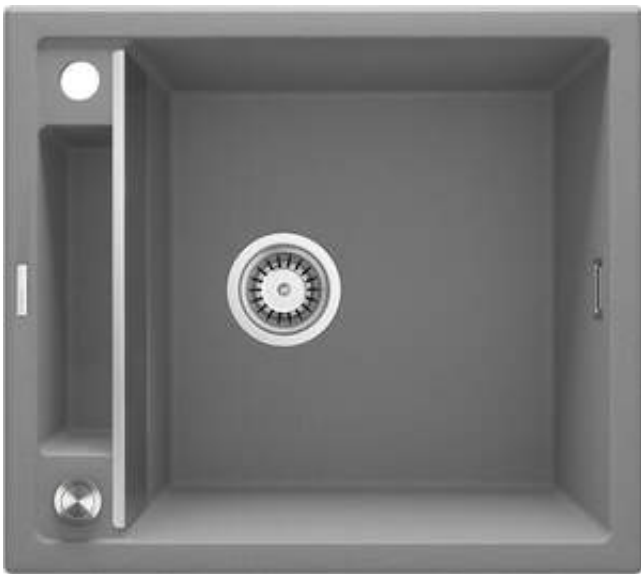

MAGNETIC

Magnetic-Granitspülbecken, 1-Becken

Artikel-Nr.: ZRM_S103

EAN: 5908212095027

Farbe: Grau metallic

Garantie [Jahre]: 18

Waschbecken

Ausführung	Grau metallic
Art der oberfläche	mat
Material	Granit
Methode der montage	eingebaut
Beckenzahl der spüle	1
Schrank-mindestbreite	600
Breite [mm]	500
Länge	560
Höhe	219
Beckendicke nr. 1 [mm]	205
Ausschnitt länge einbau	540
Aussparung_breite_einbau	480
Umkehrbar	Ja
Ausgerüstet	Ja
Anzahl der löcher	2

Garnitur für spüle

Ausführung	Stahl
Stöpselart	automatisch, mit Knopf
Platzsparender siphon	Ja
Möglichkeit zum anschluss einer spül-/waschmaschine	Ja

Charakteristische Merkmale:

- Eigenschaften von Deante-Granit: Widerstandsfähigkeit gegen Stöße, hohe Temperaturen, Verfärbungen, Temperaturschocks
- Spüle ausgestattet mit Garnitur mit einem Anschluss an die Spülmaschine
- Durch die hydrophoben Eigenschaften werden Wassermoleküle abgestoßen
- Die mit Silberionen angereicherte Ausführung fügt antiseptische Eigenschaften hinzu
- Außergewöhnlich geräumige und tiefe Kammer bietet sogar Platz für Bleche, die aus dem Ofen genommen wurden
- In die Masse der Spüle eingesetzte Magnete
- Inklusive Abdeckungen aus Stahl
- Für dieses Modell kann passendes Zubehör bestellt werden
- Längste 18 Jahre Garantie
- Für dieses Modell kann ein Reling bestellt werden, der perfekt zu diesem Modell passt.
- Für dieses Modell kann ein Schwammhaken bestellt werden, der perfekt zu diesem Modell passt.
- Platzsparsiphon, der unter anderem Mülltrennung erleichtert
- Spezielles Mittel, das für die zu reinigenden Oberflächen unbedenklich ist
- Automatischer Stöpsel, der mit der Click-Taste gesteuert wird