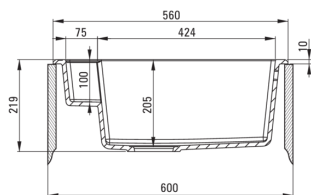

MAGNETIC

Magnetic-Granitspülbecken, 1-Becken

Artikel-Nr.: ZRM_S103

EAN: 5908212095027

Farbe: Grau metallic

Garantie [Jahre]: 18

Waschbecken

Ausführung	Grau metallic
Art der oberfläche	mat
Material	Granit
Methode der montage	eingebaut
Beckenzahl der spüle	1
Schrank-mindestbreite	600
Breite [mm]	500
Länge	560
Höhe	219
Beckendicke nr. 1 [mm]	205
Ausschnitt länge einbau	540
Aussparung_breite_einbau	480
Umkehrbar	Ja
Ausgerüstet	Ja
Anzahl der löcher	2

Garnitur für spüle

Ausführung	Stahl
Stöpselart	automatisch, mit Knopf
Platzsparender siphon	Ja
Möglichkeit zum anschluss einer spül-/waschmaschine	Ja

Charakteristische Merkmale:

- Eigenschaften von Deante-Granit: Widerstandsfähigkeit gegen Stöße, hohe Temperaturen, Verfärbungen, Temperaturschocks
- Spüle ausgestattet mit Garnitur mit einem Anschluss an die Spülmaschine
- Durch die hydrophoben Eigenschaften werden Wassermoleküle abgestoßen
- Die mit Silberionen angereicherte Ausführung fügt antiseptische Eigenschaften hinzu
- Außergewöhnlich geräumige und tiefe Kammer bietet sogar Platz für Bleche, die aus dem Ofen genommen wurden
- In die Masse der Spüle eingesetzte Magnete
- Inklusive Abdeckungen aus Stahl
- Für dieses Modell kann passendes Zubehör bestellt werden
- Längste 18 Jahre Garantie
- Für dieses Modell kann ein Reling bestellt werden, der perfekt zu diesem Modell passt.
- Für dieses Modell kann ein Schwammhaken bestellt werden, der perfekt zu diesem Modell passt.
- Platzsparsiphon, der unter anderem Mülltrennung erleichtert
- Spezielles Mittel, das für die zu reinigenden Oberflächen unbedenklich ist
- Automatischer Stöpsel, der mit der Click-Taste gesteuert wird