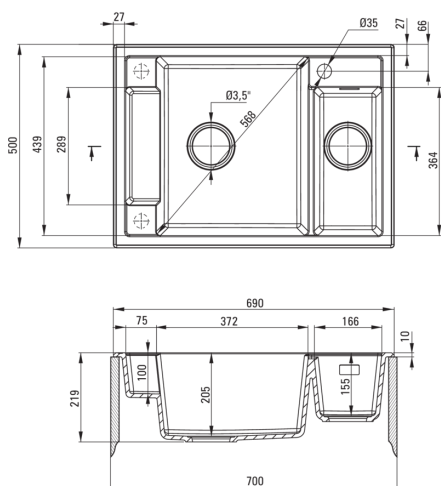

MAGNETIC

magnetno granitno korito, 1,5 posode

koda izdelka: ZRM_N503

EAN: 5907650874751

Barva: Nero

Garancija [leta]: 18

Korito

Finiš	Nero
Tip površine	mat
Material	granit
Metoda montaže	vgrajen
Minimalna širina omarice [mm]	700
Širina [mm]	500
Dolžina [mm]	690
Višina [mm]	219
Globina posode [mm]	205
Globina druge posode [mm]	155
Izrez v delovnem pultu [mm]	670
Širina izreza [mm]	480
Z dodatki	Ja
Število lukenj	1
Število rezkanih lukenj	2

Sifon

Finiš	Nero
Tip čepa	avtomatsko, z gumbom
Nizek sifon/prihranek prostora	Ja
Možnost priključitve pomivalnega / pralnega stroja	Ja

karakteristike:

- Lastnosti granita Deante: odpornost na udarce, visoke temperature, razbarvanje, termični šok
- Pomivalno korito je opremljeno z dodatki za priključitev pomivalnega stroja
- Hidrofobne lastnosti odbijajo molekule vode
- V izjemno prostorno in globoko korito gredo tudi pekači, ki pridejo s pečico
- Dodatno večnamensko majhno korito - na primer za izpiranje zelenjave in sadja ali priklop mlinčka
- Dodatne rezkane luknje za montažo npr. dozerja
- Magneti vgrajeni v korito
- Priložena je jeklena maska
- Možnost nakupa dodatkov, ki se popolnoma ujemajo s tem modelom
- Najdaljša 18-letna garancija
- Možnost nakupa vodil za zaveso, ki se popolnoma prilegajo temu modelu
- Možnost nakupa odlagališča za gobico, ki se popolnoma prilega temu modelu.
- Enakomerno barvano v masi
- Sifon, ki prihrani prostor in olajša npr. ločevanje odpadkov
- V ponudbi Deante imamo tudi varna namenska čistila
- Finiš, obogaten s srebrovimi ioni, doda antiseptične lastnosti
- Samodejni CLICK čep, ki se aktivira s klikom