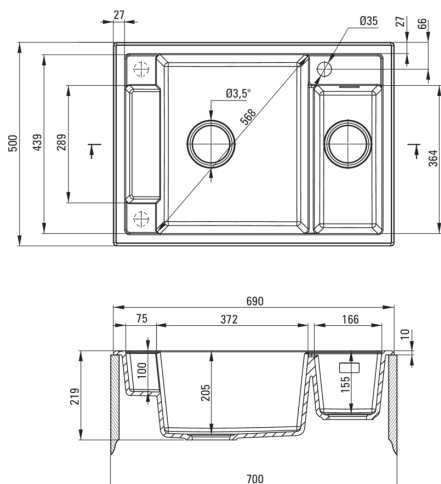

MAGNETIC

magnetno granitno korito, 1,5 posode

koda izdelka: ZRM_N503

EAN: 5907650874751

Barva: Nero

Garancija [leta]: 18

Korito

Finiš	Nero
Tip površine	mat
Material	granit
Metoda montaže	vgrajen
Minimalna širina omarice [mm]	700
Širina [mm]	500
Dolžina [mm]	690
Višina [mm]	219
Globina posode [mm]	205
Globina druge posode [mm]	155
Izrez v delovnem pultu [mm]	670
Širina izreza [mm]	480
Z dodatki	Ja
Število lukenj	1
Število rezkanih lukenj	2

Sifon

Finiš	Nero
Tip čepa	avtomatsko, z gumbom
Nizek sifon/prihranek prostora	Ja
Možnost priključitve pomivalnega / pralnega stroja	Ja

karakteristike:

- Lastnosti granita Deante: odpornost na udarce, visoke temperature, razbarvanje, termični šok
- Pomivalno korito je opremljeno z dodatki za priključitev pomivalnega stroja
- Hidrofobne lastnosti odbijajo molekule vode
- V izjemno prostorno in globoko korito gredo tudi pekači, ki pridejo s pečico
- Dodatno večnamensko majhno korito - na primer za izpiranje zelenjave in sadja ali priklop mlinčka
- Dodatne rezkane luknje za montažo npr. dozerja
- Magneti vgrajeni v korito
- Priložena je jeklena maska
- Možnost nakupa dodatkov, ki se popolnoma ujemajo s tem modelom
- Najdaljša 18-letna garancija
- Možnost nakupa vodil za zaveso, ki se popolnoma prilegajo temu modelu
- Možnost nakupa odlagališča za gobico, ki se popolnoma prilega temu modelu.
- Enakomerno barvano v masi
- Sifon, ki prihrani prostor in olajša npr. ločevanje odpadkov
- V ponudbi Deante imamo tudi varna namenska čistila
- Finiš, obogaten s srebrovimi ioni, doda antiseptične lastnosti
- Samodejni CLICK čep, ki se aktivira s klikom