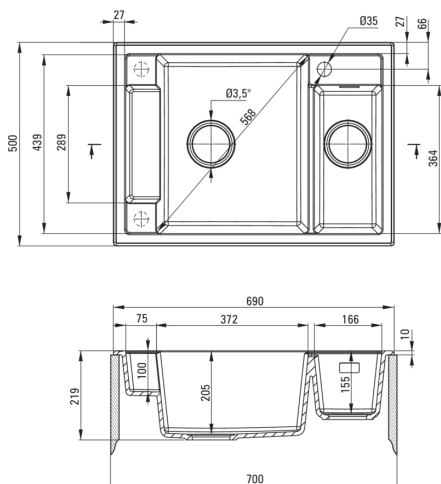

MAGNETIC

Chiuvetă magnetică din granit, 1,5-cuve

Codul produsului: ZRM_N503

EAN: 5907650874751

Culoarea: nero

Garanție [ani]: 18

Chiuvetă

Finisaj	nero
Tipul suprafeței	mat
Material	granit
Metoda de instalare	cu montare încastrată
Lățimea minimă a dulapului [mm]	700
Lățime [mm]	500
Lungimea [mm]	690
Înălțime [mm]	219
Adâncimea cuvei [mm]	205
Adâncimea celei de-a 2-a cuve [mm]	155
Lungimea conturului [mm]	670
Lățimea conturului [mm]	480
Dotat cu accesorii	Da
Număr de orificii	1
Număr de orificii făcute în avans	2

Sifon

Finisaj	nero
Tipul dopului	automat, cu un buton
Sifon pentru economie de spațiu	Da
Posibilitate de racordare a unei mașini de spălat vase/ rufe	Da

Caracteristici:

- Proprietățile granitului Deante: rezistență la impact, temperatură ridicată, decolorare, șoc termic - conform standardului EN 13310
- Chiuveta este dotată cu accesorii de racordare la mașina de spălat vase
- Proprietățile hidrofobe resping moleculele de apă.
- În cuva excepțional de spațioasă și adâncă intră până și tăvile scoase din cuptor
- Mic compartiment suplimentar multi-funcțional - ex. pentru clătirea legumelor și fructelor sau racordarea unui tocător de resturi alimentare
- Orificii suplimentare pentru instalarea unui dozator sau altor accesorii
- Cea mai lungă garanție, de 18 ani
- Echipamentul este colorat uniform
- Sifon pentru economie de spațiu, care înlesnește sortarea reziduurilor
- Agent de curățare special, sigur pentru suprafețele curățate
- Finisajul îmbogățit cu ioni de argint adaugă proprietăți antiseptice.