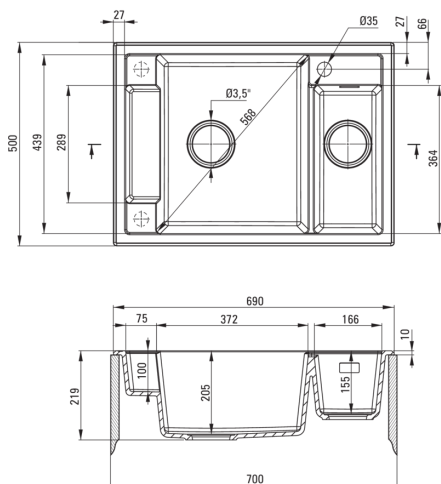

Wyróżniki:

- Właściwości granitu Deante: odporność na uderzenia, wysoką temperaturę, przebarwienia, szok termiczny
- Zlewozmywak wyposażony w osprzęt z podłączeniem do zmywarki
- Właściwości hydrofobowe odpychają cząsteczki wody
- Wyjątkowo obszerna i głęboka komora pomieści nawet blachy wyjęte z piekarnika
- Dodatkowa wielofunkcyjna mała komora - np. do płukania warzyw i owoców lub podłączenia młynka
- Dodatkowe podfrezowane otwory umożliwiające zamontowanie np. dozownika
- Magnesy zatopione w masie zlewozmywaka
- W zestawie stalowa maskownica
- Możliwość dokupienia akcesoriów, które idealnie pasują do tego modelu
- Najdłuższa 18-letnia gwarancja
- Możliwość dokupienia relingu na ściereczkę, który idealnie pasuje do tego modelu
- Możliwość dokupienia haczyka na gąbkę, który idealnie pasuje do tego modelu.
- Osprzęt jednolicie barwiony w masie
- Syfon oszczędzający miejsce Space-saver ułatwiający m.in. segregację śmieci
- W ofercie dedykowany środek bezpieczny dla czyszczonych powierzchni