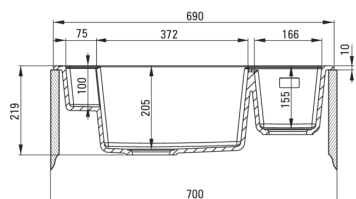

MAGNETIC

Lavello in granito magnetico, 1.5-vaschetta

Codice prodotto: ZRM_N503

EAN: 5907650874751

Colore: nero

Garanzia [anni]: 18

Lavello

Finitura	nero
Tipo di superficie	opaco
Materiale	granito
Metodo di installazione	incassato
Larghezza minima del mobile [mm]	700
Larghezza [mm]	500
Lunghezza [mm]	690
Altezza [mm]	219
Profondità vasca [mm]	205
Profondità 2a vasca [mm]	155
Lunghezza del taglio [mm]	670
Larghezza di taglio [mm]	480
Dotato di accessori	Sì
Numero di fori	1
Numero di fori preforati	2

Kit di scarico

Finitura	nero
Tipo a spina	automatico, con pulsante
Sifone basso/ salvaspazio	Sì
Possibilità di collegare una lavastoviglie/lavatrice	Sì

Caratteristiche:

- Proprietà del granito Deante: resistenza agli urti, alle alte temperature, allo scolorimento e agli shock termici.
- Il lavello è dotato di raccordi con collegamento alla lavastoviglie
- Le proprietà idrofobiche respingono le molecole d'acqua
- La vasca eccezionalmente spaziosa e profonda può ospitare anche le teglie estratte dal forno
- Piccolo scomparto multifunzionale aggiuntivo, ad esempio per sciacquare frutta e verdura o per collegare un tritatutto.
- Fori aggiuntivi fresati per montare un dispenser o altri accessori
- La garanzia più lunga, 18 anni
- Filtro uniformemente colorato in massa
- Sifone salvaspazio che facilita ad esempio la raccolta differenziata dei rifiuti
- Detergente dedicato, sicuro per le superfici pulite
- La finitura arricchita con ioni d'argento aggiunge proprietà antisettiche