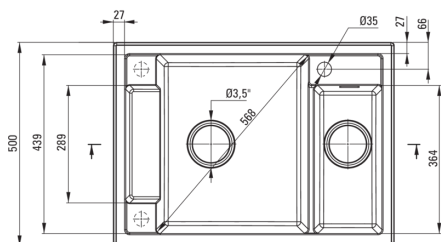

MAGNETIC

Lavello in granito magnetico, 1.5-vaschetta

Codice prodotto: ZRM_N503

EAN: 5907650874751

Colore: nero

Garanzia [anni]: 18

Lavello

Finitura	nero
Tipo di superficie	opaco
Materiale	granito
Metodo di installazione	incassato
Larghezza minima del mobile [mm]	700
Larghezza [mm]	500
Lunghezza [mm]	690
Altezza [mm]	219
Profondità vasca [mm]	205
Profondità 2a vasca [mm]	155
Lunghezza del taglio [mm]	670
Larghezza di taglio [mm]	480
Dotato di accessori	Sì
Numero di fori	1
Numero di fori preforati	2

Kit di scarico

Finitura	nero
Tipo a spina	automatico, con pulsante
Sifone basso/ salvaspazio	Sì
Possibilità di collegare una lavastoviglie/lavatrice	Sì

Caratteristiche:

- Proprietà del granito Deante: resistenza agli urti, alle alte temperature, allo scolorimento e agli shock termici.
- Il lavello è dotato di raccordi con collegamento alla lavastoviglie
- Le proprietà idrofobiche respingono le molecole d'acqua
- La vasca eccezionalmente spaziosa e profonda può ospitare anche le teglie estratte dal forno
- Piccolo scomparto multifunzionale aggiuntivo, ad esempio per sciacquare frutta e verdura o per collegare un tritatutto.
- Fori aggiuntivi fresati per montare un dispenser o altri accessori
- La garanzia più lunga, 18 anni
- Filtro uniformemente colorato in massa
- Sifone salvaspazio che facilita ad esempio la raccolta differenziata dei rifiuti
- Detergente dedicato, sicuro per le superfici pulite
- La finitura arricchita con ioni d'argento aggiunge proprietà antisettiche