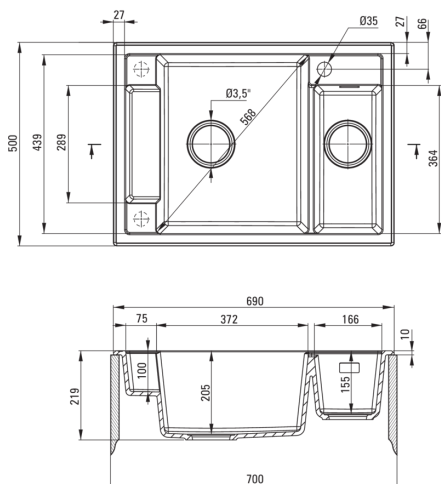

### Waschbecken

Ausführung	Nero
Art der oberfläche	mat
Material	Granit
Methode der montage	eingebaut
Schrank-mindestbreite	700
Breite [mm]	500
Länge	690
Höhe	219
Beckendicke nr. 1 [mm]	205
Beckendicke nr. 2 [mm]	155
Ausschnitt länge einbau	670
Aussparung_breite_einbau	480
Ausgerüstet	Ja
Anzahl der löcher	1
Anzahl der vorgefresten löcher	2