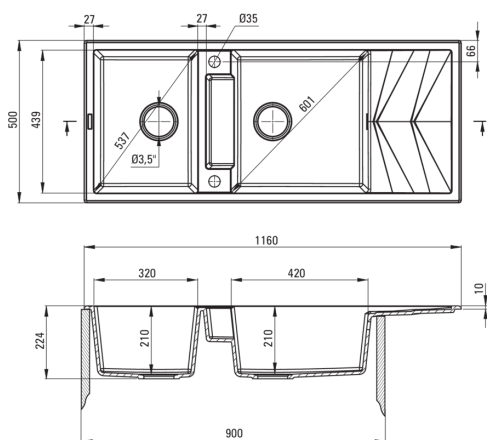

MAGNETIC

Évier en granit magnétique, 2 bacs avec égouttoir

 deante

Code produit: ZRM_N213

EAN: 5907650817208

Couleur: nero

Garantie [années]: 18

Évier

Matériel	granit
Longueur [mm]	1160
Largeur [mm]	500
Hauteur [mm]	224
Largeur minimale de l'armoire [mm]	900
Méthode de montage	encastré

Trousse de déchets

Méthode d'installation de l'évier	encastré, même niveaux avec la surface, sous le comptoir, farmhouse
Nombre de bols d'évier	, 2
Type de bouchon	automatique, avec bouton