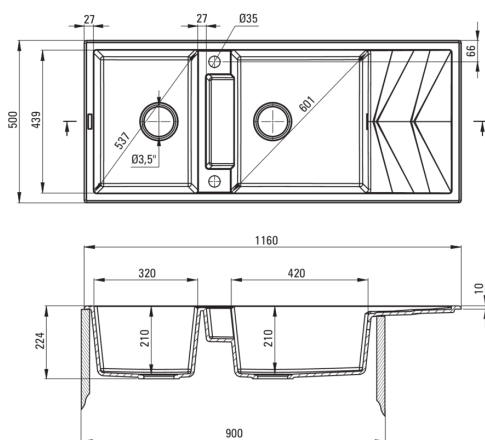

MAGNETIC

Magnetic-Granitspülbecken, 2-Becken mit Abtropffläche

Artikel-Nr.: ZRM_N213

EAN: 5907650817208

Farbe: Nero

Garantie [Jahre]: 18

Waschbecken

Material	Granit
Länge	1160
Breite [mm]	500
Höhe	224
Schrank-Mindestbreite	900
Methode der Montage	eingebaut

Garnitur für spüle

Spülbecken-Montagesystem	eingebaut, Bündig mit der Arbeitsplatte, Unterbau, mit Schürze
Beckenzahl der Spüle	, 2
Stöpselart	automatisch, mit Knopf

Charakteristische Merkmale:

- Eigenschaften von Deante-Granit: Widerstandsfähigkeit gegen Stöße, hohe Temperaturen, Verfärbungen, Temperaturschocks
- In die Masse der Spüle eingesetzte Magnete
- Für dieses Modell kann passendes Zubehör bestellt werden
- Inklusive Abdeckungen aus Stahl
- Durch die hydrophoben Eigenschaften werden Wassermoleküle abgestoßen
- Umkehrbare Spüle - installieren Sie sie mit der Schüssel links oder rechts
- Außergewöhnlich geräumige und tiefe Kammer bietet sogar Platz für Bleche, die aus dem Ofen genommen wurden
- Platzsparsiphon, der unter anderem Mülltrennung erleichtert
- Längste 18 Jahre Garantie
- Spüle ausgestattet mit Garnitur mit einem Anschluss an die Spülmaschine
- Für dieses Modell kann ein Reling bestellt werden, der perfekt zu diesem Modell passt.
- Für dieses Modell kann ein Schwammhaken bestellt werden, der perfekt zu diesem Modell passt.
- In der Masse gleichmäßig gefärbte Zubehörteile
- Spezielles Mittel, das für die zu reinigenden Oberflächen unbedenklich ist
- Die mit Silberionen angereicherte Ausführung fügt antiseptische Eigenschaften hinzu
- Automatischer Stöpsel, der mit der Click-Taste gesteuert wird