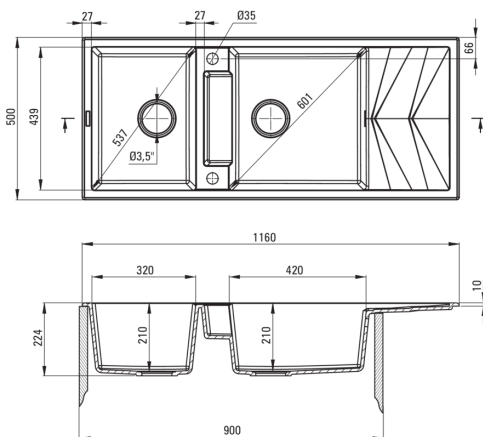

MAGNETIC

Magnetic-Granitspülbecken, 2-Becken mit Abtropffläche

Artikel-Nr.: ZRM_N213

EAN: 5907650817208

Farbe: Nero

Garantie [Jahre]: 18

Waschbecken

Material	Granit
Länge	1160
Breite [mm]	500
Höhe	224
Schrank-Mindestbreite	900
Methode der Montage	eingebaut

Garnitur für spüle

Spülbecken-Montagesystem	eingebaut, Bündig mit der Arbeitsplatte, Unterbau, mit Schürze
Beckenzahl der Spüle	, 2
Stöpselart	automatisch, mit Knopf

Charakteristische Merkmale:

- Eigenschaften von Deante-Granit: Widerstandsfähigkeit gegen Stöße, hohe Temperaturen, Verfärbungen, Temperaturschocks
- In die Masse der Spüle eingesetzte Magnete
- Für dieses Modell kann passendes Zubehör bestellt werden
- Inklusive Abdeckungen aus Stahl
- Durch die hydrophoben Eigenschaften werden Wassermoleküle abgestoßen
- Umkehrbare Spüle - installieren Sie sie mit der Schüssel links oder rechts
- Außergewöhnlich geräumige und tiefe Kammer bietet sogar Platz für Bleche, die aus dem Ofen genommen wurden
- Platzsparsiphon, der unter anderem Mülltrennung erleichtert
- Längste 18 Jahre Garantie
- Spüle ausgestattet mit Garnitur mit einem Anschluss an die Spülmaschine
- Für dieses Modell kann ein Reling bestellt werden, der perfekt zu diesem Modell passt.
- Für dieses Modell kann ein Schwammhaken bestellt werden, der perfekt zu diesem Modell passt.
- In der Masse gleichmäßig gefärbte Zubehörteile
- Spezielles Mittel, das für die zu reinigenden Oberflächen unbedenklich ist
- Die mit Silberionen angereicherte Ausführung fügt antiseptische Eigenschaften hinzu
- Automatischer Stöpsel, der mit der Click-Taste gesteuert wird